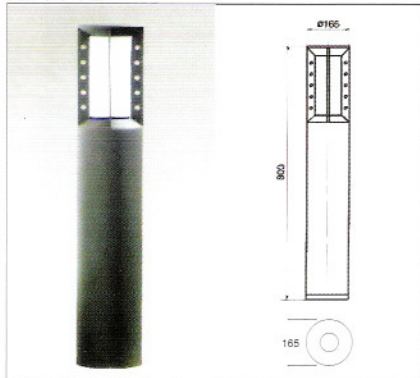

AI-7710

PHOTOMETRIC DATA 配光曲線圖

P.9

APPLICATIONS

PUBLIC & PRIVATE GARDENS . PEDESTRIAN ALLEYS . AVENUES . BOULEVARDS . SQUARE

應用位置

公眾及私人花園 · 行人道 · 步行道 · 草坪 · 廣場

STRUCTURE

CORROSION RESISTANT EXTRUDED ALUMINIUM PROFILE.
CORROSION RESISTANT DIE-CAST ALUMINIUM BODY COMPONENT.
CLEAR / OPAL POLYCARBONATE DIFFUSER WITH UV STABILIZED ADDITIVE.
STAINLESS STEEL SCREWS.
ANODIZED SAND BLASTED ALUMINIUM LOUVER
INTEGRAL CONTROL GEAR.
CHROMATIZED SURFACE PRE-TREATMENT.
POLYESTER POWDER COAT WITH UV STABILIZED COMPONENT.

AVAILABLE COLOR: BLACK / DARK GREY / SILVER / WHITE.

結構

抗腐蝕鋁型材柱體。
抗腐蝕壓鑄鋁底面蓋。

不銹鋼螺絲。
透明強化玻璃。
銀色氧化鋁反射罩。
防水密封條。
連體全進口電器。
前處理電鍍表面。
抗紫外光粉末噴塗。

外殼顏色：黑 / 深灰 / 銀 / 白。

ORDER CODE 訂購編碼

Cat.No. 型號	Lamp 光源	
AI-7103/7104-60GLS	1x60w GLS	燈泡 E27
AI-7105/7110/7111/7115/7118/7119/7120-100GLS	1x100w GLS	燈泡 E27
AI-7103/7104/7105/7110/7111/7112/7115/7118/7119/7120-26PLC	1x26w PLC	節能管 G24d
AI-7103/7104/7105/7110/7115/7118/7119/7120/7710/7711/7712-23PLE	1x23w PLE	節能膽 E27
AI-7105/7106/7110/7115/7116/7118-42PLT	1x42w PLT	節能管 Gx24q-4
AI-7105/7106/7110/7111/7112/7115/7118/7119/7120-80HME	1x80w HME	高壓水銀 E27
AI-7105/7106/7110/7111/7112/7115/7118/7119/7120/7710/7711/7712-70HSE	1x70w HSE	高壓鈉氣 E27
AI-7105/7106/7110/7111/7112/7115/7118/7119/7120-70HIE	1x70w HIE	高壓金鹵 E27