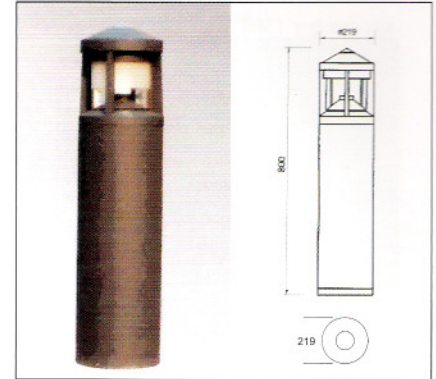

AI-7712

PHOTOMETRIC DATA 配光曲線圖

P.9

APPLICATIONS

PUBLIC & PRIVATE GARDENS . PEDESTRIAN ALLEYS . AVENUES . BOULEVARDS . SQUARE

應用位置

公眾及私人花園 · 行人道 · 步行道 · 草坪 · 廣場

STRUCTURE

CORROSION RESISTANT EXTRUDED ALUMINIUM PROFILE.
CORROSION RESISTANT DIE-CAST ALUMINIUM BODY COMPONENT.
CLEAR / OPAL POLYCARBONATE DIFFUSER WITH UV STABILIZED ADDITIVE.
STAINLESS STEEL SCREWS.
ANODIZED SAND BLASTED ALUMINIUM LOUVER
INTEGRAL CONTROL GEAR.
CHROMATIZED SURFACE PRE-TREATMENT.
POLYESTER POWDER COAT WITH UV STABILIZED COMPONENT.

AVAILABLE COLOR: BLACK / DARK GREY / SILVER / WHITE.

結構

抗腐蝕鋁型材柱體。
抗腐蝕壓鑄鋁底面蓋。

不銹鋼螺絲。
透明強化玻璃。
銀色氧化鋁反射罩。
防水密封條。
連體全進口電器。
前處理電鍍表面。
抗紫外光粉末噴塗。

外殼顏色：黑 / 深灰 / 銀 / 白。

ORDER CODE 訂購編碼

Cat.No. 型號	Lamp 光源	
AI-7103/7104-60GLS	1x60w GLS	燈泡 E27
AI-7105/7110/7111/7115/7118/7119/7120-100GLS	1x100w GLS	燈泡 E27
AI-7103/7104/7105/7110/7111/7112/7115/7118/7119/7120-26PLC	1x26w PLC	節能管 G24d
AI-7103/7104/7105/7110/7115/7118/7119/7120/7710/7711/7712-23PLE	1x23w PLE	節能管 E27
AI-7105/7106/7110/7115/7116/7118-42PLT	1x42w PLT	節能管 Gx24q-4
AI-7105/7106/7110/7111/7112/7115/7118/7119/7120-80HME	1x80w HME	高壓水銀 E27
AI-7105/7106/7110/7111/7112/7115/7118/7119/7120/7710/7711/7712-70HSE	1x70w HSE	高壓鈉氣 E27
AI-7105/7106/7110/7111/7112/7115/7118/7119/7120-70HIE	1x70w HIE	高壓金鹵 E27