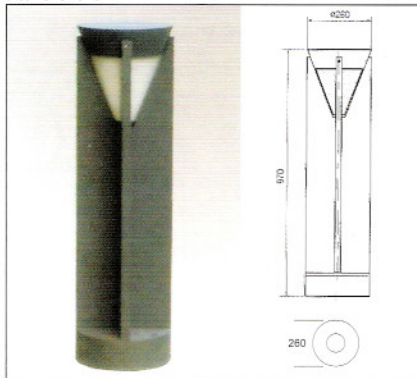

AI-7711

PHOTOMETRIC DATA 配光曲線圖

P.9

APPLICATIONS

PUBLIC & PRIVATE GARDENS . PEDESTRIAN ALLEYS . AVENUES . BOULEVARDS . SQUARE

應用位置

公眾及私人花園 · 行人道 · 步行道 · 草坪 · 廣場

STRUCTURE

CORROSION RESISTANT EXTRUDED ALUMINIUM PROFILE.
CORROSION RESISTANT DIE-CAST ALUMINIUM BODY COMPONENT.
CLEAR / OPAL POLYCARBONATE DIFFUSER WITH UV STABILIZED ADDITIVE.
STAINLESS STEEL SCREWS.
ANODIZED SAND BLASTED ALUMINIUM LOUVER
INTEGRAL CONTROL GEAR.
CHROMATIZED SURFACE PRE-TREATMENT.
POLYESTER POWDER COAT WITH UV STABILIZED COMPONENT.

AVAILABLE COLOR: BLACK / DARK GREY / SILVER / WHITE.

結構

抗腐蝕鋁型材柱體。
抗腐蝕壓鑄鋁底面蓋。

不銹鋼螺絲。
透明強化玻璃。
銀色氧化鋁反射罩。
防水密封條。
連體全進口電器。
前處理電鍍表面。
抗紫外光粉末噴塗。

外殼顏色：黑 / 深灰 / 銀 / 白。

ORDER CODE 訂購編碼

Cat.No. 型號	Lamp 光源	
AI-7103/7104-60GLS	1x60w GLS	燈泡 E27
AI-7105/7110/7111/7115/7118/7119/7120-100GLS	1x100w GLS	燈泡 E27
AI-7103/7104/7105/7110/7111/7112/7115/7118/7119/7120-26PLC	1x26w PLC	節能管 G24d
AI-7103/7104/7105/7110/7115/7118/7119/7120/7710/7711/7712-23PLE	1x23w PLE	節能膽 E27
AI-7105/7106/7110/7115/7116/7118-42PLT	1x42w PLT	節能管 Gx24q-4
AI-7105/7106/7110/7111/7112/7115/7118/7119/7120-80HME	1x80w HME	高壓水銀 E27
AI-7105/7106/7110/7111/7112/7115/7118/7119/7120/7710/7711/7712-70HSE	1x70w HSE	高壓鈉氣 E27
AI-7105/7106/7110/7111/7112/7115/7118/7119/7120-70HIE	1x70w HIE	高壓金鹵 E27