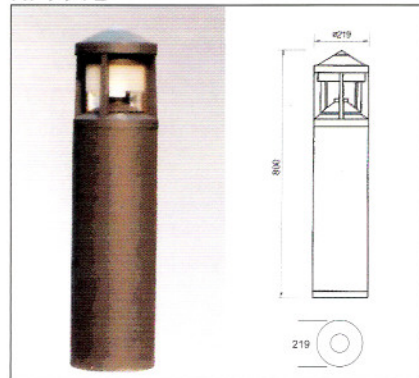

AI-7712

PHOTOMETRIC DATA 配光曲線圖

P.9

APPLICATIONS

PUBLIC & PRIVATE GARDENS . PEDESTRIAN ALLEYS . AVENUES . BOULEVARDS . SQUARE

應用位置

公眾及私人花園 · 行人道 · 步行道 · 草坪 · 廣場

STRUCTURE

CORROSION RESISTANT EXTRUDED ALUMINIUM PROFILE.
CORROSION RESISTANT DIE-CAST ALUMINIUM BODY COMPONENT.
CLEAR / OPAL POLYCARBONATE DIFFUSER WITH UV STABILIZED ADDITIVE.
STAINLESS STEEL SCREWS.
ANODIZED SAND BLASTED ALUMINIUM LOUVER
INTEGRAL CONTROL GEAR.
CHROMATIZED SURFACE PRE-TREATMENT.
POLYESTER POWDER COAT WITH UV STABILIZED COMPONENT.

AVAILABLE COLOR: BLACK / DARK GREY / SILVER / WHITE.

結構

抗腐蝕鋁型材柱體。
抗腐蝕壓鑄鋁底面蓋。

不銹鋼螺絲。
透明強化玻璃。
銀色氧化鋁反射罩。
防水密封條。
連體全進口電器。
前處理電鍍表面。
抗紫外光粉末噴塗。

外殼顏色：黑 / 深灰 / 銀 / 白。

ORDER CODE 訂購編碼

Cat.No. 型號	Lamp 光源	
AI-7103/7104-60GLS	1x60w GLS	燈泡 E27
AI-7105/7110/7111/7115/7118/7119/7120-100GLS	1x100w GLS	燈泡 E27
AI-7103/7104/7105/7110/7111/7112/7115/7118/7119/7120-26PLC	1x26w PLC	節能管 G24d
AI-7103/7104/7105/7110/7115/7118/7119/7120/7710/7711/7712-23PLE	1x23w PLE	節能膽 E27
AI-7105/7106/7110/7115/7116/7118-42PLT	1x42w PLT	節能管 Gx24q-4
AI-7105/7106/7110/7111/7112/7115/7118/7119/7120-80HME	1x80w HME	高壓水銀 E27
AI-7105/7106/7110/7111/7112/7115/7118/7119/7120/7710/7711/7712-70HSE	1x70w HSE	高壓鈉氣 E27
AI-7105/7106/7110/7111/7112/7115/7118/7119/7120-70HIE	1x70w HIE	高壓金鹵 E27