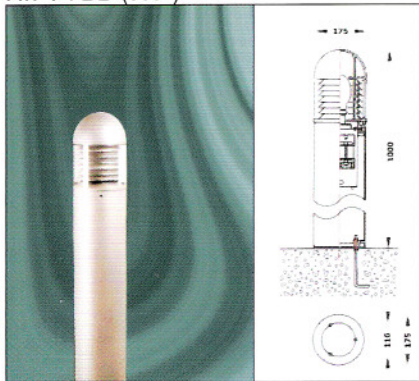

STANDARD & DIMENSION 標準及尺寸

AII-7107 (360°)

AII-7132 (ONE DIRECTION) 單向

AII-7134 (ONE DIRECTION) 單向

AII-7108 (360°)

AII-7133 (TWO DIRECTIONS) 雙向

AII-7135 (TWO DIRECTIONS) 雙向

P.10

結構

抗腐蝕鋁型材柱體。
抗腐蝕壓鑄鋁底面蓋。
透明/奶白聚碳酸酯膠罩。
不銹鋼螺絲。
防水密封條。
連體全進口電器。
前處理電鍍表面。
抗紫外光粉末噴塗。

AVAILABLE COLOR: BLACK(+B) / DARK GREY(+DG) / SILVER(+S) / WHITE(+W). 外殼顏色: 黑/深灰/銀/白。

ORDER CODE 訂購編碼

Cat.No. 型號	Lamp 光源	
AII-7107/7108/7132-1100GLS	1x100w GLS	燈泡 E27
AII-7107/7108/7132/7134-18/26PLC	1x18w/26w PLC	節能管 G24d-2/3
AII-7107/7108/7132/7134-32/42PLT	1x32w/42w PLT	節能管 GX24q-2/3
AII-7107/7108/7132-23/23PLE	1x15w/23w PLE	節能管 E27
AII-7107/7108/7132-15/80HME	1x80w HME	高壓水銀 E27
AII-7107/7108/7132-70HSE	1x70w HSE	高壓鈉氣 E27
AII-7107/7108/7132-70HIE	1x70w HIE	高壓金鹵 E27
AII-7133-2100GLS	2x100 GLS	燈泡 E27
AII-7133/7134-211PL	2x11w PL	節能管 G23
AII-7133/7135-218/226PLC	2x18w/26w PLC	節能管 G24d-2/3
AII-7133/7135-232/242PLT	2x32w/42w PLT	節能管 GX24q-2/3
AII-7133-215/223PLE	2x15w/23w PLE	節能管 E27
AII-7133-280HME	2x80w HME	高壓水銀 E27
AII-7133-270HSE	2x70w HSE	高壓鈉氣 E27
AII-7133-270HIE	2x70w HIE	高壓金鹵 E27
AII-7135-411PL	4x11w PL	節能管 G23