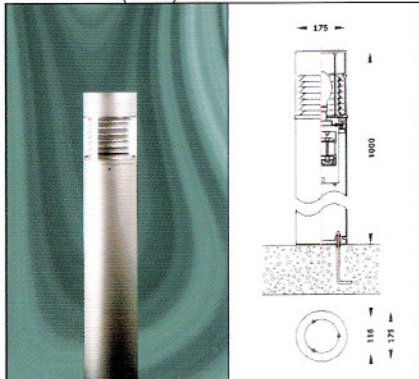

STANDARD & DIMENSION 標準及尺寸

AII-7107 (360°)

AII-7132 (ONE DIRECTION) 單向

AII-7134 (ONE DIRECTION) 單向

AII-7108 (360°)

AII-7133 (TWO DIRECTIONS) 雙向

AII-7135 (TWO DIRECTIONS) 雙向

P.10

APPLICATIONS

PUBLIC & PRIVATE GARDENS . PEDESTRIAN ALLEYS . AVENUES .
BOULEVARDS . SQUARE

應用位置

公眾及私人花園 · 行人道 · 步行道 · 草坪 · 廣場

STRUCTURE

CORROSION RESISTANT EXTRUDED ALUMINIUM PROFILE.
CORROSION RESISTANT DIE-CAST ALUMINIUM BODY COMPONENT.
CLEAR/OPAL POLYCARBONATE DIFFUSER WITH UV STABILIZED ADDITIVE.
STAINLESS STEEL SCREWS.
WEATHER PROOF SILICONE GASKET.
INTEGRAL CONTROL GEAR.
CHROMATIZED SURFACE PRE-TREATMENT.
POLYESTER POWDER COAT WITH UV STABILIZED COMPONENT.

結構

抗腐蝕鋁型材柱體。
抗腐蝕壓鑄鋁底面蓋。
透明/奶白聚碳酸酯膠罩。
不銹鋼螺絲。
防水密封條。
連體全進口電器。
前處理電鍍表面。
抗紫外光粉末噴塗。

AVAILABLE COLOR: BLACK(+B) / DARK GREY(+DG) / SILVER(+S) / WHITE(+W). 外殼顏色: 黑/深灰/銀/白。

ORDER CODE 訂購編碼

Cat.No. 型號	Lamp 光源	
AII-7107/7108/7132-1100GLS	1x100w GLS	燈泡 E27
AII-7107/7108/7132/7134-18/26PLC	1x18w/26w PLC	節能管 G24d-2/3
AII-7107/7108/7132/7134-32/42PLT	1x32w/42w PLT	節能管 GX24q-2/3
AII-7107/7108/7132-23/23PLE	1x15w/23w PLE	節能管 E27
AII-7107/7108/7132-15/80HME	1x80w HME	高壓水銀 E27
AII-7107/7108/7132-70HSE	1x70w HSE	高壓鈉氣 E27
AII-7107/7108/7132-70HIE	1x70w HIE	高壓金鹵 E27
AII-7133-2100GLS	2x100 GLS	燈泡 E27
AII-7133/7134-211PL	2x11w PL	節能管 G23
AII-7133/7135-218/226PLC	2x18w/26w PLC	節能管 G24d-2/3
AII-7133/7135-232/242PLT	2x32w/42w PLT	節能管 GX24q-2/3
AII-7133-215/223PLE	2x15w/23w PLE	節能管 E27
AII-7133-280HME	2x80w HME	高壓水銀 E27
AII-7133-270HSE	2x70w HSE	高壓鈉氣 E27
AII-7133-270HIE	2x70w HIE	高壓金鹵 E27
AII-7135-411PL	4x11w PL	節能管 G23