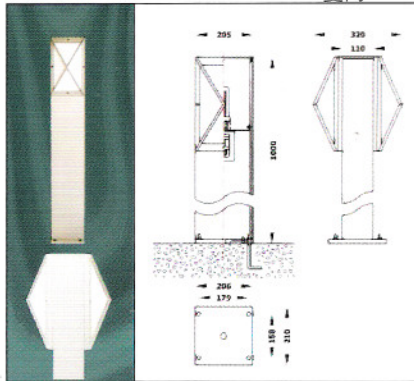

STANDARD & DIMENSION 標準及尺寸

AII-7107 (360°)

AII-7132 (ONE DIRECTION) 單向

AII-7134 (ONE DIRECTION) 單向

AII-7108 (360°)

AII-7133 (TWO DIRECTIONS) 雙向

AII-7135 (TWO DIRECTIONS) 雙向

P.10

結構

抗腐蝕鋁型材柱體。
抗腐蝕壓鑄鋁底面蓋。
透明/奶白聚碳酸酯膠罩。
不銹鋼螺絲。
防水密封條。
連體全進口電器。
前處理電鍍表面。
抗紫外光粉末噴塗。

AVAILABLE COLOR: BLACK(+B) / DARK GREY(+DG) / SILVER(+S) / WHITE(+W). 外殼顏色: 黑/深灰/銀/白。

ORDER CODE 訂購編碼

Cat.No. 型號	Lamp 光源	
AII-7107/7108/7132-1100GLS	1x100w GLS	燈泡 E27
AII-7107/7108/7132/7134-18/26PLC	1x18w/26w PLC	節能管 G24d-2/3
AII-7107/7108/7132/7134-32/42PLT	1x32w/42w PLT	節能管 GX24q-2/3
AII-7107/7108/7132-23/23PLE	1x15w/23w PLE	節能管 E27
AII-7107/7108/7132-15/80HME	1x80w HME	高壓水銀 E27
AII-7107/7108/7132-70HSE	1x70w HSE	高壓鈉氣 E27
AII-7107/7108/7132-70HIE	1x70w HIE	高壓金鹵 E27
AII-7133-2100GLS	2x100 GLS	燈泡 E27
AII-7133/7134-211PL	2x11w PL	節能管 G23
AII-7133/7135-218/226PLC	2x18w/26w PLC	節能管 G24d-2/3
AII-7133/7135-232/242PLT	2x32w/42w PLT	節能管 GX24q-2/3
AII-7133-215/223PLE	2x15w/23w PLE	節能管 E27
AII-7133-280HME	2x80w HME	高壓水銀 E27
AII-7133-270HSE	2x70w HSE	高壓鈉氣 E27
AII-7133-270HIE	2x70w HIE	高壓金鹵 E27
AII-7135-411PL	4x11w PL	節能管 G23