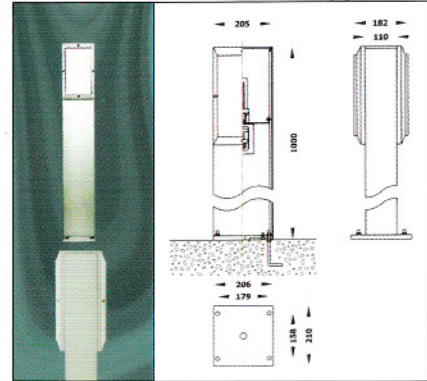

STANDARD & DIMENSION 標準及尺寸

AII-7107 (360°)

AII-7132 (ONE DIRECTION) 單向

AII-7134 (ONE DIRECTION) 單向

AII-7108 (360°)

AII-7133 (TWO DIRECTIONS) 雙向

AII-7135 (TWO DIRECTIONS) 雙向

P.10

結構

抗腐蝕鋁型材柱體。
抗腐蝕壓鑄鋁底面蓋。
透明/奶白聚碳酸酯膠罩。
不銹鋼螺絲。
防水密封條。
連體全進口電器。
前處理電鍍表面。
抗紫外光粉末噴塗。

AVAILABLE COLOR: BLACK(+B) / DARK GREY(+DG) / SILVER(+S) / WHITE(+W). 外殼顏色: 黑/深灰/銀/白。

ORDER CODE 訂購編碼

Cat.No. 型號	Lamp 光源	
AII-7107/7108/7132-1100GLS	1x100w GLS	燈泡 E27
AII-7107/7108/7132/7134-18/26PLC	1x18w/26w PLC	節能管 G24d-2/3
AII-7107/7108/7132/7134-32/42PLT	1x32w/42w PLT	節能管 GX24q-2/3
AII-7107/7108/7132-23/23PLE	1x15w/23w PLE	節能管 E27
AII-7107/7108/7132-15/80HME	1x80w HME	高壓水銀 E27
AII-7107/7108/7132-70HSE	1x70w HSE	高壓鈉氣 E27
AII-7107/7108/7132-70HIE	1x70w HIE	高壓金鹵 E27
AII-7133-2100GLS	2x100 GLS	燈泡 E27
AII-7133/7134-211PL	2x11w PL	節能管 G23
AII-7133/7135-218/226PLC	2x18w/26w PLC	節能管 G24d-2/3
AII-7133/7135-232/242PLT	2x32w/42w PLT	節能管 GX24q-2/3
AII-7133-215/223PLE	2x15w/23w PLE	節能管 E27
AII-7133-280HME	2x80w HME	高壓水銀 E27
AII-7133-270HSE	2x70w HSE	高壓鈉氣 E27
AII-7133-270HIE	2x70w HIE	高壓金鹵 E27
AII-7135-411PL	4x11w PL	節能管 G23