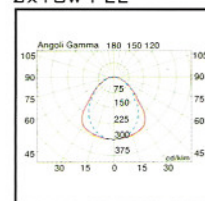

## DIMENSION 尺寸

### PHOTOMETRIC DATA 配光曲線圖

SPECULAR SINGLE(+SS)  
4x18w T8

SPECULAR DOUBLE(+SD)  
3x18w T8

MATT SATIN DOUBLE(+MD)  
2x36w T8

WHITE PREPAINTED SINGLE(+WS)  
2x18w PLL