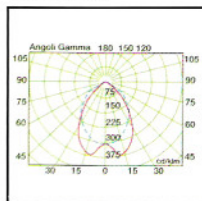

PHOTOMETRIC DATA 配光曲線圖

SPECULAR SINGLE(+SS)
4x18w T8