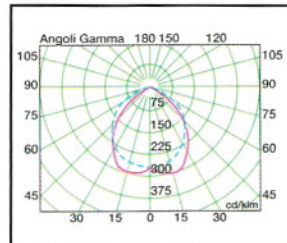

特別款式

IP54/IP65吊掛式 600x600x140mm 高 4X55W PLL 或 6X55W PLL 防塵燈盆只配鏡面氧化鋁反射片及透明膠片。

DIMENSION 尺寸

PHOTOMETRIC DATA 配光曲線圖

4x55w PLL

6x54w PLL

APPLICATIONS

PHARMACUTICAL & CHEMICAL LABORATORIES .
ANTI-SPETIC & STERILISED ENVIRONMENTS . CLEANROOMS .
HOSPITALS . KITCHENS