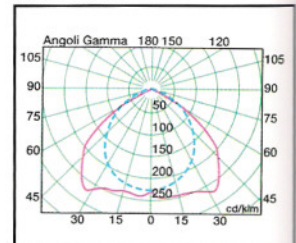

特別款式

IP54/IP65吊掛式 600x600x140mm 高 4X55W PLL 或 6X55W PLL 防塵燈盆只配鏡面氧化鋁反射片及透明膠片。

DIMENSION 尺寸

PHOTOMETRIC DATA 配光曲線圖

4x55w PLL

6x54w PLL

APPLICATIONS

PHARMACUTICAL & CHEMICAL LABORATORIES .
ANTI-SPETIC & STERILISED ENVIRONMENTS . CLEANROOMS .
HOSPITALS . KITCHENS