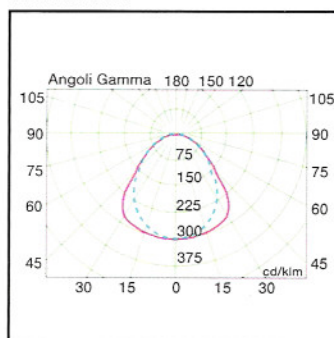

DIMENSION 尺寸

PHOTOMETRIC DATA 配光曲線圖

P.12

SPECULAR SINGLE(+SS)
4x18W T8

SPECULAR DOUBLE(+SD)
3x18W T8

MATT SATIN DOUBLE(+MD)
2x36W T8

WHITE PREPAINTED SINGLE(+WS)
2x18W PLL

APPLICATIONS