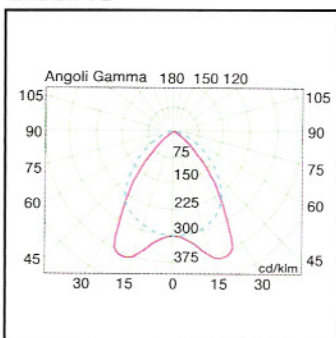

DIMENSION 尺寸

PHOTOMETRIC DATA 配光曲線圖

P.12

SPECULAR SINGLE(+SS)
4x18W T8

SPECULAR DOUBLE(+SD)
3x18W T8

MATT SATIN DOUBLE(+MD)
2x36W T8

WHITE PREPAINTED SINGLE(+WS)
2x18W PLL

APPLICATIONS