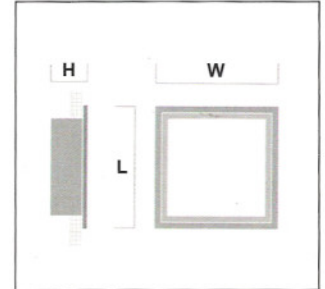

### FRONT DIFFUSER 前面罩

SQAURE TYPE 方形  
DII-3001

RECTANGLE TYPE 長方形  
DII-3002

CROSS FRONT FRAME(+C)  
十字交錯

### DIMENSION 尺寸

### DIMENSION 尺寸

P.6

### ORDER CODE 訂購編碼

Cat. No. 型號	Lamp 光源	Dimension 尺寸 (WxLxHmm)	Opening 開口 (WxLmm)
DII-3001-HAL	1x20w (12V) 低壓石英G4	80x80x60	70x70
DII-3001-GLS	1x5w GLS 燈泡E14	80x80x60	70x70
DII-3001-4/9-LED	1w (G/Y/B/W) LED	80x80x60	70x70
DII-3001-207/209-PL	2x7w/9w PL 節能管G23	200x20x100	170x170
DII-3002-107/109/111-PL	1x7w/9w/11w PL 節能管G23	80x500x80	70x490
DII-4001-HAL	1x20w (12V) 低壓石英G4	80x80x60	70x70
DII-4001-GLS	1x5w GLS 燈泡E14	80x80x60	70x70
DII-4001-113-PLC	1x13w PLC 節能管G24d-1	205x205x85	180x165
DII-4002-HAL	1x max. 75w 低壓石英G6.35	130x340x85	125x310
DII-4002-113-PLC	1x13w PLC 節能管G24d-1	205x355x85	180x315