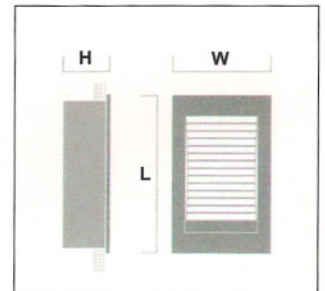

### DIMENSION 尺寸

### ASYMMETRIC 斜射

SQAURE TYPE 方形  
DII-4001

RECTANGLE TYPE 長方形  
DII-4002

SMOOTH TYPE REFLECTOR(+SR)  
平滑反射罩

### DIMENSION 尺寸

P.6

### ORDER CODE 訂購編碼

Cat. No. 型號	Lamp 光源	Dimension 尺寸 (WxLxHmm)	Opening 開口 (WxLmm)
DII-3001-HAL	1x20w (12V) 低壓石英G4	80x80x60	70x70
DII-3001-GLS	1x5w GLS 燈泡E14	80x80x60	70x70
DII-3001-4/9-LED	1w (G/Y/B/W) LED	80x80x60	70x70
DII-3001-207/209-PL	2x7w/9w PL 節能管G23	200x20x100	170x170
DII-3002-107/109/111-PL	1x7w/9w/11w PL 節能管G23	80x500x80	70x490
DII-4001-HAL	1x20w (12V) 低壓石英G4	80x80x60	70x70
DII-4001-GLS	1x5w GLS 燈泡E14	80x80x60	70x70
DII-4001-113-PLC	1x13w PLC 節能管G24d-1	205x205x85	180x165
DII-4002-HAL	1x max. 75w 低壓石英G6.35	130x340x85	125x310
DII-4002-113-PLC	1x13w PLC 節能管G24d-1	205x355x85	180x315