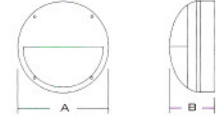

IP65 CLASS 1 EN60598 Ⓢ Ⓡ Ⓢ Ⓢ Ⓢ Ⓢ

E-7009/7010

Dimension 尺寸

|        | A   | B   |
|--------|-----|-----|
| E-7009 | 265 | 105 |
| E-7010 | 360 | 145 |

E-7011/7012

Dimension 尺寸

|        | A   | B   |
|--------|-----|-----|
| E-7011 | 265 | 155 |
| E-7012 | 360 | 220 |

E-7013/7014

Dimension 尺寸

|        | A   | B   |
|--------|-----|-----|
| E-7013 | 265 | 125 |
| E-7014 | 360 | 170 |

E-7015/7016

Dimension 尺寸

|        | A   | B   |
|--------|-----|-----|
| E-7015 | 265 | 125 |
| E-7016 | 360 | 170 |