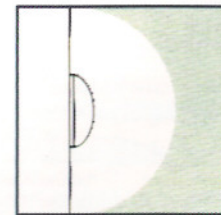

PHOTOMETRIC DATA 配光曲線圖

E-7009/7011/7013