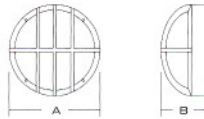

IP65 CLASS 1 EN60598 Ⓢ Ⓡ Ⓢ Ⓢ Ⓢ Ⓢ

E-7009/7010

Dimension 尺寸

|        | A   | B   |
|--------|-----|-----|
| E-7009 | 265 | 105 |
| E-7010 | 360 | 145 |

E-7011/7012

Dimension 尺寸

|        | A   | B   |
|--------|-----|-----|
| E-7011 | 265 | 155 |
| E-7012 | 360 | 220 |

E-7013/7014

Dimension 尺寸

|        | A   | B   |
|--------|-----|-----|
| E-7013 | 265 | 125 |
| E-7014 | 360 | 170 |

E-7015/7016

Dimension 尺寸

|        | A   | B   |
|--------|-----|-----|
| E-7015 | 265 | 125 |
| E-7016 | 360 | 170 |