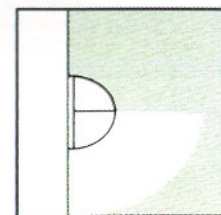

IP65 CLASS 1 EN60598 Ⓢ Ⓡ Ⓢ Ⓢ Ⓢ Ⓢ

	A	B
E-7009	265	105
E-7010	360	145

	A	B
E-7011	265	155
E-7012	360	220

	A	B
E-7013	265	125
E-7014	360	170

	A	B
E-7015	265	125
E-7016	360	170

P.11

APPLICATIONS

CANOPIES · HALLWAYS · CORRIDORS · UNDERGROUND PASSAGERWAYS

STRUCTURE

CORROSION RESISTANT DIE-CAST ALUMINIUM BODY AND COVER.
OPAL POLYCARBONATE DIFFUSER WITH UV STABILIZED ADDITIVE.
STAINLESS STEEL SCREWS.
WEATHER PROOF SILICONE GASKET.
INTEGRAL CONTROL GEAR.
POLYESTER POWDER COAT WITH UV STABILIZED COMPONENT.

AVAILABLE COLOR: BLACK(+B) / DARK GREY(+DG) / SILVER(+S) / WHITE(+W).

應用位置

屋蓋 · 通道 · 走道 · 地下行人道

結構

防腐蝕壓鑄鋁外殼。
奶白聚碳酸酯面罩。
不銹鋼螺絲。
防水密封條。
全進口電器。
抗紫外光粉末噴塗。

外殼顏色：黑 / 深灰 / 銀 / 白。

ORDER CODE 訂購編碼

Cat. No. 型號	Lamp 光源	
E-7009/7011/7013/7015-60GLS	1x60w GLS	燈泡 E27
E-7010/7012/7014/7016-100GLS	1x100w GLS	燈泡 E27
E-7009/7011/7013/7015-118PLC	1x18w PLC	節能管 G24d-2
E-7009/7011/7013/7015-115PLE	1x15w PLE	節能管 E27
E-7009/7011/7013-209PL	2x9w PL	節能管 G23
E-7010/7012/7014-266PLC	2x26w PLC	節能管 G24d-3
E-7010/7012/7014-242PLT	2x24w PLT	節能管 GX24d-4
E-7010/7012/7014-223PLE	2x23w PLE	節能管 E27
E-7010/7012/7014-2D	1x28w/38w/55w 2D	蝴蝶管 GR8
E-7012-80MV	1x80w HME	高壓水銀 E27
E-7012-70SON	1x70w HSE	高壓鈉氣 E27
E-7012-70MH	1x70w HIE	高壓金鹵 E27
E-7015-109PL	1x9w PL	節能管 G23
E-7016-126PLC	1x26w PLC	節能管 G24d-2
E-7016-142PLT	1x42w PLT	節能管 GX24d-4
E-7016-123PLE	1x23w PLE	節能管 E27

PHOTOMETRIC DATA 配光曲線圖

E-7015