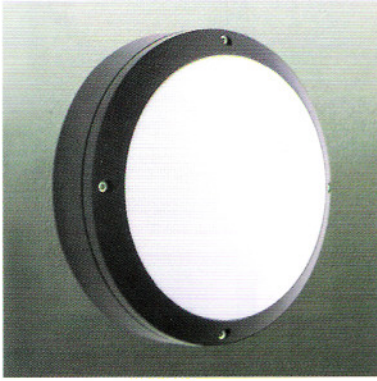

IP65 CLASS 1 EN60598 Ⓢ Ⓡ Ⓢ Ⓢ Ⓢ Ⓢ

E-7009/7010

Dimension 尺寸

|        | A   | B   |
|--------|-----|-----|
| E-7009 | 265 | 105 |
| E-7010 | 360 | 145 |

E-7011/7012

Dimension 尺寸

|        | A   | B   |
|--------|-----|-----|
| E-7011 | 265 | 155 |
| E-7012 | 360 | 220 |