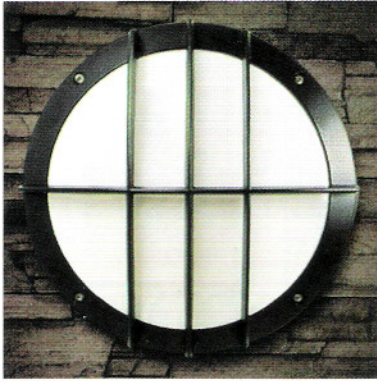

A	B
E-7011	265	155
E-7012	360	220

E-7013/7014