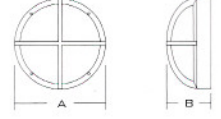

IP65 CLASS 1 EN60598 Ⓢ Ⓡ Ⓢ Ⓢ Ⓢ Ⓢ

E-7009/7010

Dimension 尺寸

|        | A   | B   |
|--------|-----|-----|
| E-7009 | 265 | 105 |
| E-7010 | 360 | 145 |

E-7011/7012

Dimension 尺寸

|        | A   | B   |
|--------|-----|-----|
| E-7011 | 265 | 155 |
| E-7012 | 360 | 220 |

E-7013/7014

Dimension 尺寸

|        | A   | B   |
|--------|-----|-----|
| E-7013 | 265 | 125 |
| E-7014 | 360 | 170 |

E-7015/7016

Dimension 尺寸

|        | A   | B   |
|--------|-----|-----|
| E-7015 | 265 | 125 |
| E-7016 | 360 | 170 |