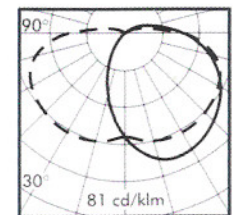

### ORDER CODE 訂購編碼

| Cat. No. 型號                  | Lamp 光源          |             |
|------------------------------|------------------|-------------|
| E-7009/7011/7013/7015-60GLS  | 1x60w GLS        | 燈泡 E27      |
| E-7010/7012/7014/7016-100GLS | 1x100w GLS       | 燈泡 E27      |
| E-7009/7011/7013/7015-118PLC | 1x18w PLC        | 節能管 G24d-2  |
| E-7009/7011/7013/7015-115PLE | 1x15w PLE        | 節能管 E27     |
| E-7009/7011/7013-209PL       | 2x9w PL          | 節能管 G23     |
| E-7010/7012/7014-266PLC      | 2x26w PLC        | 節能管 G24d-3  |
| E-7010/7012/7014-242PLT      | 2x24w PLT        | 節能管 GX24d-4 |
| E-7010/7012/7014-223PLE      | 2x23w PLE        | 節能管 E27     |
| E-7010/7012/7014-2D          | 1x28w/38w/55w 2D | 蝴蝶管 GR8     |
| E-7012-80MV                  | 1x80w HME        | 高壓水銀 E27    |
| E-7012-70SON                 | 1x70w HSE        | 高壓鈉氣 E27    |
| E-7012-70MH                  | 1x70w HIE        | 高壓金鹵 E27    |
| E-7015-109PL                 | 1x9w PL          | 節能管 G23     |
| E-7016-126PLC                | 1x26w PLC        | 節能管 G24d-2  |
| E-7016-142PLT                | 1x42w PLT        | 節能管 GX24d-4 |
| E-7016-123PLE                | 1x23w PLE        | 節能管 E27     |

### PHOTOMETRIC DATA 配光曲線圖

E-7009/7011/7013

1x18w PLC

E-7015

1x18w PLC