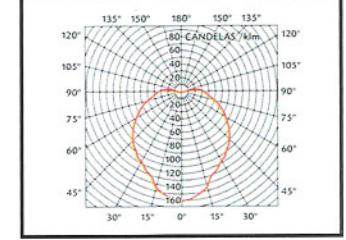

## SQUARE TYPE 方形

EI-7101

EI-7102

DIMENSION 尺寸

PHOTOMETRIC DATA 配光曲線圖

2D 28w

## ROUND TYPE 圓形

EI-7111

EI-7112

DIMENSION 尺寸

PHOTOMETRIC DATA 配光曲線圖

70w HSE

P.12

#### Dimension 尺寸 (WxLxHmm)

280x280x90  
280x280x90  
315x315x225  
315x315x225  
315x315x225  
315x315x225

#### Dimension 尺寸 (Øx Hmm)

290x90  
290x90  
320x225  
320x225  
320x225  
320x225