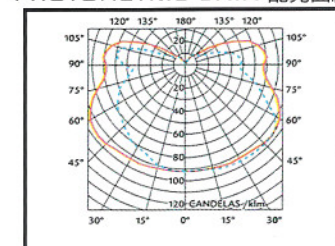

PHOTOMETRIC DATA 配光曲線圖

70w HSE

P.12

APPLICATIONS

CANOPIES . HALLWAYS . CORRIDORS . UNDERGROUND PASSAGEWAYS

應用位置

樓蓋 . 通道 . 走道 . 地下行人路

STRUCTURE

BODY: DIE-CAST ALUMINIUM IN WHITE COLOR AS STANDARD, BLACK(+B) / GREY(+G) / SILVER(+S) ON REQUEST.

DIFFUSER: CLEAR PRISMATIC POLYCARBONATE AS STANDARD.

REFLECTOR: WHITE COLOR SHEET STEEL AS STANDARD.

CONTROL GEAR: STANDARD IN 220V 50HZ SWITCHSTART(LPFC), HPFC(+C) / HF ELECTRONIC BALLAST(+H) / DIMMABLE HF ELECTRONIC BALLAST(+DH) ON REQUEST.

EMERGENCY: STANDARD 2 HOURS DISCHARGE NI-CD BATTERY(+EM2) / 3 HOURS NI-CD(+EM3) / 2HOURS NI-MH(+EMH2) / 3HOURS DISCHARGE NI-MH(+EMH3) ON REQUEST.

PROTECTIONS: STAINLESS STEEL SCREWS & SILICON GASKETS AS STANDARD.

結構

燈體 : 白色噴塑壓鑄鋁外殼。
面罩 : 棱晶聚碳酸酯面罩。
反光罩 : 白色噴塑金屬反射片。
電器 : 全進口電器(電感式、電子式、調光暗電子式)。
應急 : 可內置2小時應急電池套件。
保護 : 不銹鋼螺絲及密封防塵條。

ORDER CODE 訂購編碼

Square Type Cat.No. 方形型號

EI-7101-16/28/38/55 2D
EI-7101-213/218/226 PLC
EI-7102-50/70/150 HSE
EI-7102-50/80/125 HME
EI-7102-70/100/150 HIE
EI-7102-28/38/55 2D

Lamp 光源

1x16w/28w/38w/55w 2D 蝴蝶管 GR10q
2x13w/18w/26w PLC 節能管 G24d-1/2/3
1x50w/70w/150w HSE 高壓鈉氣 E27/E40
1x50w/80w/125w HME 高壓水銀 E27
1x70w/100w/150w HIE 高壓金鹵 E27
1x28w/38w/55w 2D 蝴蝶管 GR10q

Dimension 尺寸 (WxLxHmm)

280x280x90
280x280x90
315x315x225
315x315x225
315x315x225
315x315x225

Round Type Cat.No. 圓形型號

EI-7111-16/28/38/55 2D
EI-7111-213/218/226 PLC
EI-7112-50/70/150 HSE
EI-7112-50/80/125 HME
EI-7112-70/100/150 HIE
EI-7112-28/38/55 2D

Lamp 光源

1x16w/28w/38w/55w 2D 蝴蝶管 GR10q
2x13w/18w/26w PLC 節能管 G24d-1/2/3
1x50w/70w/150w HSE 高壓鈉氣 E27/E40
1x50w/80w/125w HME 高壓水銀 E27
1x70w/100w/150w HIE 高壓金鹵 E27
1x28w/38w/55w 2D 蝴蝶管 GR10q

Dimension 尺寸 (Øx Hmm)

290x90
290x90
320x225
320x225
320x225
320x225