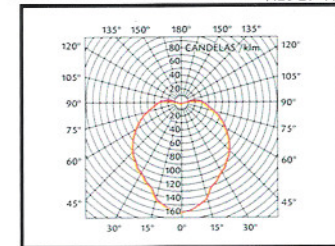

SQUARE TYPE 方形

EI-7101

EI-7102

DIMENSION 尺寸

PHOTOMETRIC DATA 配光曲線圖

2D 28w

ROUND TYPE 圓形

EI-7111

Dimension 尺寸 (WxLxHmm)

280x280x90
280x280x90
315x315x225
315x315x225
315x315x225
315x315x225

Round Type Cat.No. 圓形型號

EI-7111-16/28/38/55 2D
EI-7111-213/218/226 PLC
EI-7112-50/70/150 HSE
EI-7112-50/80/125 HME
EI-7112-70/100/150 HIE
EI-7112-28/38/55 2D