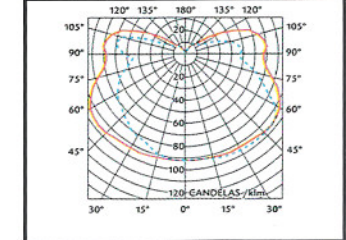

## SQUARE TYPE 方形

EI-7101

EI-7102

DIMENSION 尺寸

PHOTOMETRIC DATA 配光曲線圖

2D 28w

## ROUND TYPE 圓形

EI-7111

EI-7112

DIMENSION 尺寸

PHOTOMETRIC DATA 配光曲線圖

70w HSE

P.12