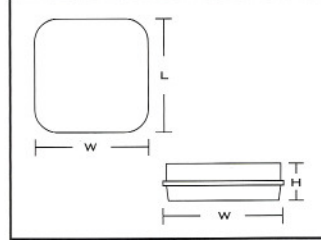

## SQUARE TYPE 方形

EI-7101

EI-7102

DIMENSION 尺寸

PHOTOMETRIC DATA 配光曲線圖

2D 28w

## ROUND TYPE 圓形

EI-7111

EI-7112

DIMENSION 尺寸

PHOTOMETRIC DATA 配光曲線圖

70w HSE

P.12

#### Dimension 尺寸 (WxLxHmm)

280x280x90  
280x280x90  
315x315x225  
315x315x225  
315x315x225  
315x315x225

#### Dimension 尺寸 (Øx Hmm)

290x90  
290x90  
320x225  
320x225  
320x225  
320x225