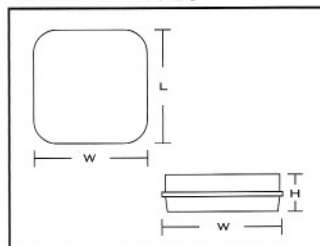

SQUARE TYPE 方形

EI-7101

EI-7102

DIMENSION 尺寸

PHOTOMETRIC DATA 配光曲線圖

2D 28w

ROUND TYPE 圓形

EI-7111

Dimension 尺寸 (WxLxHmm)

280x280x90
280x280x90
315x315x225
315x315x225
315x315x225
315x315x225

Round Type Cat.No. 圓形型號

EI-7111-16/28/38/55 2D
EI-7111-213/218/226 PLC
EI-7112-50/70/150 HSE
EI-7112-50/80/125 HME
EI-7112-70/100/150 HIE
EI-7112-28/38/55 2D

290x90
290x90
320x225
320x225
320x225
320x225