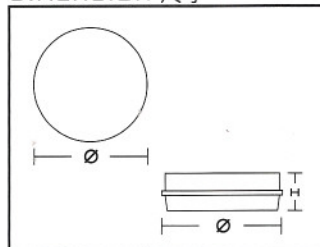

DIMENSION 尺寸