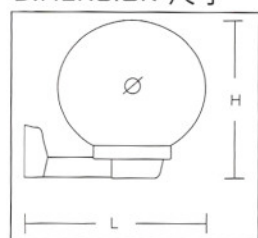

E-270G

DIMENSION 尺寸

P.14

E-320

E-310

DIMENSION 尺寸

E-18

E-19

DIMENSION 尺寸

E-25

E-20

DIMENSION 尺寸

### PHOTOMETRIC DATA 配光曲線圖