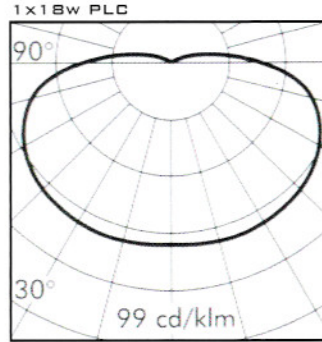

E-270G

DIMENSION 尺寸

P.14

E-320

E-310

DIMENSION 尺寸

E-18

E-19

DIMENSION 尺寸

E-25

E-20

DIMENSION 尺寸

### PHOTOMETRIC DATA 配光曲線圖