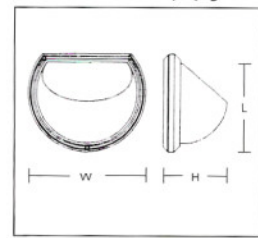

E-340T

E-270T

E-270TP

E-250T

DIMENSION 尺寸

E-330

E-270

E-270P

E-270G

DIMENSION 尺寸

P.14

E-320

E-310

DIMENSION 尺寸

E-18

E-19

DIMENSION 尺寸

E-25

E-20

DIMENSION 尺寸

### PHOTOMETRIC DATA 配光曲線圖