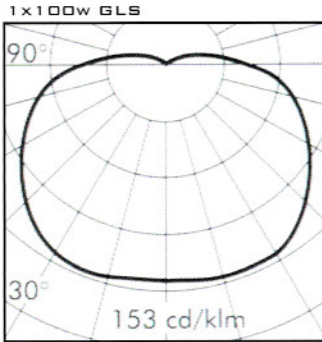

E-270G

DIMENSION 尺寸

P.14

E-320

E-310

DIMENSION 尺寸

E-18

E-19

DIMENSION 尺寸

E-25

E-20

DIMENSION 尺寸

### PHOTOMETRIC DATA 配光曲線圖