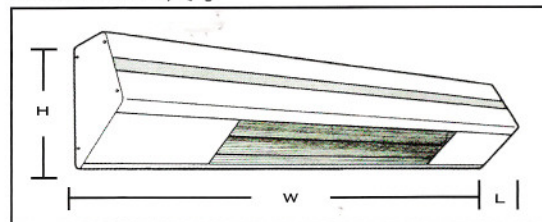

ON/OFF SWITCH TYPE 按制式開關

CORD SWITCH TYPE 拉制式

DIMENSION 尺寸

LIGHT OUTPUT 光源照射

P.14

PHOTOMETRIC DATA 配光曲線圖

DIRECT & INDIRECT

DIRECT

APPLICATIONS

PATIENT ROOMS . ELDER CARE ROOMS

應用位置

病床 · 護老中心

STRUCTURE

BODY: SHEET STEEL IN STANDARD WHITE POWDER COATED COLOR.
DIFFUSER: PRISMATIC(+P) / OPAL(+O) ON REQUEST.
REFLECTOR: SPECULAR ANODIZED ALUMINIUM.
CONTROL GEAR: STANDARD IN 200V 50HZ SWITCHSTART(LPF),
HPF(+C) / HF ELECTRONIC BALLAST(+H) ON REQUEST.

結構

燈體 : 白色粉末噴塑金屬外殼。
面罩 : 稜形或奶白膠片。
反光罩 : 鏡面氧化鋁反光片。
電器 : 全進口電器 (電感式或電子式)。

ORDER CODE 訂購編碼

Cat.No. 型號	Lamp 光源	Dimension 尺寸 (WxLxHmm)
HI-0903-314/324 T5	3x14w/24w T5 T5光管G5	800x130x190
HI-0903-318 T8	3x18w T8 T8光管G13	800x130x190
HI-0903-321/339 T5	3x21w/39w T5 T5光管G5	1200x130x190
HI-0903-330 T8	3x30w T8 T8光管G13	1200x130x190
HI-0903-328/354 T5	3x28w/54w T5 T5光管G5	1600x130x190
HI-0903-336 T8	3x36w T8 T8光管G13	1600x130x190
HI-0903-335/349/380 T5	3x35w/49w/80w T5 T5光管G5	1900x130x190
HI-0903-358 T8	3x58w T8 T8光管G13	1900x130x190