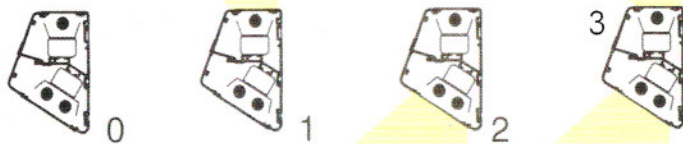

ON/OFF SWITCH TYPE 按制式開關

CORD SWITCH TYPE 拉制式

DIMENSION 尺寸

LIGHT OUTPUT 光源照射

P.14

PHOTOMETRIC DATA 配光曲線圖

DIRECT & INDIRECT

DIRECT

結構

燈體 : 白色粉末噴塑金屬外殼。
面罩 : 稜形或奶白膠片。
反光罩 : 鏡面氧化鋁反光片。
電器 : 全進口電器 (電感式或電子式)。

ORDER CODE 訂購編碼

Cat.No. 型號	Lamp 光源	Dimension 尺寸 (WxLxHmm)
HI-0903-314/324 T5	3x14w/24w T5 T5光管G5	800x130x190
HI-0903-318 T8	3x18w T8 T8光管G13	800x130x190
HI-0903-321/339 T5	3x21w/39w T5 T5光管G5	1200x130x190
HI-0903-330 T8	3x30w T8 T8光管G13	1200x130x190
HI-0903-328/354 T5	3x28w/54w T5 T5光管G5	1600x130x190
HI-0903-336 T8	3x36w T8 T8光管G13	1600x130x190
HI-0903-335/349/380 T5	3x35w/49w/80w T5 T5光管G5	1900x130x190
HI-0903-358 T8	3x58w T8 T8光管G13	1900x130x190