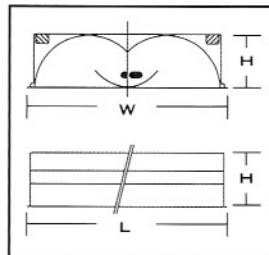

INDIRECT TYPE 間接反射

CURVE SOLID
KI-0300

DIMENSION 尺寸

PHOTOMETRIC DATA 配光曲線圖

2x55W PLL

DIRECT & INDIRECT TYPE 直接及間接反射

FLAT MICROPERFORATION
中間平型微孔
KI-0310

CURVE MICROPERFORATION
中間弧型微孔
KI-0311

SOLID+BAR
中間密封 + 透明條
KI-0312

LOUVER
中間鋁格柵
KI-0313

P.15

DIMENSION 尺寸

FLAT MICROPERFORATION
中間平型微孔

MICROPERFORATION &
SOLID+BAR
中間弧型微孔或密封+透明條

LOUVER
中間鋁格柵

PHOTOMETRIC DATA
配光曲線圖