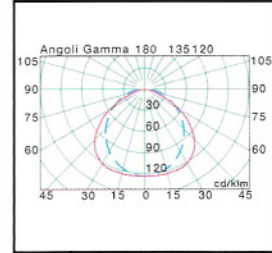

INDIRECT TYPE 間接反射

CURVE SOLID
KI-0300

DIMENSION 尺寸

PHOTOMETRIC DATA 配光曲線圖

2x55W PLL

DIRECT & INDIRECT TYPE 直接及間接反射

FLAT MICROPERFORATION
中間平型微孔
KI-0310

CURVE MICROPERFORATION
中間弧型微孔
KI-0311

SOLID+BAR
中間密封 + 透明條
KI-0312

LOUVER
中間鋁格柵
KI-0313

P.15

DIMENSION 尺寸

FLAT MICROPERFORATION
中間平型微孔

MICROPERFORATION &
SOLID+BAR
中間弧型微孔或密封+透明條

LOUVER
中間鋁格柵

PHOTOMETRIC DATA
配光曲線圖