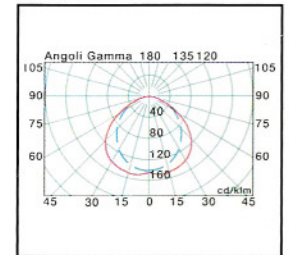

INDIRECT TYPE 間接反射

CURVE SOLID
KI-0300

DIMENSION 尺寸

PHOTOMETRIC DATA 配光曲線圖

2x55W PLL

DIRECT & INDIRECT TYPE 直接及間接反射

FLAT MICROPERFORATION
中間平型微孔
KI-0310

CURVE MICROPERFORATION
中間弧型微孔
KI-0311

SOLID+BAR
中間密封 + 透明條
KI-0312

LOUVER
中間鋁格柵
KI-0313

P.15

DIMENSION 尺寸

FLAT MICROPERFORATION
中間平型微孔

MICROPERFORATION &
SOLID+BAR
中間弧型微孔或密封+透明條

LOUVER
中間鋁格柵

PHOTOMETRIC DATA
配光曲線圖