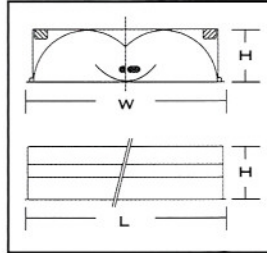

INDIRECT TYPE 間接反射

CURVE SOLID
KI-0300

DIMENSION 尺寸

PHOTOMETRIC DATA 配光曲線圖

2x55W PLL

DIRECT & INDIRECT TYPE 直接及間接反射

FLAT MICROPERFORATION
中間平型微孔
KI-0310

CURVE MICROPERFORATION
中間弧型微孔
KI-0311

SOLID+BAR
中間密封 + 透明條
KI-0312

LOUVER
中間鋁格柵
KI-0313

P.15

DIMENSION 尺寸

FLAT MICROPERFORATION
中間平型微孔

MICROPERFORATION &
SOLID+BAR
中間弧型微孔或密封+透明條

LOUVER
中間鋁格柵

PHOTOMETRIC DATA
配光曲線圖