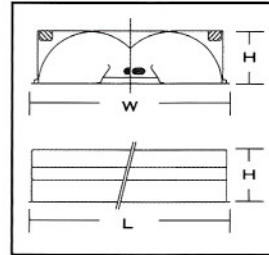

INDIRECT TYPE 間接反射

CURVE SOLID
KI-0300

DIMENSION 尺寸

PHOTOMETRIC DATA 配光曲線圖

2x55W PLL

DIRECT & INDIRECT TYPE 直接及間接反射

FLAT MICROPERFORATION
中間平型微孔
KI-0310

CURVE MICROPERFORATION
中間弧型微孔
KI-0311

SOLID+BAR
中間密封 + 透明條
KI-0312

LOUVER
中間鋁格柵
KI-0313

P.15

DIMENSION 尺寸

FLAT MICROPERFORATION
中間平型微孔

MICROPERFORATION &
SOLID+BAR
中間弧型微孔或密封+透明條

LOUVER
中間鋁格柵

PHOTOMETRIC DATA
配光曲線圖