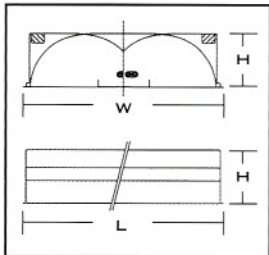

INDIRECT TYPE 間接反射

CURVE SOLID
KI-0300

DIMENSION 尺寸

PHOTOMETRIC DATA 配光曲線圖

2x55W PLL

DIRECT & INDIRECT TYPE 直接及間接反射

FLAT MICROPERFORATION
中間平型微孔
KI-0310

CURVE MICROPERFORATION
中間弧型微孔
KI-0311

SOLID+BAR
中間密封 + 透明條
KI-0312

LOUVER
中間鋁格柵
KI-0313

P.15

DIMENSION 尺寸

FLAT MICROPERFORATION
中間平型微孔

MICROPERFORATION &
SOLID+BAR
中間弧型微孔或密封+透明條

LOUVER
中間鋁格柵

PHOTOMETRIC DATA
配光曲線圖