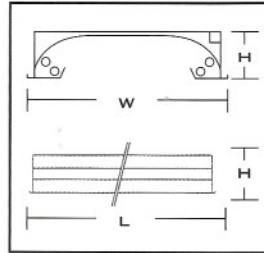

OPTIC 遮光板
CURVE 弧形

KII-0320/0321

FLAT 平面

KII-0330/0331

REFLECTOR & DIMENSION 反射片及尺寸

SEAGULL WINGS(+SW) 弧底
KII-0320+SW

KII-0330+SW

REFLECTOR & DIMENSION 反射片及尺寸

FLAT SMOOTH(+FS) 平底
KII-0320+FS

KII-0330+FS

PHOTOMETRIC DATA
配光曲線圖

DIRECT & INDIRECT
KII-0320/0330
2x55w PLL

PHOTOMETRIC DATA
配光曲線圖

INDIRECT ONLY
KII-0321/0331
2x55w PLL

APPLICATIONS

LOBBIES . CONFERENCE ROOMS . OFFICE
WITH RECEPTION AREAS . BANK / PUBLIC OFFICES

應用位置

大堂·會議室·辦公室接待處·銀行或大型寫字樓

結構

- 燈體 : 白色粉末噴塑金屬外殼。
- 反光罩 : 白色粉末噴塑鋁反射片或鏡面/啞面鋁。
- 遮光板 : 兩側遮光板用噴白鋁片。
- 電器 : 全進口電器。
- 應急 : 分體應急電池套件。
- 配件 : 可另配保險絲及座。

ORDER CODE 訂購編碼

Cat. No. 型號	Lamp 光源	Dimension 尺寸 (WxLxHmm)
KII-0320/0321/0330/0331-236/240/255 PLL	2x36w/40w/55wPLL 節能光管2G11	600x600x120
KII-0320/0330-214/224 T5	2x14w/24w T5 T5光管G5	600x600x120
KII-0320/0330-218 T8	2x18w T8 T8光管G13	600x650x120
KII-0320/0330-221/239 T5	2x21w/39w T5 T5光管G5	600x900x120
KII-0320/0330-230 T8	2x30w T8 T8光管G13	600x950x120
KII-0320/0330-228/254 T5	2x28w/54w T5 T5光管G5	600x1200x120
KII-0320/0330-236 T8	2x36w T8 T8光管G13	600x1250x120
KII-0320/0330-235/249/280 T5	2x35w/49w/80w T5 T5光管G5	600x1500x120
KII-0320/0330-258 T8	2x58w T8 T8光管G13	600x1550x120
KII-0320/0330-414/424 T5	4x14w/24w T5 T5光管G5	600x600x120
KII-0320/0330-418 T8	4x18w T8 T8光管G13	600x650x120
KII-0320/0330-421/439 T5	4x21w/39w T5 T5光管G5	600x900x120
KII-0320/0330-430 T8	4x30w T8 T8光管G13	600x950x120
KII-0320/0330-440/455 PLL	4x40w/55w PLL 節能光管2G11	600x1200x120
KII-0320/0330-428/454 T5	4x28w/54w T5 T5光管G5	600x1200x120
KII-0320/0330-436 T8	4x36w T8 T8光管G13	600x1250x120
KII-0320/0330-435/449/480 T5	4x35w/49w/80w T5 T5光管G5	600x1500x120
KII-0320/0330-458 T8	4x58w T8 T8光管G13	600x1550x120