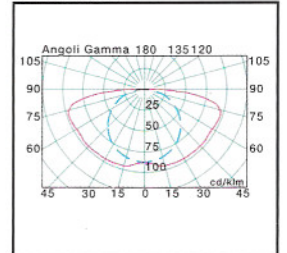

OPTIC 遮光板
CURVE 弧形

KII-0320/0321

FLAT 平面

KII-0330/0331

REFLECTOR & DIMENSION 反射片及尺寸

SEAGULL WINGS(+SW) 弧底
KII-0320+SW

KII-0330+SW

REFLECTOR & DIMENSION 反射片及尺寸

FLAT SMOOTH(+FS) 平底
KII-0320+FS

KII-0330+FS

PHOTOMETRIC DATA
配光曲線圖

DIRECT & INDIRECT
KII-0320/0330
2x55w PLL

PHOTOMETRIC DATA
配光曲線圖

INDIRECT ONLY
KII-0321/0331
2x55w PLL

APPLICATIONS

LOBBIES . CONFERENCE ROOMS . OFFICE
WITH RECEPTION AREAS . BANK / PUBLIC OFFICES