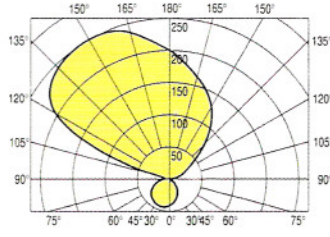

PHOTOMATIC DATA 配光曲線圖

PENDANT

- 1 LAMP-R > 65%
- 2 LAMPS-R > 55%

WALL

- 1 LAMP-R > 60%
- 2 LAMPS-R > 73%

APPLICATIONS

LOBBIES . HALLWAYS . CONFERENCE ROOMS . PUBLIC OFFICES . COUNTERS

STRUCTURE

1. **BODY:** SHEET STEEL IN STANDARD WHITE COLOR.
   DIRECT DIFFUSER: MICROPERFORATION SHEET STEEL IN STANDARD WHITE COLOR & OPAL DIFFUSER.
   INDIRECT DIFFUSER: PRISMATIC PMMA COVER.
   CONTROL GEAR: STANDARD 220V 50HZ SWITCHSTART(LPF), HPF(+C) / HF ELECTRONIC BALLAST(+H) / DIMMABLE HF ELECTRONIC BALLAST(+DH) ON REQUEST.
   EMERGENCY: REMOTE STANDARD 2 HOURS DISCHARGE NI-CD BATTERY(+EM2), OTHERS ARE AVAILABLE IN 3 HOURS DISCHARGE NI-CD BATTERY(+EM3) / 2 HOURS DISCHARGE NI-MH BATTERY(+EMH2) / 3 HOURS DISCHARGE NI-MH BATTERY(+EMH3).
   OPTIONS: FUSED TERMINAL BLOCK(+F) ON REQUEST.

應用位置

大堂 · 走道 · 會議室 · 大型寫字樓 · 櫃台 ·

結構

1. **燈體 :** 噴白金屬外殼。
   面罩 : 噴白微孔金屬。
   底罩 : 稜形膠片。
   電器 : 全進口電器 (電感式、電子式、調光暗電子式)。
   應急 : 可配分體 2 小時或 3 小時應急電池套件。
   配件 : 可另配保險絲及座。

P.21

ORDER CODE 訂購編碼

Cat. No. 型號	Lamp 光源	Dimension 尺寸 (WxLxHmm)
KV-1571-140/155 PLL	1x40w/55w PLL 節能管 2G11	135x600x80
KV-1571-114/124 T5	1x14w/24w T5 T5光管G5	135x600x80
KV-1571-118 T8	1x18w T8 T8光管G13	135x640x80
KV-1571-121/139 T5	1x21w/39w T5 T5光管G5	135x940x80
KV-1571-130 T8	1x30w T8 T8光管G13	135x940x80
KV-1571-128/154 T5	1x28w/54w T5 T5光管G5	135x1200x80
KV-1571-136 T8	1x36w T8 T8光管G13	135x1250x80
KV-1571-135/149/180 T5	1x35w/49w/80w T5 T5光管G5	135x1500x80
KV-1571-158 T8	1x58w T8 T8光管G13	135x1550x80
KV-1572-214/224 T5	2x14w/24w T5 T5光管G5	230x600x80
KV-1572-208 T8	2x18w T8 T8光管G13	230x640x80
KV-1572-221/239 T5	2x21w/39w T5 T5光管G5	230x900x80
KV-1572-230 T8	2x30w T8 T8光管G13	230x940x80
KV-1572-240/255 PLL	2x40w/55w PLL 節能管 2G11	230x1200x80
KV-1572-228/254 T5	2x28w/54w T5 T5光管G5	230x1200x80
KV-1572-236 T8	2x36w T8 T8光管G13	230x1250x80
KV-1572-235/249/280 T5	2x35w/49w/80w T5 T5光管G5	230x1500x80
KV-1572-258 T8	2x58w T8 T8光管G13	230x1550x80
KV-1672-240/255 PLL	2x40w/55w PLL 節能管 2G11	240x600x80
KV-1672-214/224 T5	2x14w/24w T5 T5光管G5	240x600x80
KV-1672-218 T8	2x18w T8 T8光管G13	240x640x80
KV-1672-221/239 T5	2x21w/39w T5 T5光管G5	240x900x80
KV-1672-230 T8	2x30w T8 T8光管G13	240x940x80
KV-1672-228/254 T5	2x28w/54w T5 T5光管G5	240x1200x80
KV-1672-236 T8	2x36w T8 T8光管G13	240x1250x80
KV-1672-235/249/280 T5	2x35w/49w/80w T5 T5光管G5	240x1500x80
KV-1672-258 T5	2x58w T5 T5光管G5	240x1550x80
KV-1674-414/424 T5	4x14w/24w T5 T5光管G5	300x600x80
KV-1674-418 T8	4x18w T8 T8光管G13	300x640x80
KV-1674-421/439 T5	4x21w/39w T5 T5光管G5	300x900x80
KV-1674-430 T8	4x30w T8 T8光管G13	300x940x80
KV-1674-440/455 PLL	4x40w/55w PLL 節能管 2G11	300x1200x80
KV-1674-428/454 T5	4x28w/54w T5 T5光管G5	300x1200x80
KV-1674-436 T8	4x36w T8 T8光管G13	300x1250x80
KV-1674-435/449/480 T5	4x35w/49w/80w T5 T5光管G5	300x1500x80
KV-1674-458 T8	4x58w T8 T8光管G13	300x1550x80