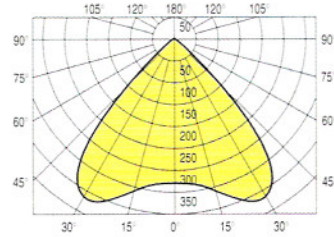

PHOTOMATIC DATA 配光曲線圖

PENDANT

- 1 LAMP-R > 65%
- 2 LAMPS-R > 55%

WALL

- 1 LAMP-R > 60%
- 2 LAMPS-R > 73%

APPLICATIONS

LOBBIES . HALLWAYS . CONFERENCE ROOMS . PUBLIC OFFICES . COUNTERS

STRUCTURE

1. **BODY:** SHEET STEEL IN STANDARD WHITE COLOR.
   DIRECT DIFFUSER: MICROPERFORATION SHEET STEEL IN STANDARD WHITE COLOR & OPAL DIFFUSER.
   INDIRECT DIFFUSER: PRISMATIC PMMA COVER.
   CONTROL GEAR: STANDARD 220V 50HZ SWITCHSTART(LPF), HPF(+C) / HF ELECTRONIC BALLAST(+H) / DIMMABLE HF ELECTRONIC BALLAST(+DH) ON REQUEST.
   EMERGENCY: REMOTE STANDARD 2 HOURS DISCHARGE NI-CD BATTERY(+EM2), OTHERS ARE AVAILABLE IN 3 HOURS DISCHARGE NI-CD BATTERY(+EM3) / 2 HOURS DISCHARGE NI-MH BATTERY(+EMH2) / 3 HOURS DISCHARGE NI-MH BATTERY(+EMH3).
   OPTIONS: FUSED TERMINAL BLOCK(+F) ON REQUEST.

應用位置

大堂 · 走道 · 會議室 · 大型寫字樓 · 櫃台 ·

結構

1. **燈體 :** 噴白金屬外殼。
   面罩 : 噴白微孔金屬。
   底罩 : 稜形膠片。
   電器 : 全進口電器 (電感式、電子式、調光暗電子式)。
   應急 : 可配分體 2 小時或 3 小時應急電池套件。
   配件 : 可另配保險絲及座。

P.21

ORDER CODE 訂購編碼

Cat. No. 型號	Lamp 光源	Dimension 尺寸 (WxLxHmm)
KV-1571-140/155 PLL	1x40w/55w PLL 節能管 2G11	135x600x80
KV-1571-114/124 T5	1x14w/24w T5 T5光管G5	135x600x80
KV-1571-118 T8	1x18w T8 T8光管G13	135x640x80
KV-1571-121/139 T5	1x21w/39w T5 T5光管G5	135x940x80
KV-1571-130 T8	1x30w T8 T8光管G13	135x940x80
KV-1571-128/154 T5	1x28w/54w T5 T5光管G5	135x1200x80
KV-1571-136 T8	1x36w T8 T8光管G13	135x1250x80
KV-1571-135/149/180 T5	1x35w/49w/80w T5 T5光管G5	135x1500x80
KV-1571-158 T8	1x58w T8 T8光管G13	135x1550x80
KV-1572-214/224 T5	2x14w/24w T5 T5光管G5	230x600x80
KV-1572-208 T8	2x18w T8 T8光管G13	230x640x80
KV-1572-221/239 T5	2x21w/39w T5 T5光管G5	230x900x80
KV-1572-230 T8	2x30w T8 T8光管G13	230x940x80
KV-1572-240/255 PLL	2x40w/55w PLL 節能管 2G11	230x1200x80
KV-1572-228/254 T5	2x28w/54w T5 T5光管G5	230x1200x80
KV-1572-236 T8	2x36w T8 T8光管G13	230x1250x80
KV-1572-235/249/280 T5	2x35w/49w/80w T5 T5光管G5	230x1500x80
KV-1572-258 T8	2x58w T8 T8光管G13	230x1550x80
KV-1672-240/255 PLL	2x40w/55w PLL 節能管 2G11	240x600x80
KV-1672-214/224 T5	2x14w/24w T5 T5光管G5	240x600x80
KV-1672-218 T8	2x18w T8 T8光管G13	240x640x80
KV-1672-221/239 T5	2x21w/39w T5 T5光管G5	240x900x80
KV-1672-230 T8	2x30w T8 T8光管G13	240x940x80
KV-1672-228/254 T5	2x28w/54w T5 T5光管G5	240x1200x80
KV-1672-236 T8	2x36w T8 T8光管G13	240x1250x80
KV-1672-235/249/280 T5	2x35w/49w/80w T5 T5光管G5	240x1500x80
KV-1672-258 T5	2x58w T5 T5光管G5	240x1550x80
KV-1674-414/424 T5	4x14w/24w T5 T5光管G5	300x600x80
KV-1674-418 T8	4x18w T8 T8光管G13	300x640x80
KV-1674-421/439 T5	4x21w/39w T5 T5光管G5	300x900x80
KV-1674-430 T8	4x30w T8 T8光管G13	300x940x80
KV-1674-440/455 PLL	4x40w/55w PLL 節能管 2G11	300x1200x80
KV-1674-428/454 T5	4x28w/54w T5 T5光管G5	300x1200x80
KV-1674-436 T8	4x36w T8 T8光管G13	300x1250x80
KV-1674-435/449/480 T5	4x35w/49w/80w T5 T5光管G5	300x1500x80
KV-1674-458 T8	4x58w T8 T8光管G13	300x1550x80