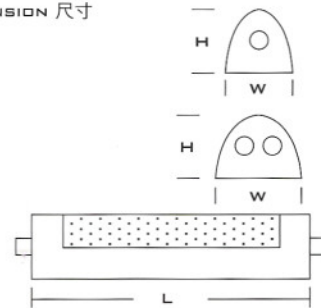

KARDEN VI-7600/7601

DIRECT 直接照射

INDIRECT 間接照射

DIMENSION 尺寸

KARDEN VI-7610/7611

DIRECT 直接

P.22

INDIRECT 間接

DIMENSION 尺寸

ADVISED ROTATION

預調方向

KARDEN VI-7600/7601

DIRECT 直接

INDIRECT 間接

KARDEN VI-7610/7611

DIRECT 直接

INDIRECT 間接

PHOTOMETRIC DATA 配光曲線圖

KVI-7601

DIRECT 2x28w T5

KVI-7611

INDIRECT 2x28w T5

APPLICATIONS

DISPLAY TERMINALS . ASSEMBLY ROOMS .
MANAGERIAL OFFICES