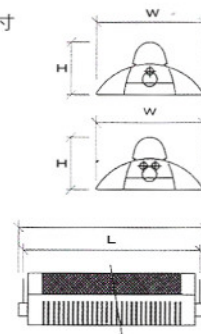

KARDEN VI-7600/7601

DIRECT 直接照射

INDIRECT 間接照射

DIMENSION 尺寸

KARDEN VI-7610/7611

DIRECT 直接

P.22

INDIRECT 間接

DIMENSION 尺寸

ADVISED ROTATION

預調方向

KARDEN VI-7600/7601

DIRECT 直接

INDIRECT 間接

KARDEN VI-7610/7611

DIRECT 直接