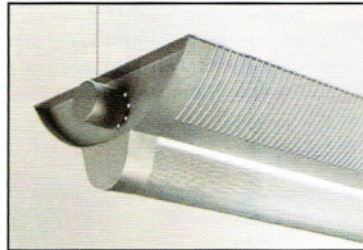

KARDEN VI-7600/7601

DIRECT 直接照射

INDIRECT 間接照射

DIMENSION 尺寸

KARDEN VI-7610/7611

DIRECT 直接

P.22

INDIRECT 間接

DIMENSION 尺寸

ADVISED ROTATION

預調方向

KARDEN VI-7600/7601

DIRECT 直接

INDIRECT 間接

KARDEN VI-7610/7611

DIRECT 直接

STRUCTURE

BODY: MICROPERFORATED SHEET SHEEL IN STANDARD WHITE COLOR, BLACK(+B) / GREY(+G) / SILVER(+S) ON REQUEST.

LOUVER: SPECULAR(+SD) / MATT-SATIN(+MD) / WHITE POWDER COATED(+WD) DOUBLE PARABOLIC ANODISED ALUMINIUM.