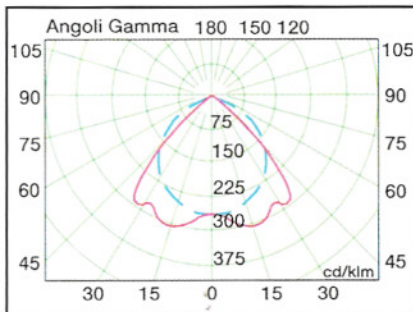

DIMENSION 尺寸

ADVISED ROTATION

預調方向

KARDEN VI-7600/7601

DIRECT 直接

INDIRECT 間接

KARDEN VI-7610/7611

DIRECT 直接

INDIRECT 間接

PHOTOMETRIC DATA 配光曲線圖

KVI-7601

DIRECT 2x28w T5

KVI-7611

INDIRECT 2x28w T5

APPLICATIONS

DISPLAY TERMINALS . ASSEMBLY ROOMS .
MANAGERIAL OFFICES