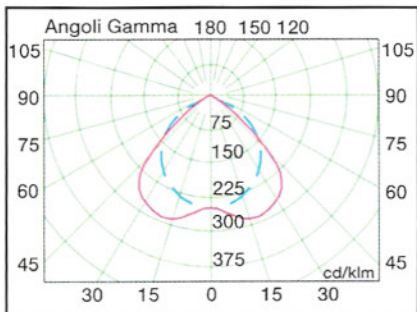

KARDEN VI-7600/7601

DIRECT 直接照射

INDIRECT 間接照射

DIMENSION 尺寸

KARDEN VI-7610/7611

DIRECT 直接

P.22

INDIRECT 間接

DIMENSION 尺寸

ADVISED ROTATION

預調方向

KARDEN VI-7600/7601

DIRECT 直接

INDIRECT 間接

KARDEN VI-7610/7611

DIRECT 直接

INDIRECT 間接

PHOTOMETRIC DATA 配光曲線圖

KVI-7601

DIRECT 2x28w T5

KVI-7611

INDIRECT 2x28w T5

APPLICATIONS

DISPLAY TERMINALS . ASSEMBLY ROOMS .
MANAGERIAL OFFICES