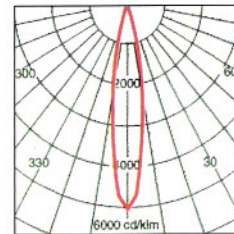

### PHOTOMETRIC DATA 配光曲線圖

KIV-6330 12V 50W MR16  
FIXED BEAM  
固定照射

KIV-6520 PAR 20 50W  
FIXED BEAM  
固定照射

KIV-6360 PAR 38 120W  
FIXED BEAM  
固定照射

KIV-6538 PAR 38 120W  
WALL WASHER  
偏光照射

KIV-6556 PAR 56 300W  
WALL WASHER  
偏光照射