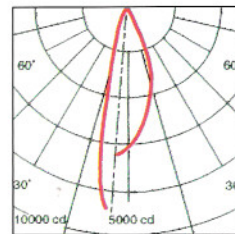

### PHOTOMETRIC DATA 配光曲線圖

KIV-6330 12V 50W MR16  
FIXED BEAM  
固定照射

KIV-6520 PAR 20 50W  
FIXED BEAM  
固定照射

KIV-6360 PAR 38 120W  
FIXED BEAM  
固定照射

KIV-6538 PAR 38 120W  
WALL WASHER  
偏光照射

KIV-6556 PAR 56 300W  
WALL WASHER  
偏光照射

### DIMENSION 尺寸

FIXED BEAM  
固定照射

WALL WASHER  
偏光照射