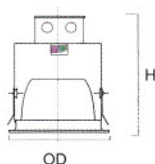

### PHOTOMETRIC DATA 配光曲線圖

KIV-6330 12V 50W MR16  
FIXED BEAM  
固定照射

KIV-6520 PAR 20 50W  
FIXED BEAM  
固定照射

KIV-6360 PAR 38 120W  
FIXED BEAM  
固定照射

KIV-6538 PAR 38 120W  
WALL WASHER  
偏光照射

KIV-6556 PAR 56 300W  
WALL WASHER  
偏光照射

### DIMENSION 尺寸

FIXED BEAM  
固定照射

WALL WASHER  
偏光照射