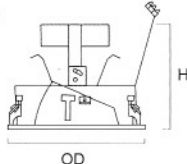

### PHOTOMETRIC DATA 配光曲線圖

KIV-6330 12V 50W MR16  
FIXED BEAM  
固定照射

KIV-6520 PAR 20 50W  
FIXED BEAM  
固定照射

KIV-6360 PAR 38 120W  
FIXED BEAM  
固定照射

KIV-6538 PAR 38 120W  
WALL WASHER  
偏光照射

KIV-6556 PAR 56 300W  
WALL WASHER  
偏光照射

### DIMENSION 尺寸

FIXED BEAM  
固定照射

WALL WASHER  
偏光照射