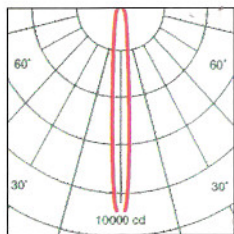

### PHOTOMETRIC DATA 配光曲線圖

KIV-6330 12V 50W MR16  
FIXED BEAM  
固定照射

KIV-6520 PAR 20 50W  
FIXED BEAM  
固定照射

KIV-6360 PAR 38 120W  
FIXED BEAM  
固定照射

KIV-6538 PAR 38 120W  
WALL WASHER  
偏光照射

KIV-6556 PAR 56 300W  
WALL WASHER  
偏光照射