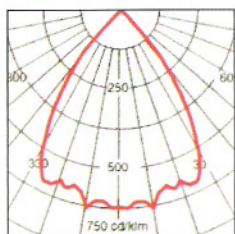

### PHOTOMETRIC DATA 配光曲線圖

KIV-6330 12V 50W MR16  
FIXED BEAM  
固定照射

KIV-6520 PAR 20 50W  
FIXED BEAM  
固定照射

KIV-6360 PAR 38 120W  
FIXED BEAM  
固定照射

KIV-6538 PAR 38 120W  
WALL WASHER  
偏光照射

KIV-6556 PAR 56 300W  
WALL WASHER  
偏光照射