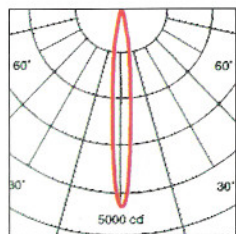

### PHOTOMETRIC DATA 配光曲線圖

KIV-6330 12V 50W MR16  
FIXED BEAM  
固定照射

KIV-6520 PAR 20 50W  
FIXED BEAM  
固定照射

KIV-6360 PAR 38 120W  
FIXED BEAM  
固定照射

KIV-6538 PAR 38 120W  
WALL WASHER  
偏光照射

KIV-6556 PAR 56 300W  
WALL WASHER  
偏光照射