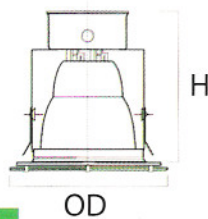

### OPTIONS 其他配件

CROSS LOUVER (+CL)  
十字交錯

FLOATING GLASS (+FG)  
懸浮玻璃

INTERNAL GLASS IP44 (+IG)  
內置防塵玻璃

TURBO LOUVER (+TL)  
渦輪百葉

FLOATING GLASS  
SEMI-FROSTED (+SF)  
懸浮半霧面玻璃

FRONT GLASS IP44 (+F)  
平面防塵玻璃

### DIMENSION 尺寸