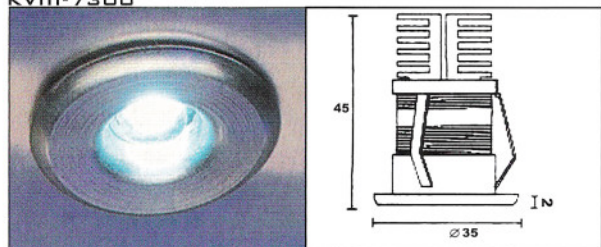

STANDARD 標準

KVIII-7300

KVIII-7301

KVIII-7302

KVIII-7303

PHOTOMETRIC DATA 配光曲線圖

P.17

APPLICATIONS

CANOPY . CORRIDORS . OUTDOOR HALLWAYS . BUILDING ENTRANCE HALLS

應用位置

屋蓋 · 走道 · 戶外通道 · 大廈入口大堂

STRUCTURE

ANODIZED ALUMINIUM FINISHED BODY FOR KVIII-7300/7301,
CORROSION RESISTANT DIE-CAST ALUMINIUM OR STAINLESS STEEL FRONT RING FOR KVIII-7302/7303.