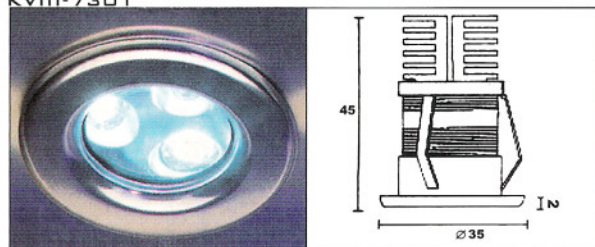

STANDARD 標準

KVIII-7300

KVIII-7301

KVIII-7302

KVIII-7303

PHOTOMETRIC DATA 配光曲線圖

P.17

APPLICATIONS

CANOPY . CORRIDORS . OUTDOOR HALLWAYS . BUILDING ENTRANCE HALLS

應用位置

屋蓋 · 走道 · 戶外通道 · 大廈入口大堂

STRUCTURE

ANODIZED ALUMINIUM FINISHED BODY FOR KVIII-7300/7301,
CORROSION RESISTANT DIE-CAST ALUMINIUM OR STAINLESS STEEL FRONT RING FOR KVIII-7302/7303.