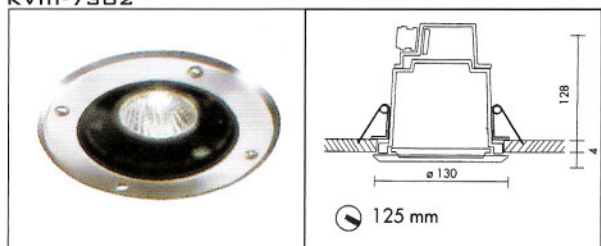

STANDARD 標準

KVIII-7300

KVIII-7301

KVIII-7302

KVIII-7303

PHOTOMETRIC DATA 配光曲線圖

P.17

APPLICATIONS

CANOPY . CORRIDORS . OUTDOOR HALLWAYS . BUILDING ENTRANCE HALLS

應用位置

屋蓋 · 走道 · 戶外通道 · 大廈入口大堂

STRUCTURE

ANODIZED ALUMINIUM FINISHED BODY FOR KVIII-7300/7301,
CORROSION RESISTANT DIE-CAST ALUMINIUM OR STAINLESS STEEL FRONT RING FOR KVIII-7302/7303.