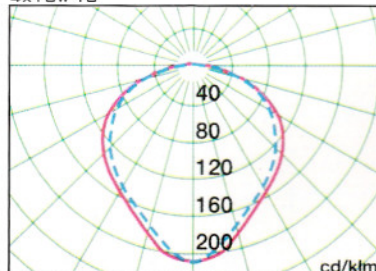

PHOTOMETRIC DATA 配光曲線圖

2x18w T8

4x18w T8

2x36 T8