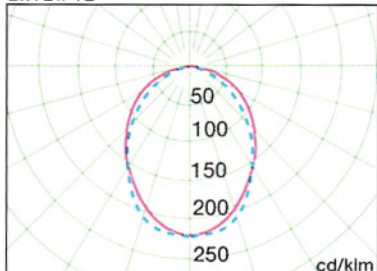

PHOTOMETRIC DATA 配光曲線圖

2x18w T8

4x18w T8

2x36 T8