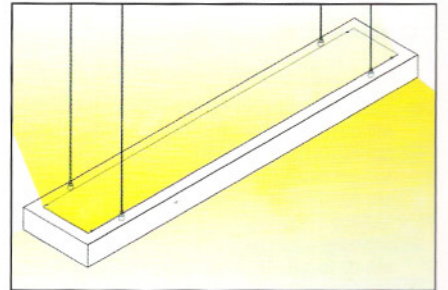

SURFACE / PENDANT-MOUNTED(+S) 明裝 / 吊掛

PENDANT TYPE 吊掛式

DIRECT 下照射

P.25

DIRECT & INDIRECT(+U) 上下照射

DIFFUSER 面罩

PRISMATIC(+P) 稜形

OPAL(+O) 奶白