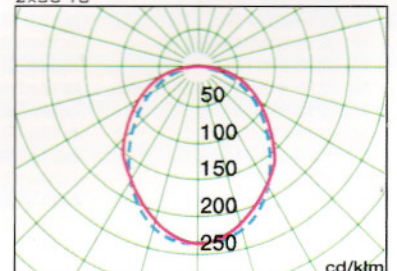

PHOTOMETRIC DATA 配光曲線圖

2x18w T8

4x18w T8

2x36 T8