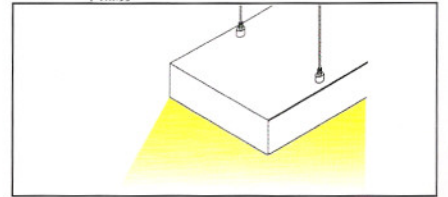

SURFACE / PENDANT-MOUNTED(+S) 明裝 / 吊掛

PENDANT TYPE 吊掛式

DIRECT 下照射

P.25

DIRECT & INDIRECT(+U) 上下照射

DIFFUSER 面罩

PRISMATIC(+P) 稜形

OPAL(+O) 奶白