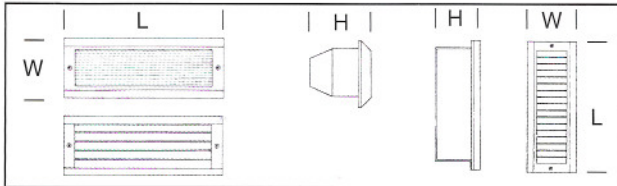

DIFFUSER TYPE FOR HORIZONTAL / VERTICAL
橫放式或直立式奶白面玻璃
MI-8093/8071

ANTI-GLARE LOUVRE FOR HORIZONTAL
橫放式低眩光百葉
MI-8101/8075

ANTI-GLARE LOUVRE FOR VERTICAL 直立式眩光百葉
MI-8081/8078

LED TYPE FOR HORIZONTAL / VERTICAL 多種顏色LED
MI-8087-LED-IP67

DIMENSION 尺寸

CONTAINER 膠套

PHOTOMETRIC DATA 配光曲線圖

P.19

APPLICATIONS

OUTDOOR HALLWAYS . GARDEN CORRIDORS . STEPS

STRUCTURE

CORROSION RESISTANT DIE-CAST ALUMINIUM BODY AND COVER.
OPAL TEMPERED GLASS DIFFUSER.
STAINLESS STEEL SCREWS.
WEATHER PROOF SILICONE GASKET.
INTEGRAL CONTROL GEAR.

AVAILABLE COLOR: BLACK(+B) / GREY(+G) / WHITE(+W) / SILVER(+S).

應用位置

戶外通道·花園走道·樓梯

結構

防腐蝕壓鑄鋁燈體及面框。
奶白強化玻璃。
不銹鋼螺絲。
防水密封條。
連體全進口電器。

可選擇顏色：黑/灰/白/銀。

ORDER CODE 訂購編碼

Cat.No. 型號	Lamp 光源		Dimension 尺寸(WxLxHmm)	Container Dimension 膠套尺寸(WxLxHmm)
MI-8093/8101-25 GLS	25w GLS	燈泡 E14	76x240x99	84x260x90
MI-8093/8101-9 PL	9w PL	節能管 G23	76x240x99	84x260x90
MI-8071/8075/8078-60 GLS	60w GLS	燈泡 E27	115x305x100	110x310x85
MI-8071/8075/8078-11 PL	11w PL	節能管 G23	115x305x100	110x310x85
MI-8071/8075/8078-26 PLC	26w PLC	節能管 G24d-3	115x305x100	110x310x85
MI-8071/8075/8078-11 PLL	11w PLL	節能管 2G7	115x305x100	110x310x85
MI-8071/8075/8078-18 PLL	18w PLL	節能管 2G11	115x305x100	110x310x85
MI-8081-10 PLT	10w PLT	節能管 G24q-1	305x115x100	310x110x85
MI-8081-18 PLT	18w PLT	節能管 G24q-2	305x115x100	310x110x85
MI-8081-50 DIR	50w (12v)	石英膽 GU5.3	305x115x100	310x110x85
MI-8071-200 HAL	200w HAL	石英膽 R7s	305x115x100	310x110x85
MI-80870-WH LED IP67	3-1w (24v) WHITE LED	白色 LED	76x240x99	84x260x90
MI-8087-BL LED IP67	3-1w (24v) BLUE LED	藍色 LED	76x240x99	84x260x90
MI-8087-GR LED IP67	3-1w (24v) GREEN LED	綠色 LED	76x240x99	84x260x90
MI-8087-YE LED IP67	3-1w (24v) YELLOW LED	黃色 LED	76x240x99	84x260x90
MI-8087-RE-LED IP67	3-1w (24v) RED LED	紅色 LED	76x240x99	84x260x90