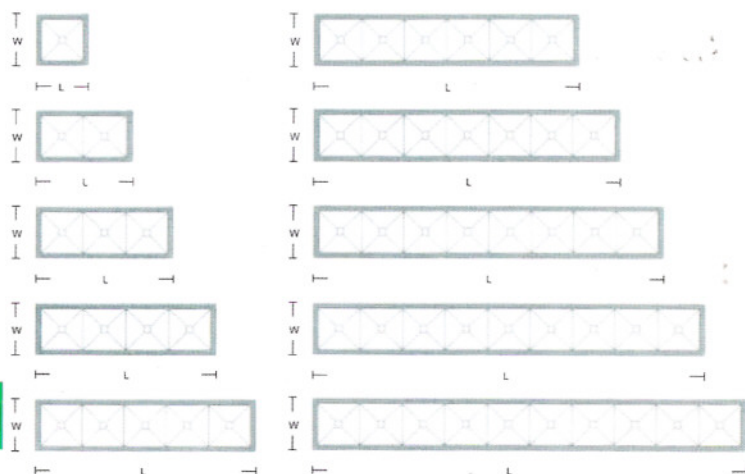

### DIMENSION 尺寸

P.30