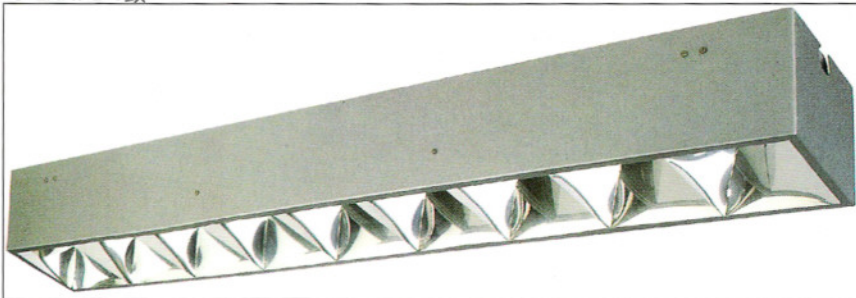

### DIMENSION 尺寸

P.30

### STRUCTURE

**BODY :** SHEET STEEL IN STANDARD BLACK COLOR, WHITE (+W) / GREY (+G) ARE AVAILABLE.

**REFLECTOR :** SPECULAR SILVER ANODISED ALUMINIUM AS STANDARD, MATT-STAIN (+M) / GOLD (+G) ARE AVAILABLE.

### 結構

燈體 : 黑色金屬外殼。  
反光罩 : 鏡面銀色氧化鋁。  
電器 : AC 220v 50Hz。