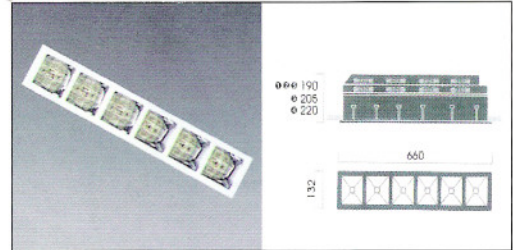

1-LAMP
1 頭

4-LAMPS
4 頭

2-LAMPS
2 頭

4-LAMPS SQUARE
方形 4 頭

3-LAMPS
3 頭

6-LAMPS
6 頭

P.29

APPLICATIONS

LIGHTING OF SHOP . SUPERMARKETS . SIGNS . SHELVING (STORES) .
PAINTINGS (MUSEUMS) . WALL LIGHTING .
LIGHTING OF KEY OBJECT

應用位置

店舖照明 · 超級市場 · 標示 · 架子 (商店) ·
油畫 (展覽館) · 牆身照明 · 主要物件照射 ·

STRUCTURE

TRIM: DIE CAST ALUMINIUM IN STANDARD WHITE COLOR,
BLACK(+B) / SILVER(+S) / GREY(+G) /
OTHERS ARE AVAILABLE.

BODY: SHEET STEEL IN STANDARD BLACK COLOR, OTHER
COLORS ARE AVAILABLE.

REFLECTOR: SPECULAR SILVER ALUMINIUM AS STANDARD.

CONTROL GEAR: STANDARD IN 220V 50HZ SWITCHSTART(LPF),
OTHER ARE AVAILABLE IN HPF(+C) /
HF ELECTRONIC BALLAST(+H) / DIMMABLE HF
ELECTRONIC BALLAST(+DH).

結構

框邊 : 鑄鋁白色外框。
燈體 : 黑色金屬外殼。
反光罩 : 鑲面銀色氧化鋁。
電器 : 全進口電器 (電感式、電子式、調光暗電子式)。
應急 : 可配分體2小時/3小時電池套件。

ORDER CODE 訂購編碼

Cat.No. 型號	Lamp 光源	Opening 開口 (WxLmm)
MVIII-2001-1-113/118/126PLC	1x13w/18w/26w PLC	115x115
MVIII-2001-1-118/126/132/142PLT	1x18w/26w/32w/42w PLT	115x115
MVIII-2001-2-213/218/226PLC	2x13w/18w/26w PLC	115x220
MVIII-2001-2-218/226/232/242PLT	2x18w/26w/32w/42w PLT	115x220
MVIII-2001-3-313/318/326PLC	3x13w/18w/26w PLC	115x325
MVIII-2001-3-318/326/332/342PLT	3x18w/26w/32w/42w PLT	115x325
MVIII-2001-4-413/418/426PLC	4x13w/18w/26w PLC	115x427
MVIII-2001-4-418/426/432/442PLT	4x18w/26w/32w/42w PLT	115x427
MVIII-2001-4S-413/418/426PLC	4x13w/18w/26w PLC	220x220
MVIII-2001-4S-418/426/432/442PLT	4x18w/26w/32w/42w PLT	220x220
MVIII-2001-6-613/618/626PLC	6x13w/18w/26w PLC	115x643
MVIII-2001-6-618/626/632/642PLT	6x18w/26w/32w/42w PLT	115x643