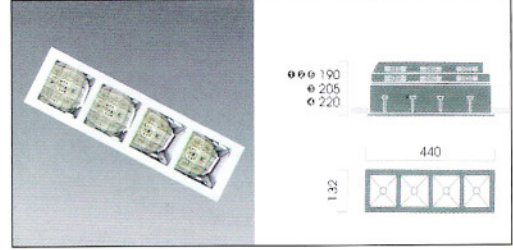

1-LAMP
1 頭

4-LAMPS
4 頭

2-LAMPS
2 頭

4-LAMPS SQUARE
方形 4 頭

3-LAMPS
3 頭

6-LAMPS
6 頭

P.29

APPLICATIONS

LIGHTING OF SHOP . SUPERMARKETS . SIGNS . SHELVING (STORES) .
PAINTINGS (MUSEUMS) . WALL LIGHTING .
LIGHTING OF KEY OBJECT

應用位置

店舖照明 · 超級市場 · 標示 · 架子 (商店) ·
油畫 (展覽館) · 牆身照明 · 主要物件照射 ·

STRUCTURE

TRIM: DIE CAST ALUMINIUM IN STANDARD WHITE COLOR,
BLACK(+B) / SILVER(+S) / GREY(+G) /
OTHERS ARE AVAILABLE.

BODY: SHEET STEEL IN STANDARD BLACK COLOR, OTHER
COLORS ARE AVAILABLE.

REFLECTOR: SPECULAR SILVER ALUMINIUM AS STANDARD.

CONTROL GEAR: STANDARD IN 220V 50HZ SWITCHSTART(LPF),
OTHER ARE AVAILABLE IN HPF(+C) /
HF ELECTRONIC BALLAST(+H) / DIMMABLE HF
ELECTRONIC BALLAST(+DH).

結構

框邊 : 鑄鋁白色外框。
燈體 : 黑色金屬外殼。
反光罩 : 鑲面銀色氧化鋁。
電器 : 全進口電器 (電感式、電子式、調光暗電子式)。
應急 : 可配分體2小時/3小時電池套件。

ORDER CODE 訂購編碼

Cat.No. 型號	Lamp 光源	Opening 開口 (WxLmm)
MVIII-2001-1-113/118/126PLC	1x13w/18w/26w PLC	115x115
MVIII-2001-1-118/126/132/142PLT	1x18w/26w/32w/42w PLT	115x115
MVIII-2001-2-213/218/226PLC	2x13w/18w/26w PLC	115x220
MVIII-2001-2-218/226/232/242PLT	2x18w/26w/32w/42w PLT	115x220
MVIII-2001-3-313/318/326PLC	3x13w/18w/26w PLC	115x325
MVIII-2001-3-318/326/332/342PLT	3x18w/26w/32w/42w PLT	115x325
MVIII-2001-4-413/418/426PLC	4x13w/18w/26w PLC	115x427
MVIII-2001-4-418/426/432/442PLT	4x18w/26w/32w/42w PLT	115x427
MVIII-2001-4S-413/418/426PLC	4x13w/18w/26w PLC	220x220
MVIII-2001-4S-418/426/432/442PLT	4x18w/26w/32w/42w PLT	220x220
MVIII-2001-6-613/618/626PLC	6x13w/18w/26w PLC	115x643
MVIII-2001-6-618/626/632/642PLT	6x18w/26w/32w/42w PLT	115x643