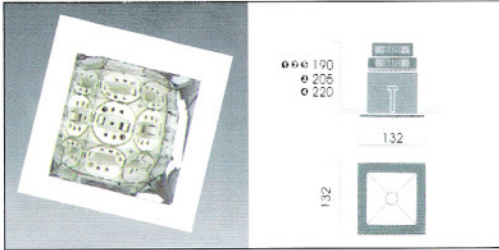

1-LAMP
1 頭

4-LAMPS
4 頭

2-LAMPS
2 頭

4-LAMPS SQUARE
方形 4 頭

3-LAMPS
3 頭

6-LAMPS
6 頭

P.29

APPLICATIONS

LIGHTING OF SHOP . SUPERMARKETS . SIGNS . SHELVING (STORES) .
PAINTINGS (MUSEUMS) . WALL LIGHTING .
LIGHTING OF KEY OBJECT

應用位置

店舖照明 · 超級市場 · 標示 · 架子 (商店) ·
油畫 (展覽館) · 牆身照明 · 主要物件照射 ·

STRUCTURE

TRIM: DIE CAST ALUMINIUM IN STANDARD WHITE COLOR,
BLACK(+B) / SILVER(+S) / GREY(+G) /
OTHERS ARE AVAILABLE.

結構

框邊 : 鑄鋁白色外框。
燈體 : 黑色金屬外殼。
反光罩 : 鑲面銀色氧化鋁。
電器 : 全進口電器 (電感式、電子式、調光暗電子式)。
應急 : 可配分體2小時/3小時電池套件。

ORDER CODE 訂購編碼

Cat.No. 型號	Lamp 光源	Opening 開口 (WxLmm)
MVIII-2001-1-113/118/126PLC	1x13w/18w/26w PLC	115x115
MVIII-2001-1-118/126/132/142PLT	1x18w/26w/32w/42w PLT	115x115
MVIII-2001-2-213/218/226PLC	2x13w/18w/26w PLC	115x220
MVIII-2001-2-218/226/232/242PLT	2x18w/26w/32w/42w PLT	115x220
MVIII-2001-3-313/318/326PLC	3x13w/18w/26w PLC	115x325
MVIII-2001-3-318/326/332/342PLT	3x18w/26w/32w/42w PLT	115x325
MVIII-2001-4-413/418/426PLC	4x13w/18w/26w PLC	115x427
MVIII-2001-4-418/426/432/442PLT	4x18w/26w/32w/42w PLT	115x427
MVIII-2001-4S-413/418/426PLC	4x13w/18w/26w PLC	220x220
MVIII-2001-4S-418/426/432/442PLT	4x18w/26w/32w/42w PLT	220x220
MVIII-2001-6-613/618/626PLC	6x13w/18w/26w PLC	115x643
MVIII-2001-6-618/626/632/642PLT	6x18w/26w/32w/42w PLT	115x643