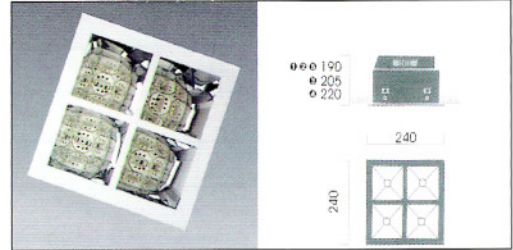

1-LAMP
1 頭

4-LAMPS
4 頭

2-LAMPS
2 頭

4-LAMPS SQUARE
方形 4 頭

3-LAMPS
3 頭

6-LAMPS
6 頭

P.29

APPLICATIONS

LIGHTING OF SHOP . SUPERMARKETS . SIGNS . SHELVING (STORES) .
PAINTINGS (MUSEUMS) . WALL LIGHTING .
LIGHTING OF KEY OBJECT

應用位置

店舖照明 · 超級市場 · 標示 · 架子 (商店) ·
油畫 (展覽館) · 牆身照明 · 主要物件照射 ·

STRUCTURE

TRIM: DIE CAST ALUMINIUM IN STANDARD WHITE COLOR,
BLACK(+B) / SILVER(+S) / GREY(+G) /
OTHERS ARE AVAILABLE.

BODY: SHEET STEEL IN STANDARD BLACK COLOR, OTHER
COLORS ARE AVAILABLE.

REFLECTOR: SPECULAR SILVER ALUMINIUM AS STANDARD.

CONTROL GEAR: STANDARD IN 220V 50HZ SWITCHSTART(LPF),
OTHER ARE AVAILABLE IN HPF(+C) /
HF ELECTRONIC BALLAST(+H) / DIMMABLE HF
ELECTRONIC BALLAST(+DH).

結構

框邊 : 鑄鋁白色外框。
燈體 : 黑色金屬外殼。
反光罩 : 鑲面銀色氧化鋁。
電器 : 全進口電器 (電感式、電子式、調光暗電子式)。
應急 : 可配分體2小時/3小時電池套件。

ORDER CODE 訂購編碼

Cat.No. 型號	Lamp 光源	Opening 開口 (WxLmm)
MVIII-2001-1-113/118/126PLC	1x13w/18w/26w PLC	115x115
MVIII-2001-1-118/126/132/142PLT	1x18w/26w/32w/42w PLT	115x115
MVIII-2001-2-213/218/226PLC	2x13w/18w/26w PLC	115x220
MVIII-2001-2-218/226/232/242PLT	2x18w/26w/32w/42w PLT	115x220
MVIII-2001-3-313/318/326PLC	3x13w/18w/26w PLC	115x325
MVIII-2001-3-318/326/332/342PLT	3x18w/26w/32w/42w PLT	115x325
MVIII-2001-4-413/418/426PLC	4x13w/18w/26w PLC	115x427
MVIII-2001-4-418/426/432/442PLT	4x18w/26w/32w/42w PLT	115x427
MVIII-2001-4S-413/418/426PLC	4x13w/18w/26w PLC	220x220
MVIII-2001-4S-418/426/432/442PLT	4x18w/26w/32w/42w PLT	220x220
MVIII-2001-6-613/618/626PLC	6x13w/18w/26w PLC	115x643
MVIII-2001-6-618/626/632/642PLT	6x18w/26w/32w/42w PLT	115x643