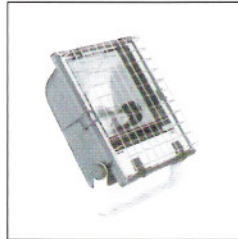

PROTECTION LOUVRE(+WG)
保護網