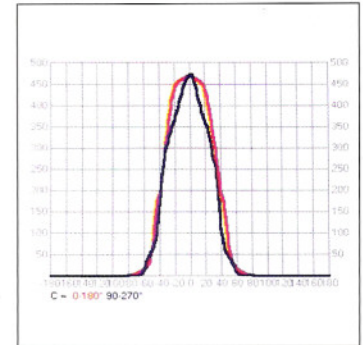

### REFLECTOR 反射罩

MINI SIZE-SYMMETRIC(+S)  
小型一對稱

### DIMENSIONS 尺寸

### PHOTOMETRIC DATA 配光曲線圖

SYMMETRIC  
1X70W HIT