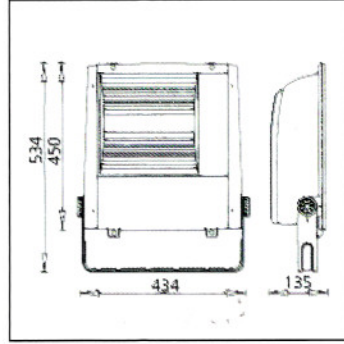

### REFLECTOR 反射罩

STANDARD SIZE-SYMMETRIC(+S)  
標準型-對稱

### DIMENSIONS 尺寸

### PHOTOMETRIC DATA 配光曲線圖

SYMMETRIC  
1x700W HIE

STANDARD SIZE-ASYMMETRIC(+A)  
標準型-不對稱

ASYMMETRIC  
1x250W HSE

P.28

MEDIUM SIZE-SYMMETRIC(+S)  
中型-對稱

SYMMETRIC  
1x150W HSE

MEDIUM SIZE-ROUND(+R)  
中型-圓形

#### DIMENSIONS 尺寸