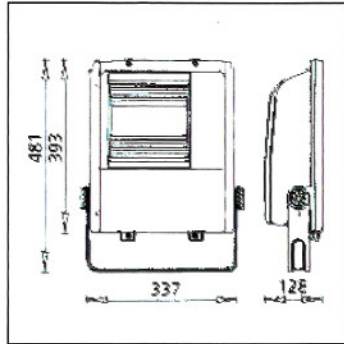

### DIMENSIONS 尺寸

### PHOTOMETRIC DATA 配光曲線圖

SYMMETRIC  
1x700W HIE

STANDARD SIZE-ASYMMETRIC(+A)  
標準型-不對稱

ASYMMETRIC  
1x250W HSE

P.28

MEDIUM SIZE-SYMMETRIC(+S)  
中型-對稱

SYMMETRIC  
1x150W HSE

MEDIUM SIZE-ROUND(+R)  
中型-圓形

#### DIMENSIONS 尺寸