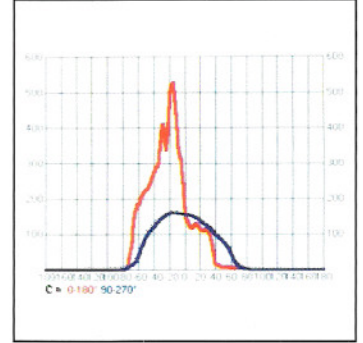

### DIMENSIONS 尺寸

### PHOTOMETRIC DATA 配光曲線圖

SYMMETRIC  
1x700W HIE

STANDARD SIZE-ASYMMETRIC(+A)  
標準型-不對稱

ASYMMETRIC  
1x250W HSE

P.28

MEDIUM SIZE-SYMMETRIC(+S)  
中型-對稱

SYMMETRIC  
1x150W HSE

MEDIUM SIZE-ROUND(+R)  
中型-圓形