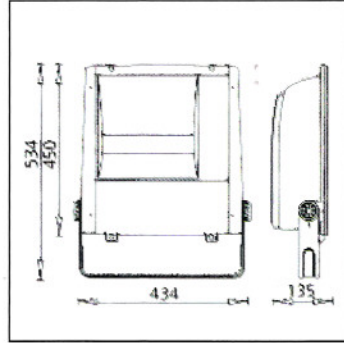

### REFLECTOR 反射罩

STANDARD SIZE-SYMMETRIC(+S)  
標準型-對稱

### DIMENSIONS 尺寸

### PHOTOMETRIC DATA 配光曲線圖

SYMMETRIC  
1x700W HIE

STANDARD SIZE-ASYMMETRIC(+A)  
標準型-不對稱

ASYMMETRIC  
1x250W HSE

P.28

MEDIUM SIZE-SYMMETRIC(+S)  
中型-對稱

SYMMETRIC  
1x150W HSE

MEDIUM SIZE-ROUND(+R)  
中型-圓形

#### DIMENSIONS 尺寸