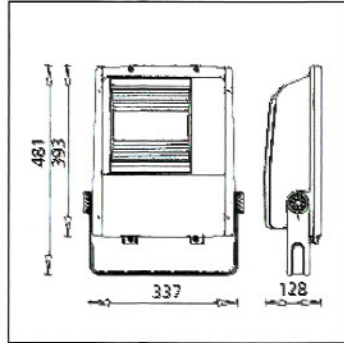

### DIMENSIONS 尺寸

### PHOTOMETRIC DATA 配光曲線圖

SYMMETRIC  
1x700W HIE

STANDARD SIZE-ASYMMETRIC(+A)  
標準型-不對稱

ASYMMETRIC  
1x250W HSE

P.28

MEDIUM SIZE-SYMMETRIC(+S)  
中型-對稱

SYMMETRIC  
1x150W HSE

MEDIUM SIZE-ROUND(+R)  
中型-圓形

#### DIMENSIONS 尺寸