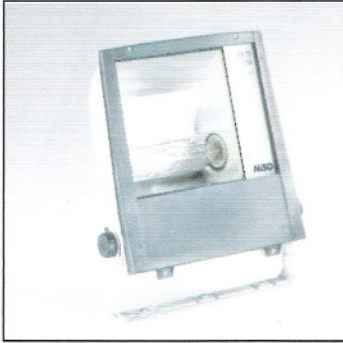

STANDARD SIZE-ASYMMETRIC(+A)
標準型-不對稱