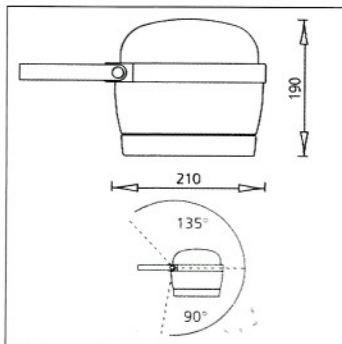

### DIMENSIONS 尺寸

### PHOTOMETRIC DATA 配光曲線圖

SYMMETRIC  
1x700W HIE

STANDARD SIZE-ASYMMETRIC(+A)  
標準型-不對稱

ASYMMETRIC  
1x250W HSE

P.28

MEDIUM SIZE-SYMMETRIC(+S)  
中型-對稱

SYMMETRIC  
1x150W HSE

MEDIUM SIZE-ROUND(+R)  
中型-圓形

#### REFLECTOR 反射罩

MINI SIZE-ROUND(+R)  
小型-圓形

#### DIMENSIONS 尺寸