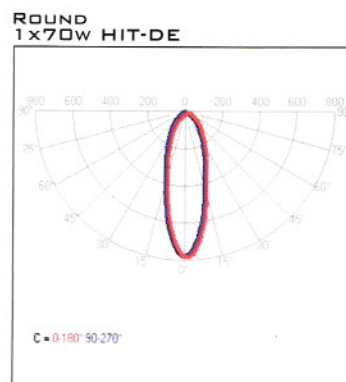

### DIMENSIONS 尺寸

### PHOTOMETRIC DATA 配光曲線圖

SYMMETRIC  
1x700W HIE

STANDARD SIZE-ASYMMETRIC(+A)  
標準型-不對稱

ASYMMETRIC  
1x250W HSE

P.28

MEDIUM SIZE-SYMMETRIC(+S)  
中型-對稱

SYMMETRIC  
1x150W HSE

MEDIUM SIZE-ROUND(+R)  
中型-圓形

#### DIMENSIONS 尺寸

#### PHOTOMETRIC DATA 配光曲線圖