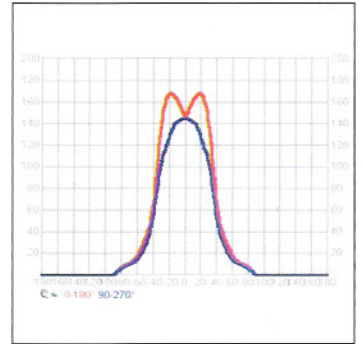

ROUND
2x26W PLC