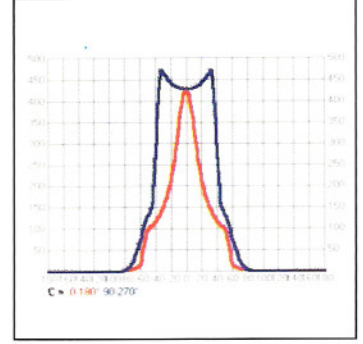

### REFLECTOR 反射罩

STANDARD SIZE-SYMMETRIC(+S)  
標準型-對稱

### DIMENSIONS 尺寸

### PHOTOMETRIC DATA 配光曲線圖

SYMMETRIC  
1x700W HIE

STANDARD SIZE-ASYMMETRIC(+A)  
標準型-不對稱

ASYMMETRIC  
1x250W HSE

P.28

MEDIUM SIZE-SYMMETRIC(+S)  
中型-對稱

SYMMETRIC  
1x150W HSE

MEDIUM SIZE-ROUND(+R)  
中型-圓形