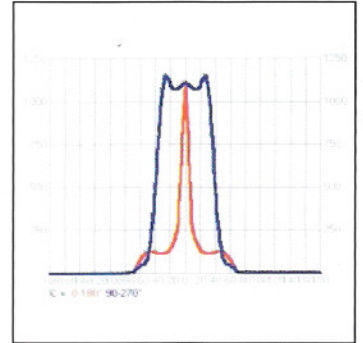

### DIMENSIONS 尺寸

### PHOTOMETRIC DATA 配光曲線圖

SYMMETRIC  
1x700W HIE

STANDARD SIZE-ASYMMETRIC(+A)  
標準型-不對稱

ASYMMETRIC  
1x250W HSE

P.28

MEDIUM SIZE-SYMMETRIC(+S)  
中型-對稱

SYMMETRIC  
1x150W HSE

MEDIUM SIZE-ROUND(+R)  
中型-圓形