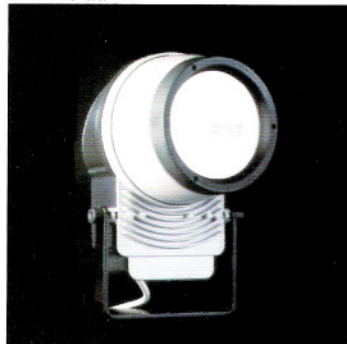

REFLECTOR 反射罩

MINI SIZE-ROUND(+R)
小型-圓形