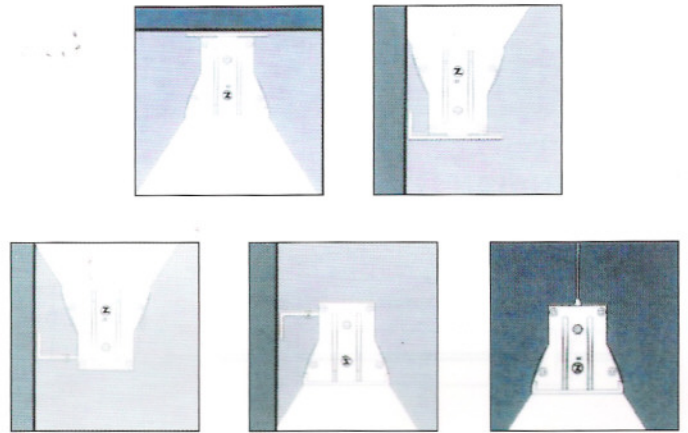

IP65 VERSION 防水

PII-0521

PHOTOMETRIC DATA 配光曲線圖

IP54 VERSION 防塵

PII-0531/0532

INSTALLATION 安裝方式

DIMENSION 尺寸

P.28

APPLICATIONS

SPORT AREAS . SCULPTURE . CAR PARKS .
ARCHITECTURES . UNDERGROUND PASSAGeways

應用位置

運動場 · 藝術館 · 停車場 · 地下行人道 ·

STRUCTURE

- BODY:** DIE-CAST ALUMINIUM IN STANDARD WHITE COLOR, BLACK(+B) / DARK GREY(+BG) / SILVER(+S) ON REQUEST.
- REFLECTOR:** SPECULAR ANODISED ALUMINIUM AS STANDARD, MATT-SATIN(+M) ON REQUEST.
- DIFFUSER:** CLEAR TEMPERED GLASS AS STANDARD, FROSTED(+FG) ON REQUEST.
- CONTROL GEAR:** HF ELECTRONIC BALLAST AS STANDARD, DIMMABLE HF ELECTRONIC BALLAST(+DH) ON REQUEST.
- EMERGENCY:** REMOTE STANDARD 2 HOURS DISCHARGE NI-CD BATTERY(+REM2), OTHERS ARE AVAILABLE IN 3 HOURS DISCHARGE NI-CD BATTERY(+REM3) / 2 HOURS DISCHARGE NI-MH BATTERY(+REMH2).
- OPTION:** FUSED TERMINAL BLACK(+F) ON REQUEST.
- PROTECTION:** STAINLESS STEEL SCREWS / CLIPS & WEATHERPROOF SILICON GASKETS AS STANDARD.

結構

- 燈體 : 白色鑄鋁外殼。
反光罩 : 鏡面氧化鋁。
面罩 : 透明強化玻璃。
電器 : 全進口電器
(電感式、電子式、調光暗電子式)。
應急 : 可另配分體2小時或3小時電池套件。
配件 : 可另加保險絲及座。
保護 : 不銹鋼螺絲或扣及密封膠條。

ORDER CODE 訂購編碼

Cat.No. 型號	Lamp 光源	Dimension 尺寸 (WxLxHmm)
PII-0521-114/124 T5	1x14w/24w T5 T5光管G5	65x620x85
PII-0531-114/124 T5	1x14w/24w T5 T5光管G5	83x633x80
PII-0521-121/139 T5	1x21w/39w T5 T5光管G5	65x925x85
PII-0531-121/139 T5	1x21w/39w T5 T5光管G5	83x933x80
PII-0521-128/154 T5	1x28w/54w T5 T5光管G5	65x1220x85
PII-0531-128/154 T5	1x28w/54w T5 T5光管G5	83x1233x80
PII-0521-135/149/180 T5	1x35w/49w/80w T5 T5光管G5	65x1520x82
PII-0531-135/149/180 T5	1x35w/49w/80w T5 T5光管G5	83x1533x80
PII-0532-214/224 T5	2x14w/24w T5 T5光管G5	95x633x90
PII-0532-221/239 T5	2x21w/39w T5 T5光管G5	95x933x90
PII-0532-228/254 T5	2x28w/54w T5 T5光管G5	95x1233x90
PII-0532-235/249/280 T5	2x35w/49w/80w T5 T5光管G5	95x1533x90