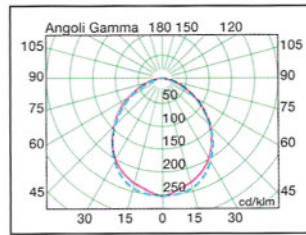

IP65 VERSION 防水

PII-0521

PHOTOMETRIC DATA 配光曲線圖

IP54 VERSION 防塵

PII-0531/0532

INSTALLATION 安裝方式

DIMENSION 尺寸

P.28