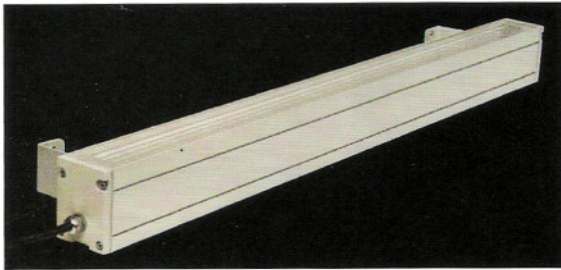

IP65 VERSION 防水

PII-0521

PHOTOMETRIC DATA 配光曲線圖

IP54 VERSION 防塵

PII-0531/0532

INSTALLATION 安裝方式

DIMENSION 尺寸

P.28

APPLICATIONS

SPORT AREAS . SCULPTURE . CAR PARKS .
ARCHITECTURES . UNDERGROUND PASSAGeways

應用位置

運動場 · 藝術館 · 停車場 · 地下行人道 ·

STRUCTURE

- BODY:** DIE-CAST ALUMINIUM IN STANDARD WHITE COLOR, BLACK(+B) / DARK GREY(+BG) / SILVER(+S) ON REQUEST.
- REFLECTOR:** SPECULAR ANODISED ALUMINIUM AS STANDARD, MATT-SATIN(+M) ON REQUEST.
- DIFFUSER:** CLEAR TEMPERED GLASS AS STANDARD, FROSTED(+FG) ON REQUEST.
- CONTROL GEAR:** HF ELECTRONIC BALLAST AS STANDARD, DIMMABLE HF ELECTRONIC BALLAST(+DH) ON REQUEST.
- EMERGENCY:** REMOTE STANDARD 2 HOURS DISCHARGE NI-CD BATTERY(+REM2), OTHERS ARE AVAILABLE IN 3 HOURS DISCHARGE NI-CD BATTERY(+REM3) / 2 HOURS DISCHARGE NI-MH BATTERY(+REMH2).
- OPTION:** FUSED TERMINAL BLACK(+F) ON REQUEST.
- PROTECTION:** STAINLESS STEEL SCREWS / CLIPS & WEATHERPROOF SILICON GASKETS AS STANDARD.

結構

- 燈體 : 白色鑄鋁外殼。
反光罩 : 鏡面氧化鋁。
面罩 : 透明強化玻璃。
電器 : 全進口電器
(電感式、電子式、調光暗電子式)。
應急 : 可另配分體2小時或3小時電池套件。
配件 : 可另加保險絲及座。
保護 : 不銹鋼螺絲或扣及密封膠條。

ORDER CODE 訂購編碼

Cat.No. 型號	Lamp 光源	Dimension 尺寸 (WxLxHmm)
PII-0521-114/124 T5	1x14w/24w T5 T5光管G5	65x620x85
PII-0531-114/124 T5	1x14w/24w T5 T5光管G5	83x633x80
PII-0521-121/139 T5	1x21w/39w T5 T5光管G5	65x925x85
PII-0531-121/139 T5	1x21w/39w T5 T5光管G5	83x933x80
PII-0521-128/154 T5	1x28w/54w T5 T5光管G5	65x1220x85
PII-0531-128/154 T5	1x28w/54w T5 T5光管G5	83x1233x80
PII-0521-135/149/180 T5	1x35w/49w/80w T5 T5光管G5	65x1520x82
PII-0531-135/149/180 T5	1x35w/49w/80w T5 T5光管G5	83x1533x80
PII-0532-214/224 T5	2x14w/24w T5 T5光管G5	95x633x90
PII-0532-221/239 T5	2x21w/39w T5 T5光管G5	95x933x90
PII-0532-228/254 T5	2x28w/54w T5 T5光管G5	95x1233x90
PII-0532-235/249/280 T5	2x35w/49w/80w T5 T5光管G5	95x1533x90