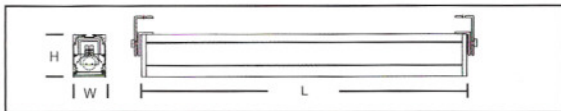

IP65 VERSION 防水

PII-0521

PHOTOMETRIC DATA 配光曲線圖

IP54 VERSION 防塵

PII-0531/0532

INSTALLATION 安裝方式

DIMENSION 尺寸

P.28

結構

- 燈體 : 白色鑄鋁外殼。
反光罩 : 鏡面氧化鋁。
面罩 : 透明強化玻璃。
電器 : 全進口電器
(電感式、電子式、調光暗電子式)。
應急 : 可另配分體2小時或3小時電池套件。
配件 : 可另加保險絲及座。
保護 : 不銹鋼螺絲或扣及密封膠條。

ORDER CODE 訂購編碼

Cat.No. 型號	Lamp 光源	Dimension 尺寸 (WxLxHmm)
PII-0521-114/124 T5	1x14w/24w T5 T5光管G5	65x620x85
PII-0531-114/124 T5	1x14w/24w T5 T5光管G5	83x633x80
PII-0521-121/139 T5	1x21w/39w T5 T5光管G5	65x925x85
PII-0531-121/139 T5	1x21w/39w T5 T5光管G5	83x933x80
PII-0521-128/154 T5	1x28w/54w T5 T5光管G5	65x1220x85
PII-0531-128/154 T5	1x28w/54w T5 T5光管G5	83x1233x80
PII-0521-135/149/180 T5	1x35w/49w/80w T5 T5光管G5	65x1520x82
PII-0531-135/149/180 T5	1x35w/49w/80w T5 T5光管G5	83x1533x80
PII-0532-214/224 T5	2x14w/24w T5 T5光管G5	95x633x90
PII-0532-221/239 T5	2x21w/39w T5 T5光管G5	95x933x90
PII-0532-228/254 T5	2x28w/54w T5 T5光管G5	95x1233x90
PII-0532-235/249/280 T5	2x35w/49w/80w T5 T5光管G5	95x1533x90