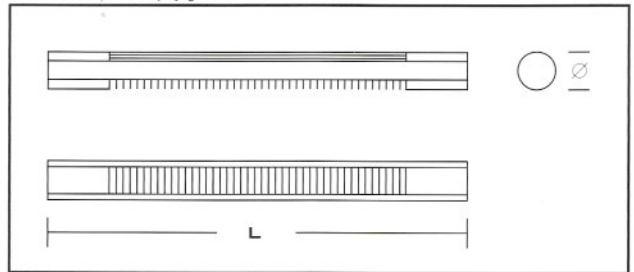

DIRECT 下照射

FOR ALL MODELS

DIMENSION 尺寸

DIRECT & INDIRECT(+U) 上下照射

CAT.NO. PI-0811 & PI-0812

DIMENSION 尺寸

P.33

OPTIC 照射

PRISMATIC DIFFUSER 直條紋膠罩

ABS LOUVER 白色膠面葉

BLIND STRIP 光身

OPTION 配件

WALL BRACKET 掛牆碼

PHOTOMETRIC DATA 配光曲線圖

W/ PRISMATIC DIFFUSER 直條紋膠罩

W/ ABS LOUVER 白色膠百葉

結構

燈體 : 白色鋁型材外殼。
反光片 : 鏡面反光片。
面罩 : 直條紋/奶白膠片。
電器 : 全進口電器 (電感式、電子式或調光暗電子式)。
應急 : 可配分體 2 小時/3 小時應急電池套件。

ORDER CODE 訂購編碼

Cat. No. 型號	Lamp 光源	Dimension 尺寸 (∅xLmm)
PI-0801-114/124 T5	1x14w/24w T5	T5光管G5 60x1000
PI-0801-118 T8	1x18w T8	T8光管G13 60x1000
PI-0801-121/139 T5	1x21w/39w T5	T5光管G5 60x1300
PI-0801-130 T8	1x30w T8	T8光管G13 60x1300
PI-0801-128/154 T5	1x28w/54w T5	T5光管G5 60x1600
PI-0801-136 T8	1x36w T8	T8光管G13 60x1600
PI-0801-135/149/180 T5	1x35w/49w/80w T5	T5光管G5 60x1900
PI-0801-158 T8	1x58w T8	T8光管G13 60x1900
PI-0811-114/124 T5	1x14w/24w T5	T5光管G5 100x1000
PI-0811-118 T8	1x18w T8	T8光管G13 100x1000
PI-0811-121/139 T5	1x21w/39w T5	T5光管G5 100x1300
PI-0811-130 T8	1x30w T8	T8光管G13 100x1300
PI-0811-128/154 T5	1x28w/54w T5	T5光管G5 100x1600
PI-0811-136 T8	1x36w T8	T8光管G13 100x1600
PI-0811-135/149/180 T5	1x35w/49w/80w T5	T5光管G5 100x1900
PI-0811-158 T8	1x58w T8	T8光管G13 100x1900
PI-0812-214/224 T5	2x14w/24w T5	T5光管G5 100x1000
PI-0812-218 T8	2x18w T8	T8光管G13 100x1000
PI-0812-221/239 T5	2x21w/39w T5	T5光管G5 100x1300
PI-0812-230 T8	2x30w T8	T8光管G13 100x1300
PI-0812-228/254 T5	2x26w/54w T5	T5光管G5 100x1600
PI-0812-236 T8	2x36w T8	T8光管G13 100x1600
PI-0812-235/249/280 T5	2x35w/49w/80w T5	T5光管G5 100x1900
PI-0812-258 T8	2x58w T8	T8光管G13 100x1900