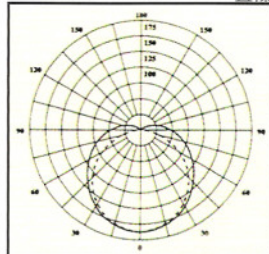

PHOTOMETRIC DATA 配光曲線圖

W/ PRISMATIC DIFFUSER 直條紋膠罩