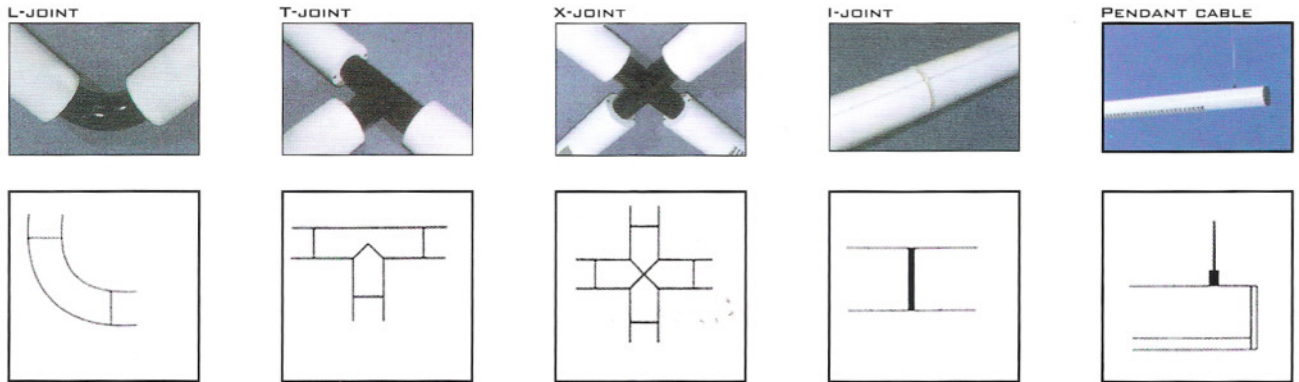

CONNECTORS FOR CONTINUOUS TYPE 連續式接駁器

APPLICATIONS

OFFICES . COMPUTER ROOMS . MEETING ROOMS . LIBRARIES .
HALLWAYS . EXHIBITION HALLS . RECEPTION AREAS

STRUCTURE

P.34

BODY: EXTRUDED ALUMINIUM IN STANDARD WHITE COLOR, BLACK(+B) / GREY(+G) / SILVER(+S) ON REQUEST.

REFLECTOR: SPECULAR ANODISED ALUMINIUM AS STANDARD.

DIFFUSER: PRISMATIC PMMA(+P) / FINNED ABS LOUVRE(+L) / BLIND STRIP(+B).

CONTROL GEAR: STANDARD IN 220V 50HZ SWITCHSTART(LPF), OTHERS ARE AVAILABLE IN SWITCHSTART HPF(+C) / HF ELECTRONIC BALLAST(+H) / DIMMABLE HF ELECTRONIC BALLAST(+DH).

EMERGENCY: REMOTE STANDARD 2 HOURS DISCHARGE NI-CD BATTERY(+REM2), OTHERS ARE AVAILABLE IN 3 HOURS DISCHARGE NI-CD BATTERY(+REM3) / 2 HOURS DISCHARGE NI-MH BATTERY(+REMH2).

應用位置

寫字樓 · 電腦室 · 會客室 · 圖書館 · 走道 ·
展覽室 · 接待處 ·

結構

燈體 : 白色鋁型材外殼。
反光片 : 鏡面反光片。
面罩 : 直條紋/奶白膠片。
電器 : 全進口電器 (電感式、電子式或調光暗電子式)。
應急 : 可配分體 2 小時/3 小時應急電池套件。

ORDER CODE 訂購編碼

Cat. No. 型號	Lamp 光源	Dimension 尺寸 (∅xLmm)
PI-0801-114/124 T5	1x14w/24w T5	T5光管G5 60x1000
PI-0801-118 T8	1x18w T8	T8光管G13 60x1000
PI-0801-121/139 T5	1x21w/39w T5	T5光管G5 60x1300
PI-0801-130 T8	1x30w T8	T8光管G13 60x1300
PI-0801-128/154 T5	1x28w/54w T5	T5光管G5 60x1600
PI-0801-136 T8	1x36w T8	T8光管G13 60x1600
PI-0801-135/149/180 T5	1x35w/49w/80w T5	T5光管G5 60x1900
PI-0801-158 T8	1x58w T8	T8光管G13 60x1900
PI-0811-114/124 T5	1x14w/24w T5	T5光管G5 100x1000
PI-0811-118 T8	1x18w T8	T8光管G13 100x1000
PI-0811-121/139 T5	1x21w/39w T5	T5光管G5 100x1300
PI-0811-130 T8	1x30w T8	T8光管G13 100x1300
PI-0811-128/154 T5	1x28w/54w T5	T5光管G5 100x1600
PI-0811-136 T8	1x36w T8	T8光管G13 100x1600
PI-0811-135/149/180 T5	1x35w/49w/80w T5	T5光管G5 100x1900
PI-0811-158 T8	1x58w T8	T8光管G13 100x1900
PI-0812-214/224 T5	2x14w/24w T5	T5光管G5 100x1000
PI-0812-218 T8	2x18w T8	T8光管G13 100x1000
PI-0812-221/239 T5	2x21w/39w T5	T5光管G5 100x1300
PI-0812-230 T8	2x30w T8	T8光管G13 100x1300
PI-0812-228/254 T5	2x26w/54w T5	T5光管G5 100x1600
PI-0812-236 T8	2x36w T8	T8光管G13 100x1600
PI-0812-235/249/280 T5	2x35w/49w/80w T5	T5光管G5 100x1900
PI-0812-258 T8	2x58w T8	T8光管G13 100x1900