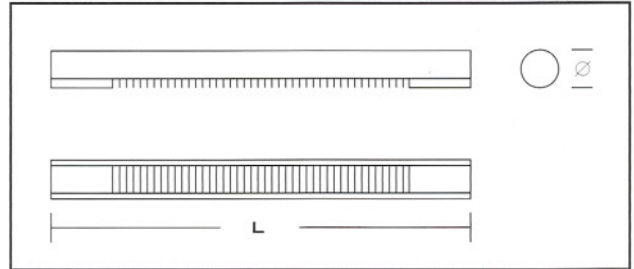

DIRECT 下照射

FOR ALL MODELS

DIMENSION 尺寸

DIRECT & INDIRECT(+U) 上下照射

CAT.NO. PI-0811 & PI-0812

DIMENSION 尺寸

P.33

OPTIC 照射

PRISMATIC DIFFUSER 直條紋膠罩

ABS LOUVER 白色膠面葉

BLIND STRIP 光身

OPTION 配件

WALL BRACKET 掛牆碼

PHOTOMETRIC DATA 配光曲線圖

W/ PRISMATIC DIFFUSER 直條紋膠罩

W/ ABS LOUVER 白色膠百葉

結構

燈體 : 白色鋁型材外殼。
反光片 : 鏡面反光片。
面罩 : 直條紋/奶白膠片。
電器 : 全進口電器 (電感式、電子式或調光暗電子式)。
應急 : 可配分體 2 小時/3 小時應急電池套件。

ORDER CODE 訂購編碼

Cat. No. 型號	Lamp 光源	Dimension 尺寸 (∅xLmm)
PI-0801-114/124 T5	1x14w/24w T5	T5光管G5 60x1000
PI-0801-118 T8	1x18w T8	T8光管G13 60x1000
PI-0801-121/139 T5	1x21w/39w T5	T5光管G5 60x1300
PI-0801-130 T8	1x30w T8	T8光管G13 60x1300
PI-0801-128/154 T5	1x28w/54w T5	T5光管G5 60x1600
PI-0801-136 T8	1x36w T8	T8光管G13 60x1600
PI-0801-135/149/180 T5	1x35w/49w/80w T5	T5光管G5 60x1900
PI-0801-158 T8	1x58w T8	T8光管G13 60x1900
PI-0811-114/124 T5	1x14w/24w T5	T5光管G5 100x1000
PI-0811-118 T8	1x18w T8	T8光管G13 100x1000
PI-0811-121/139 T5	1x21w/39w T5	T5光管G5 100x1300
PI-0811-130 T8	1x30w T8	T8光管G13 100x1300
PI-0811-128/154 T5	1x28w/54w T5	T5光管G5 100x1600
PI-0811-136 T8	1x36w T8	T8光管G13 100x1600
PI-0811-135/149/180 T5	1x35w/49w/80w T5	T5光管G5 100x1900
PI-0811-158 T8	1x58w T8	T8光管G13 100x1900
PI-0812-214/224 T5	2x14w/24w T5	T5光管G5 100x1000
PI-0812-218 T8	2x18w T8	T8光管G13 100x1000
PI-0812-221/239 T5	2x21w/39w T5	T5光管G5 100x1300
PI-0812-230 T8	2x30w T8	T8光管G13 100x1300
PI-0812-228/254 T5	2x26w/54w T5	T5光管G5 100x1600
PI-0812-236 T8	2x36w T8	T8光管G13 100x1600
PI-0812-235/249/280 T5	2x35w/49w/80w T5	T5光管G5 100x1900
PI-0812-258 T8	2x58w T8	T8光管G13 100x1900