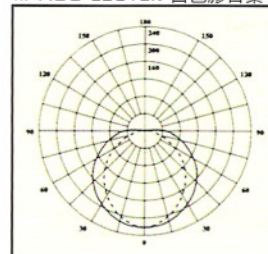

W/ ABS LOUVER 白色膠百葉