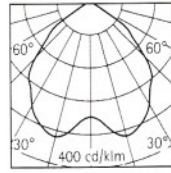

CROSS LOUVER(+CL) 十字交錯百葉

TURBO LOUVER(+TL) 渦輪百葉

FRONT GLASS IP54 C/W STAINLESS STEEL SCREWS FOR HORIZONTAL-ROUND ONLY(+IP54) 橫插式配平面玻璃及不銹鋼螺絲 IP 54

PHOTOMETRIC DATA 配光曲線圖

CAT.No. RI-1016-126
VERTICAL OPEN
1x26w PLC