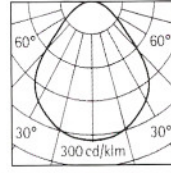

CAT.No. RI-9490-213+IG+C
HORIZONTAL W/ INTERNAL
CLEAR GLASS, 2x13w PLC