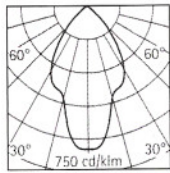

CROSS LOUVER(+CL) 十字交錯百葉

TURBO LOUVER(+TL) 渦輪百葉

FRONT GLASS IP54 C/W STAINLESS STEEL SCREWS FOR HORIZONTAL-ROUND ONLY(+IP54) 橫插式配平面玻璃及不銹鋼螺絲 IP 54

PHOTOMETRIC DATA 配光曲線圖

CAT.No. RI-1016-126
VERTICAL OPEN
1x26w PLC