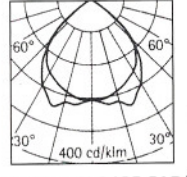

CAT.No. RI-9490-218+CL
HORIZONTAL W/ CROSS LOUVER
2x18w PLC

APPLICATIONS

LOBBIES . HALLWAYS . FUNCTION ROOM .
SUPERMARKETS .

STRUCTURE

BODY: SHEET STEEL IN STANDARD WHITE COLOR, OTHER COLORS ARE AVAIABLE IN BLACK(+B) / GREY(+G) / SILVER(+S) / OTHERS ARE AVAILABLE.

REFLECTOR / LOUVER: ANODIZED ALUMINIUM IN STANDARD SPECULAR SILVER, OTHER ARE AVAILABLE WITH DIAMOUNT FACETOR SILVER(+DF) / SATIN SILVER(+SS) / GOLD(+G).

DIFFUSER: FROSTED TEMPERED GLASS IN STANDARD OTHERS ARE AVAILABLE IN CLEAR(+C) / DOT PATTERN(+D).

CONTROL GEAR: STANDARD IN 220V 50HZ SWITCHSTART(LPF), OTHERS ARE AVAILABLE IN SWITCHSTART HPF(+C) / HF ELECTRONIC BALLAST(+H) / DIMMABLE HF ELECTRONIC BALLAST(+DH).

EMERGENCY: REMOTE STANDARD 2 HOURS DISCHARGE NI-CD BATTERY (+REM2), OTHER ARE AVAILABLE IN 3 HOURS DISCHARGE NI-CD BATTERY(+REM3) / 2 HOURS DISCHARGE NI-MH BATTERY(+REMH2) / 3 HOURS DISCHARGE NI-MH BATTERY(+REMH3).

P.34

應用位置

大堂 · 走道 · 功能房 · 超級市場 ·

結構

燈體 : 標準白色金屬外殼 ;
可選擇黑、灰、銀或其他顏色。

反光罩 : 標準電鍍鏡面鋁銀色 ;
/百葉 可選擇鏡面銀、光面銀或金色。

面罩 : 標準強化霜面玻璃 ;
可選擇透明或網紋。

電器 : 全進口電器 (電感/電子/調光電子鎮流器)。

應急 : 可配分體 2 小時或 3 小時應急套件。

ORDER CODE 訂購編碼