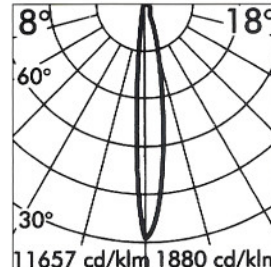

1x70w HIT

APPLICATIONS

CANOPY . CORRIDORS . OUTDOOR HALLWAYS .
BUILDING ENTRANCE HALLS .

應用位置

屋蓋 · 走道 · 戶外通道 · 大廈入口大堂 ·

STRUCTURE

CORROSION RESISTANT EXTRUDED ALUMINIUM PROFILE.
CORROSION RESISTANT DIE-CAST ALUMINIUM COVER.
STAINLESS STEEL SCREWS.
CLEAR TEMPERED GLASS.
ANODIZED SAND BLASTED ALUMINIUM REFLECTOR.
WEATHER PROOF SILICONE GASKET.
INTEGRAL CONTROL GEAR.
CHROMTIZED SURFACE PRETREATMENT.
POLYESTER POWDER COAT WITH UV STABILIZED COMPONENT.

結構

抗腐蝕鋁型材柱體。
抗腐蝕壓鑄鋁底面蓋。
不銹鋼螺絲。
透明強化玻璃。
銀色氧化鋁反射罩。
防水密封條。
連體全進口電器。
前處理電鍍表面。
抗紫外光粉末噴塗。

AVAILABLE COLOR: BLACK(+B) / DARK GREY(+BG) /
SILVER(+S) / WHITE(+W).

外殼顏色：黑 / 深灰 / 銀 / 白。

ORDER CODE 訂購編碼

Cat.No. 型號	Lamp 光源	Dimension 尺寸 (ØxH/WxLxHmm)
RIII-4001-PAR20	1x50w PAR20 冷射燈 E27	105x135
RIII-4002/4102-PAR30	1x100w PAR30 冷射燈 E27	140x180 / 150x150x250
RIII-4003-PAR38	1x120w PAR38 冷射燈 E27	175x220
RIII-4016-18/26PLC	1x18w/26w PLC 節能管 G24-2/3	175x250
RIII-4016-32/42PLT	1x32w/42w PLT 節能管 G24q-3/4	175x250
RIII-4016/4102-23PLE	1x23w PLE 節能管 E27	175x250 / 150x150x250
RIII-4016/4102-35/70HIT	1x35w/70w HIT 高壓金屬 G12	175x250 / 150x150x250
RIII-4202-70HIT(DE)	1x70w HIT-DE 高壓金屬 Rx7s	110x205x200
RIII-4202-150HAL	1x150w HALOGEN 石英管 R7s	110x205x200