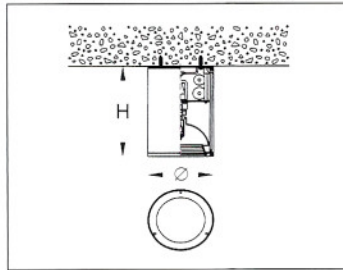

STANDARD 標準

RIII-4001/4002/4003/4016 (ROUND, 圓形)

DIMENSION 尺寸

RIII-4001/4002/4003/4016

PHOTOMETRIC DATA 配光曲線圖

1x100w PAR30

RIII-4102 (SQUARE, 方形)

RIII-4102

1x42w PLT

RIII-4202 (RECTANGLE, 長形)

RIII-4202

1x70w HIT

APPLICATIONS

CANOPY . CORRIDORS . OUTDOOR HALLWAYS .
BUILDING ENTRANCE HALLS .

應用位置

屋蓋 · 走道 · 戶外通道 · 大廈入口大堂 ·

結構

抗腐蝕鋁型材柱體。
抗腐蝕壓鑄鋁底面蓋。
不銹鋼螺絲。
透明強化玻璃。
銀色氧化鋁反射罩。
防水密封條。
連體全進口電器。
前處理電鍍表面。
抗紫外光粉末噴塗。

AVAILABLE COLOR: BLACK(+B) / DARK GREY(+BG) /
SILVER(+S) / WHITE(+W).

外殼顏色：黑 / 深灰 / 銀 / 白。

ORDER CODE 訂購編碼

Cat.No. 型號	Lamp 光源	Dimension 尺寸 (ØxH/WxLxHmm)
RIII-4001-PAR20	1x50w PAR20 冷射燈 E27	105x135
RIII-4002/4102-PAR30	1x100w PAR30 冷射燈 E27	140x180 / 150x150x250
RIII-4003-PAR38	1x120w PAR38 冷射燈 E27	175x220
RIII-4016-18/26PLC	1x18w/26w PLC 節能管 G24-2/3	175x250
RIII-4016-32/42PLT	1x32w/42w PLT 節能管 G24q-3/4	175x250
RIII-4016/4102-23PLE	1x23w PLE 節能管 E27	175x250 / 150x150x250
RIII-4016/4102-35/70HIT	1x35w/70w HIT 高壓金屬 G12	175x250 / 150x150x250
RIII-4202-70HIT(DE)	1x70w HIT-DE 高壓金屬 Rx7s	110x205x200
RIII-4202-150HAL	1x150w HALOGEN 石英管 R7s	110x205x200