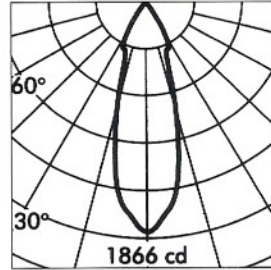

STANDARD 標準

RIII-4001/4002/4003/4016 (ROUND, 圓形)

DIMENSION 尺寸

RIII-4001/4002/4003/4016

PHOTOMETRIC DATA 配光曲線圖

1x100w PAR30

RIII-4102 (SQUARE, 方形)

RIII-4102