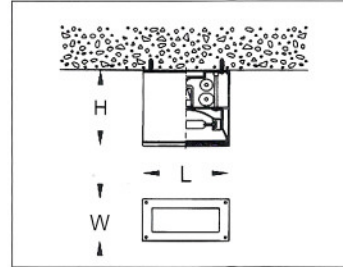

STANDARD 標準

RIII-4001/4002/4003/4016 (ROUND, 圓形)

DIMENSION 尺寸

RIII-4001/4002/4003/4016

PHOTOMETRIC DATA 配光曲線圖

1x100w PAR30

RIII-4102 (SQUARE, 方形)

RIII-4102

1x42w PLT

RIII-4202 (RECTANGLE, 長形)

RIII-4202

1x70w HIT

APPLICATIONS

CANOPY . CORRIDORS . OUTDOOR HALLWAYS .
BUILDING ENTRANCE HALLS .

應用位置

屋蓋 · 走道 · 戶外通道 · 大廈入口大堂 ·

結構

抗腐蝕鋁型材柱體。
抗腐蝕壓鑄鋁底面蓋。
不銹鋼螺絲。
透明強化玻璃。
銀色氧化鋁反射罩。
防水密封條。
連體全進口電器。
前處理電鍍表面。
抗紫外光粉末噴塗。

AVAILABLE COLOR: BLACK(+B) / DARK GREY(+BG) /
SILVER(+S) / WHITE(+W).

外殼顏色：黑 / 深灰 / 銀 / 白。

ORDER CODE 訂購編碼

Cat.No. 型號	Lamp 光源	Dimension 尺寸 (ØxH/WxLxHmm)
RIII-4001-PAR20	1x50w PAR20 冷射燈 E27	105x135
RIII-4002/4102-PAR30	1x100w PAR30 冷射燈 E27	140x180 / 150x150x250
RIII-4003-PAR38	1x120w PAR38 冷射燈 E27	175x220
RIII-4016-18/26PLC	1x18w/26w PLC 節能管 G24-2/3	175x250
RIII-4016-32/42PLT	1x32w/42w PLT 節能管 G24q-3/4	175x250
RIII-4016/4102-23PLE	1x23w PLE 節能管 E27	175x250 / 150x150x250
RIII-4016/4102-35/70HIT	1x35w/70w HIT 高壓金屬 G12	175x250 / 150x150x250
RIII-4202-70HIT(DE)	1x70w HIT-DE 高壓金屬 Rx7s	110x205x200
RIII-4202-150HAL	1x150w HALOGEN 石英管 R7s	110x205x200