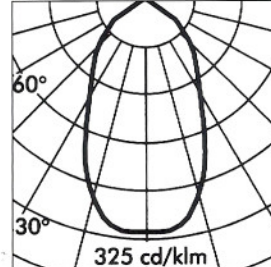

STANDARD 標準

DIMENSION 尺寸

PHOTOMETRIC DATA 配光曲線圖

1x42w PLT

APPLICATIONS

CANOPY . CORRIDORS . OUTDOOR HALLWAYS .
BUILDING ENTRANCE HALLS .

應用位置

屋蓋 · 走道 · 戶外通道 · 大廈入口大堂 ·

STRUCTURE

CORROSION RESISTANT EXTRUDED ALUMINIUM PROFILE.
CORROSION RESISTANT DIE-CAST ALUMINIUM COVER.
STAINLESS STEEL SCREWS.
CLEAR TEMPERED GLASS.
ANODIZED SAND BLASTED ALUMINIUM REFLECTOR.
WEATHER PROOF SILICONE GASKET.
INTEGRAL CONTROL GEAR.
CHROMTIZED SURFACE PRETREATMENT.
POLYESTER POWDER COAT WITH UV STABILIZED COMPONENT.

結構

抗腐蝕鋁型材柱體。
抗腐蝕壓鑄鋁底面蓋。
不銹鋼螺絲。
透明強化玻璃。
銀色氧化鋁反射罩。
防水密封條。
連體全進口電器。
前處理電鍍表面。
抗紫外光粉末噴塗。

AVAILABLE COLOR: BLACK(+B) / DARK GREY(+BG) /
SILVER(+S) / WHITE(+W).

外殼顏色：黑 / 深灰 / 銀 / 白。

ORDER CODE 訂購編碼

Cat.No. 型號	Lamp 光源	Dimension 尺寸 (ØxH/WxLxHmm)
RIII-4001-PAR20	1x50w PAR20 冷射燈 E27	105x135
RIII-4002/4102-PAR30	1x100w PAR30 冷射燈 E27	140x180 / 150x150x250
RIII-4003-PAR38	1x120w PAR38 冷射燈 E27	175x220
RIII-4016-18/26PLC	1x18w/26w PLC 節能管 G24-2/3	175x250
RIII-4016-32/42PLT	1x32w/42w PLT 節能管 G24q-3/4	175x250
RIII-4016/4102-23PLE	1x23w PLE 節能管 E27	175x250 / 150x150x250
RIII-4016/4102-35/70HIT	1x35w/70w HIT 高壓金屬 G12	175x250 / 150x150x250
RIII-4202-70HIT(DE)	1x70w HIT-DE 高壓金屬 Rx7s	110x205x200
RIII-4202-150HAL	1x150w HALOGEN 石英管 R7s	110x205x200