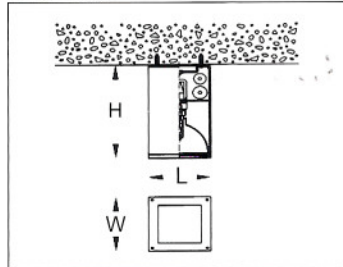

STANDARD 標準

RIII-4001/4002/4003/4016 (ROUND, 圓形)

DIMENSION 尺寸

RIII-4001/4002/4003/4016

PHOTOMETRIC DATA 配光曲線圖

1x100w PAR30

RIII-4102 (SQUARE, 方形)

RIII-4102

1x42w PLT

RIII-4202 (RECTANGLE, 長形)

RIII-4202

1x70w HIT

APPLICATIONS

CANOPY . CORRIDORS . OUTDOOR HALLWAYS .
BUILDING ENTRANCE HALLS .

應用位置

屋蓋 · 走道 · 戶外通道 · 大廈入口大堂 ·

結構

抗腐蝕鋁型材柱體。
抗腐蝕壓鑄鋁底面蓋。
不銹鋼螺絲。
透明強化玻璃。
銀色氧化鋁反射罩。
防水密封條。
連體全進口電器。
前處理電鍍表面。
抗紫外光粉末噴塗。

AVAILABLE COLOR: BLACK(+B) / DARK GREY(+BG) /
SILVER(+S) / WHITE(+W).

外殼顏色：黑 / 深灰 / 銀 / 白。

ORDER CODE 訂購編碼

Cat.No. 型號	Lamp 光源	Dimension 尺寸 (ØxH/WxLxHmm)
RIII-4001-PAR20	1x50w PAR20 冷射燈 E27	105x135
RIII-4002/4102-PAR30	1x100w PAR30 冷射燈 E27	140x180 / 150x150x250
RIII-4003-PAR38	1x120w PAR38 冷射燈 E27	175x220
RIII-4016-18/26PLC	1x18w/26w PLC 節能管 G24-2/3	175x250
RIII-4016-32/42PLT	1x32w/42w PLT 節能管 G24q-3/4	175x250
RIII-4016/4102-23PLE	1x23w PLE 節能管 E27	175x250 / 150x150x250
RIII-4016/4102-35/70HIT	1x35w/70w HIT 高壓金屬 G12	175x250 / 150x150x250
RIII-4202-70HIT(DE)	1x70w HIT-DE 高壓金屬 Rx7s	110x205x200
RIII-4202-150HAL	1x150w HALOGEN 石英管 R7s	110x205x200