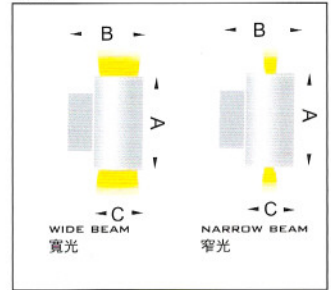

STANDARD 標準

ROUND TYPE DOWN LIGHT ONLY
圓形向下照射
RIV-5004/5005/5006/5016

ROUND TYPE UP & DOWN LIGHT
圓形上下照射
RIV-5001/5002/5003/5013

DIMENSION 尺寸

SQUARE TYPE DOWN LIGHT ONLY
方形向下照射
RIV-5102

SQUARE TYPE UP & DOWN LIGHT
方形上下照射
RIV-5101

P.38

RECTANGLE TYPE DOWN LIGHT ONLY
長方形向下照射
RIV-5202

RECTANGLE TYPE UP & DOWN LIGHT
長方形上下照射
RIV-5201

SPECIAL 特別

ROUND TYPE DOWN LIGHT ONLY
圓形向下照射
RIV-5302

LIGHT OUTPUT
照度

ROUND TYPE UP & DOWN LIGHT
圓形上下照射
RIV-5301

LIGHT OUTPUT
照度

PHOTOMETRIC DATA 配光曲線圖

DOWN LIGHT 向下照射
1x70w HIT

DOWN LIGHT 向下照射
1x42w PLT

UP & DOWN LIGHT 上下照射
2x75w PAR30

UP & DOWN LIGHT 上下照射
2x35w HIT

P.39

APPLICATIONS