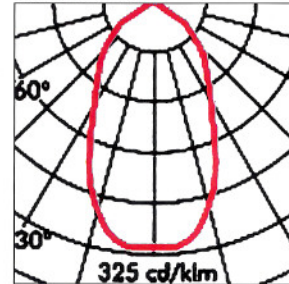

LIGHT OUTPUT
照度

PHOTOMETRIC DATA 配光曲線圖

DOWN LIGHT 向下照射
1x70w HIT

DOWN LIGHT 向下照射
1x42w PLT

UP & DOWN LIGHT 上下照射
2x75w PAR30

UP & DOWN LIGHT 上下照射
2x35w HIT

P.39

APPLICATIONS