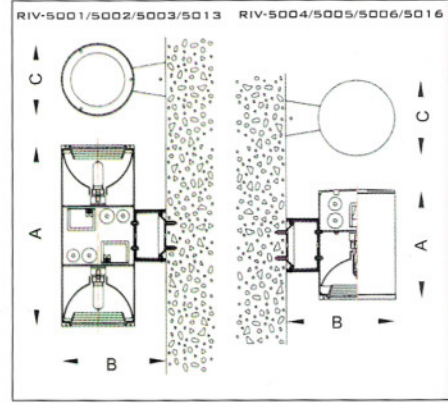

STANDARD 標準

ROUND TYPE DOWN LIGHT ONLY
圓形向下照射
RIV-5004/5005/5006/5016

ROUND TYPE UP & DOWN LIGHT
圓形上下照射
RIV-5001/5002/5003/5013

DIMENSION 尺寸

SQUARE TYPE DOWN LIGHT ONLY
方形向下照射
RIV-5102

SQUARE TYPE UP & DOWN LIGHT
方形上下照射
RIV-5101

P.38

RECTANGLE TYPE DOWN LIGHT ONLY
長方形向下照射
RIV-5202

RECTANGLE TYPE UP & DOWN LIGHT
長方形上下照射
RIV-5201

SPECIAL 特別

ROUND TYPE DOWN LIGHT ONLY
圓形向下照射
RIV-5302

LIGHT OUTPUT
照度

ROUND TYPE UP & DOWN LIGHT
圓形上下照射
RIV-5301

AVAILABLE COLOR: BLACK / DARK GREY / SILVER / WHITE.

結構

抗腐蝕鋁型材柱體。
抗腐蝕壓鑄鋁底面蓋。
不銹鋼螺絲。
透明強化玻璃。
銀色氧化鋁反射罩。
防水密封條。
連體全進口電器。
前處理電鍍表面。
抗紫外光粉末噴塗。

外殼顏色：黑 / 深灰 / 銀 / 白。

ORDER CODE 訂購編碼

Cat.No. 型號	Lamp 光源	Dimension 尺寸 (AxBxCmm)
RIV-5001-2PAR20	2x50w PAR20 反射膽 E27	250x165x105
RIV-5002/5101-2PAR30	2x75w PAR30 反射膽 E27	350x220x140
RIV-5003-2PAR38	2x120w PAR38 反射膽 E27	400x255x175
RIV-5004-PAR20	1x50w PAR20 反射膽 E27	135x165x105
RIV-5005/5102-PAR30	1x75w PAR30 反射膽 E27	80x220x140 / 250x255x175
RIV-5006-PAR38	1x120w PAR38 反射膽 E27	220x255x175
RIV-5013/5101-218/226PLC	2x18w/26w PLC 節能管 G24d-2/3	430x255x175 / 430x255x150
RIV-5013/5101-232/242PLT	2x32w/42w PLT 節能管 Gx24q-2/3	430x255x175 / 430x255x150
RIV-5013/5101-235/270HIT	2x35w/70w HIT 高壓金鹵 G12	430x255x175 / 430x255x150
RIV-5016/5102-18/26PLC	1x18w/26w PLC 節能管 G24d-2/3	250x255x175 / 250x225x150
RIV-5016/5102-32/42PLT	1x32w/42w PLT 節能管 Gx24q-2/3	250x225x175 / 250x225x150
RIV-5016/5102-3/705HIT	1x35w/70w HIT 高壓金鹵 G12	250x255x175 / 250x225x150
RIV-5201-232/242PLT	2x32w/42w PLT 節能管 Gx24q-2/3	350x185x110
RIV-5201-2150HAL	2x150w Halogen 石英管 R7s	350x185x110
RIV-5201-270HIT(DE)	2x70w HIT-DE 高壓金鹵 Rx7s	350x185x110
RIV-5202-32/42PLT	1x32w/42w PLT 節能管 Gx24q-2/3	200x185x110
RIV-5202-1HAL	1x150w Halogen 石英管 R7s	200x185x110
RIV-5202-170HIT-DE	1x70w HIT-DE 高壓金鹵 G12	200x185x110
RIV-5301/5302-35/70HIT	1x35w/70w HIT 高壓金鹵 G12	280x290x180