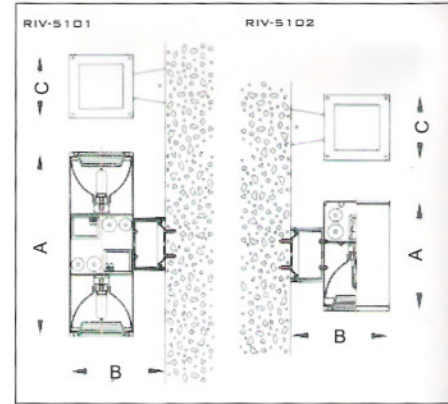

STANDARD 標準

ROUND TYPE DOWN LIGHT ONLY
圓形向下照射
RIV-5004/5005/5006/5016

ROUND TYPE UP & DOWN LIGHT
圓形上下照射
RIV-5001/5002/5003/5013

DIMENSION 尺寸

SQUARE TYPE DOWN LIGHT ONLY
方形向下照射
RIV-5102

SQUARE TYPE UP & DOWN LIGHT
方形上下照射
RIV-5101

P.38

RECTANGLE TYPE DOWN LIGHT ONLY
長方形向下照射
RIV-5202

RECTANGLE TYPE UP & DOWN LIGHT
長方形上下照射
RIV-5201

SPECIAL 特別

ROUND TYPE DOWN LIGHT ONLY
圓形向下照射
RIV-5302

LIGHT OUTPUT
照度

ROUND TYPE UP & DOWN LIGHT
圓形上下照射
RIV-5301

AVAILABLE COLOR: BLACK / DARK GREY / SILVER / WHITE.

結構

抗腐蝕鋁型材柱體。
抗腐蝕壓鑄鋁底面蓋。
不銹鋼螺絲。
透明強化玻璃。
銀色氧化鋁反射罩。
防水密封條。
連體全進口電器。
前處理電鍍表面。
抗紫外光粉末噴塗。

外殼顏色：黑 / 深灰 / 銀 / 白。

ORDER CODE 訂購編碼

Cat.No. 型號	Lamp 光源	Dimension 尺寸 (AxBxCmm)
RIV-5001-2PAR20	2x50w PAR20 反射膽 E27	250x165x105
RIV-5002/5101-2PAR30	2x75w PAR30 反射膽 E27	350x220x140
RIV-5003-2PAR38	2x120w PAR38 反射膽 E27	400x255x175
RIV-5004-PAR20	1x50w PAR20 反射膽 E27	135x165x105
RIV-5005/5102-PAR30	1x75w PAR30 反射膽 E27	80x220x140 / 250x255x175
RIV-5006-PAR38	1x120w PAR38 反射膽 E27	220x255x175
RIV-5013/5101-218/226PLC	2x18w/26w PLC 節能管 G24d-2/3	430x255x175 / 430x255x150
RIV-5013/5101-232/242PLT	2x32w/42w PLT 節能管 Gx24q-2/3	430x255x175 / 430x255x150
RIV-5013/5101-235/270HIT	2x35w/70w HIT 高壓金鹵 G12	430x255x175 / 430x255x150
RIV-5016/5102-18/26PLC	1x18w/26w PLC 節能管 G24d-2/3	250x255x175 / 250x225x150
RIV-5016/5102-32/42PLT	1x32w/42w PLT 節能管 Gx24q-2/3	250x225x175 / 250x225x150
RIV-5016/5102-3/705HIT	1x35w/70w HIT 高壓金鹵 G12	250x255x175 / 250x225x150
RIV-5201-232/242PLT	2x32w/42w PLT 節能管 Gx24q-2/3	350x185x110
RIV-5201-2150HAL	2x150w Halogen 石英管 R7s	350x185x110
RIV-5201-270HIT(DE)	2x70w HIT-DE 高壓金鹵 Rx7s	350x185x110
RIV-5202-32/42PLT	1x32w/42w PLT 節能管 Gx24q-2/3	200x185x110
RIV-5202-1HAL	1x150w Halogen 石英管 R7s	200x185x110
RIV-5202-170HIT-DE	1x70w HIT-DE 高壓金鹵 G12	200x185x110
RIV-5301/5302-35/70HIT	1x35w/70w HIT 高壓金鹵 G12	280x290x180