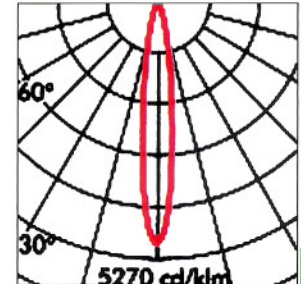

LIGHT OUTPUT
照度

PHOTOMETRIC DATA 配光曲線圖

DOWN LIGHT 向下照射
1x70w HIT

DOWN LIGHT 向下照射
1x42w PLT

UP & DOWN LIGHT 上下照射
2x75w PAR30

UP & DOWN LIGHT 上下照射
2x35w HIT

P.39

APPLICATIONS