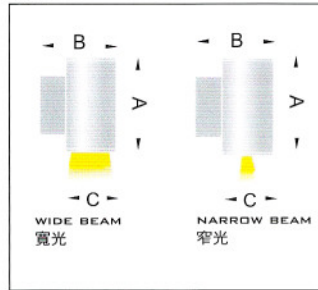

STANDARD 標準

ROUND TYPE DOWN LIGHT ONLY
圓形向下照射
RIV-5004/5005/5006/5016

ROUND TYPE UP & DOWN LIGHT
圓形上下照射
RIV-5001/5002/5003/5013

DIMENSION 尺寸

SQUARE TYPE DOWN LIGHT ONLY
方形向下照射
RIV-5102

SQUARE TYPE UP & DOWN LIGHT
方形上下照射
RIV-5101

P.38

RECTANGLE TYPE DOWN LIGHT ONLY
長方形向下照射
RIV-5202

RECTANGLE TYPE UP & DOWN LIGHT
長方形上下照射
RIV-5201

SPECIAL 特別

ROUND TYPE DOWN LIGHT ONLY
圓形向下照射
RIV-5302

LIGHT OUTPUT
照度

ROUND TYPE UP & DOWN LIGHT
圓形上下照射
RIV-5301

LIGHT OUTPUT
照度

PHOTOMETRIC DATA 配光曲線圖

DOWN LIGHT 向下照射
1x70w HIT

DOWN LIGHT 向下照射
1x42w PLT

UP & DOWN LIGHT 上下照射
2x75w PAR30

UP & DOWN LIGHT 上下照射
2x35w HIT

P.39

APPLICATIONS