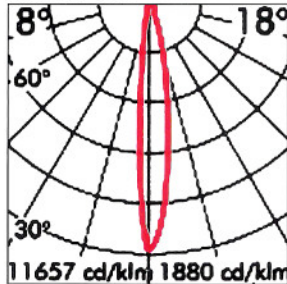

STANDARD 標準

ROUND TYPE DOWN LIGHT ONLY
圓形向下照射
RIV-5004/5005/5006/5016

ROUND TYPE UP & DOWN LIGHT
圓形上下照射
RIV-5001/5002/5003/5013

DIMENSION 尺寸

SQUARE TYPE DOWN LIGHT ONLY
方形向下照射
RIV-5102

SQUARE TYPE UP & DOWN LIGHT
方形上下照射
RIV-5101

P.38

RECTANGLE TYPE DOWN LIGHT ONLY
長方形向下照射
RIV-5202

RECTANGLE TYPE UP & DOWN LIGHT
長方形上下照射
RIV-5201

SPECIAL 特別

ROUND TYPE DOWN LIGHT ONLY
圓形向下照射
RIV-5302

LIGHT OUTPUT
照度

ROUND TYPE UP & DOWN LIGHT
圓形上下照射
RIV-5301

LIGHT OUTPUT
照度

PHOTOMETRIC DATA 配光曲線圖

DOWN LIGHT 向下照射
1x70w HIT

DOWN LIGHT 向下照射
1x42w PLT

UP & DOWN LIGHT 上下照射
2x75w PAR30

UP & DOWN LIGHT 上下照射
2x35w HIT

P.39

APPLICATIONS