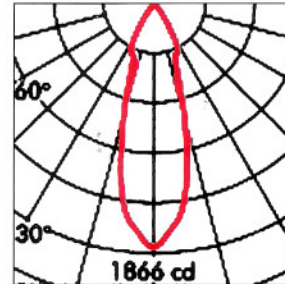

LIGHT OUTPUT
照度

PHOTOMETRIC DATA 配光曲線圖

DOWN LIGHT 向下照射
1x70w HIT

DOWN LIGHT 向下照射
1x42w PLT

UP & DOWN LIGHT 上下照射
2x75w PAR30

UP & DOWN LIGHT 上下照射
2x35w HIT

P.39

APPLICATIONS