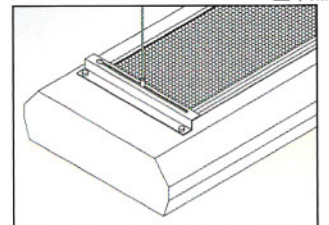

### ACCESSORIES 配件

EMPTY MODULE 空殼  
HALOGEN DOWNLIGHTS ON REQUEST

FLEXIBLE JOINT 軟膠接駁器  
LENGTH: 250MM

### OPTIC 照射

DIRECT & INDIRECT(+U) 上下照射