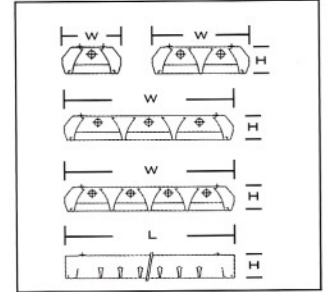

### INDIVIDUAL TYPE (SII-0421/0422/0423/0444) 獨立式

PENDANT-MOUNTED 吊掛

SURFACE-MOUNTED 明裝

DIMENSION 尺寸

### CONTINUOUS TYPE (SII-0431/0432/0433) 連續式

PENDANT-MOUNTED 吊掛

SURFACE-MOUNTED 明裝

DIMENSION 尺寸

P.38