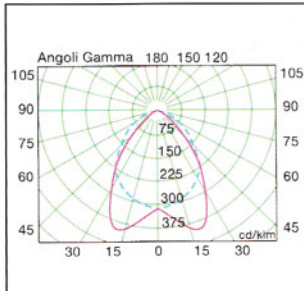

PHOTOMETRIC DATA 配光曲線圖

INDIVIDUAL TYPE 獨立式
4x18W T8