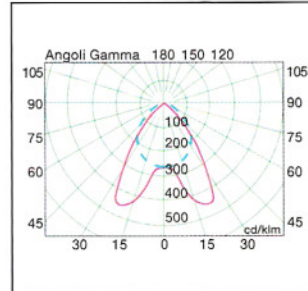

CONTINUOUS TYPE 連續式
1x36W T8