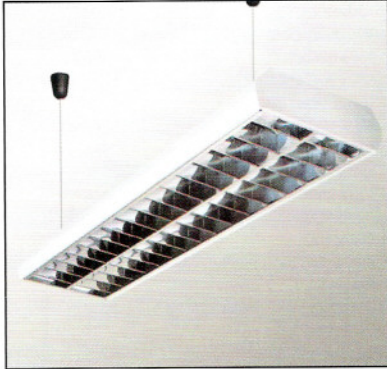

### INDIVIDUAL TYPE (SII-0421/0422/0423/0444) 獨立式

PENDANT-MOUNTED 吊掛

SURFACE-MOUNTED 明裝

DIMENSION 尺寸

### CONTINUOUS TYPE (SII-0431/0432/0433) 連續式

PENDANT-MOUNTED 吊掛

SURFACE-MOUNTED 明裝

DIMENSION 尺寸

P.38