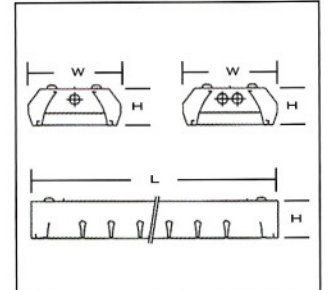

### INDIVIDUAL TYPE (SII-0421/0422/0423/0444) 獨立式

PENDANT-MOUNTED 吊掛

SURFACE-MOUNTED 明裝

DIMENSION 尺寸

### CONTINUOUS TYPE (SII-0431/0432/0433) 連續式

PENDANT-MOUNTED 吊掛

SURFACE-MOUNTED 明裝

DIMENSION 尺寸

P.38