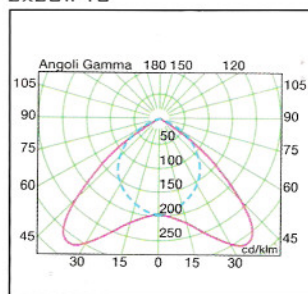

INDIVIDUAL TYPE 獨立式

PENDANT-MOUNTED 吊掛

SURFACE-MOUNTED 明裝

DIMENSION 尺寸

CONTINUOUS TYPE 連續式

PHOTOMETRIC DATA 配光曲線圖

INDIVIDUAL TYPE 獨立式
2x28W TB

OPTIC 照射