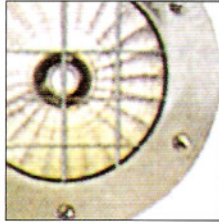

WALL-RECESSED TYPE 入牆式

STAINLESS STEEL RING
不銹鋼環

ROUND 圓形
SM-7402

SQUARE 方形
SM-7403

DIMENSION
尺寸

ALUMINIUM RING W/ BLUE OR WHITE RING
鋁環(藍或白色)

STANDARD 標準
SM-7401

DIMENSION
尺寸

GROUND-MOUNTED TYPE 座地式

MICRO 微型
SM-7404

MINI 小型
SM-7405

MIDI 中型
SM-7406

MAXI 大型
SM-7407

DIMENSION
尺寸

OPTIONS FOR GROUND - MINI, MIDI & MAXI
配件 - 只適用於座地式小型、中型及大型

W/ COLOR FILTERS 過濾片

PROTECTION GRID 保護網

P.35

APPLICATIONS

POOLS . SWIMMING POOLS .

應用位置

噴水池 · 泳池 ·

STRUCTURE

STAINLESS STEEL BODY.
CLEAR TEMPERED GLASS.
STAINLESS STEEL SCREWS.
WEATHERPROOF SILICON GASKET.
EXTERNAL TRANSFORMER / CONTROL GEAR BOX (NON-WEATHERPROOF).