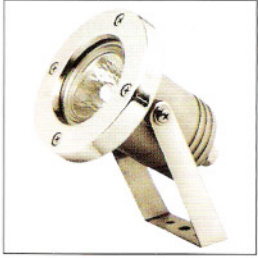

WALL-RECESSED TYPE 入牆式

STAINLESS STEEL RING
不銹鋼環

ROUND 圓形
SM-7402

SQUARE 方形
SM-7403

DIMENSION
尺寸

ALUMINIUM RING W/ BLUE OR WHITE RING
鋁環(藍或白色)

STANDARD 標準
SM-7401

DIMENSION
尺寸

GROUND-MOUNTED TYPE 座地式

MICRO 微型
SM-7404

MINI 小型
SM-7405

MIDI 中型
SM-7406

MAXI 大型
SM-7407

DIMENSION
尺寸

OPTIONS FOR GROUND - MINI, MIDI & MAXI
配件 - 只適用於座地式小型、中型及大型

W/ COLOR FILTERS 過濾片

PROTECTION GRID 保護網

P.35

APPLICATIONS

POOLS . SWIMMING POOLS .

應用位置

噴水池 · 泳池 ·

STRUCTURE

STAINLESS STEEL BODY.
CLEAR TEMPERED GLASS.
STAINLESS STEEL SCREWS.
WEATHERPROOF SILICON GASKET.
EXTERNAL TRANSFORMER / CONTROL GEAR BOX (NON-WEATHERPROOF).

結構

不銹鋼外殼。
透明強化玻璃。
不銹鋼螺絲。
防水密封條。
分體變壓器 / 電器箱 (不防水)。

ORDER CODE 訂購編碼

Cat.No. 型號	Lamp 光源		Dimension 尺寸 (∅ / ▽ xLmm)
SM-7402/7403/7404	max.1x50w (12v)	石英膽 GU5.3	95x90
SM-7405	max.1x50w	石英膽 GU10	140x160
SM-7406-35/70 HIT	1x35w/70w HIT	高壓金鹵 G12	175x210
SM-7406-PAR30	1x75w PAR 30	反射膽 E27	175x210
SM-7401/7407	1x300w PAR 56	反射膽 GX16d	290x150/240x235