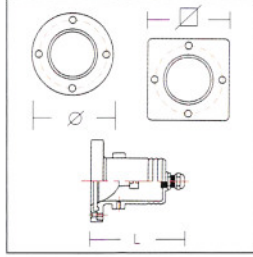

WALL-RECESSED TYPE 入牆式

STAINLESS STEEL RING
不銹鋼環

ROUND 圓形
SM-7402

SQUARE 方形
SM-7403

DIMENSION
尺寸

ALUMINIUM RING W/ BLUE OR WHITE RING
鋁環(藍或白色)

STANDARD 標準
SM-7401

DIMENSION
尺寸

GROUND-MOUNTED TYPE 座地式

MICRO 微型
SM-7404

MINI 小型
SM-7405

MIDI 中型
SM-7406

MAXI 大型
SM-7407

DIMENSION
尺寸

OPTIONS FOR GROUND - MINI, MIDI & MAXI
配件 - 只適用於座地式小型、中型及大型

W/ COLOR FILTERS 過濾片

結構

不銹鋼外殼。
透明強化玻璃。
不銹鋼螺絲。
防水密封條。
分體變壓器 / 電器箱 (不防水)。

ORDER CODE 訂購編碼

Cat.No. 型號	Lamp 光源		Dimension 尺寸 (∅ / ▽ xLmm)
SM-7402/7403/7404	max.1x50w (12v)	石英膽 GU5.3	95x90
SM-7405	max.1x50w	石英膽 GU10	140x160
SM-7406-35/70 HIT	1x35w/70w HIT	高壓金鹵 G12	175x210
SM-7406-PAR30	1x75w PAR 30	反射膽 E27	175x210
SM-7401/7407	1x300w PAR 56	反射膽 GX16d	290x150/240x235