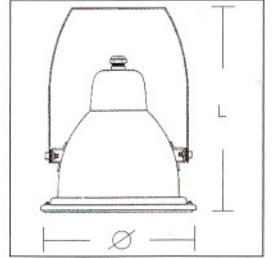

WALL-RECESSED TYPE 入牆式

STAINLESS STEEL RING
不銹鋼環

ROUND 圓形
SM-7402

SQUARE 方形
SM-7403

DIMENSION
尺寸

ALUMINIUM RING W/ BLUE OR WHITE RING
鋁環(藍或白色)

STANDARD 標準
SM-7401

DIMENSION
尺寸

GROUND-MOUNTED TYPE 座地式

MICRO 微型
SM-7404

MINI 小型
SM-7405

MIDI 中型
SM-7406

MAXI 大型
SM-7407

DIMENSION
尺寸

OPTIONS FOR GROUND - MINI, MIDI & MAXI
配件 - 只適用於座地式小型、中型及大型

W/ COLOR FILTERS 過濾片

PROTECTION GRID 保護網

P.35

APPLICATIONS

POOLS . SWIMMING POOLS .

應用位置

噴水池 · 泳池 ·

STRUCTURE

STAINLESS STEEL BODY.
CLEAR TEMPERED GLASS.
STAINLESS STEEL SCREWS.
WEATHERPROOF SILICON GASKET.
EXTERNAL TRANSFORMER / CONTROL GEAR BOX (NON-WEATHERPROOF).

結構

不銹鋼外殼。
透明強化玻璃。
不銹鋼螺絲。
防水密封條。
分體變壓器 / 電器箱 (不防水)。

ORDER CODE 訂購編碼

Cat.No. 型號	Lamp 光源		Dimension 尺寸 (∅ / ▽ xLmm)
SM-7402/7403/7404	max.1x50w (12v)	石英膽 GU5.3	95x90
SM-7405	max.1x50w	石英膽 GU10	140x160
SM-7406-35/70 HIT	1x35w/70w HIT	高壓金鹵 G12	175x210
SM-7406-PAR30	1x75w PAR 30	反射膽 E27	175x210
SM-7401/7407	1x300w PAR 56	反射膽 GX16d	290x150/240x235