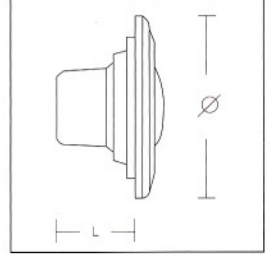

WALL-RECESSED TYPE 入牆式

STAINLESS STEEL RING
不銹鋼環

ROUND 圓形
SM-7402

SQUARE 方形
SM-7403

DIMENSION
尺寸

ALUMINIUM RING W/ BLUE OR WHITE RING
鋁環(藍或白色)

STANDARD 標準
SM-7401

DIMENSION
尺寸

結構

不銹鋼外殼。
透明強化玻璃。
不銹鋼螺絲。
防水密封條。
分體變壓器 / 電器箱 (不防水)。

ORDER CODE 訂購編碼

Cat.No. 型號	Lamp 光源		Dimension 尺寸 (∅ / ▽ xLmm)
SM-7402/7403/7404	max.1x50w (12v)	石英膽 GU5.3	95x90
SM-7405	max.1x50w	石英膽 GU10	140x160
SM-7406-35/70 HIT	1x35w/70w HIT	高壓金鹵 G12	175x210
SM-7406-PAR30	1x75w PAR 30	反射膽 E27	175x210
SM-7401/7407	1x300w PAR 56	反射膽 GX16d	290x150/240x235