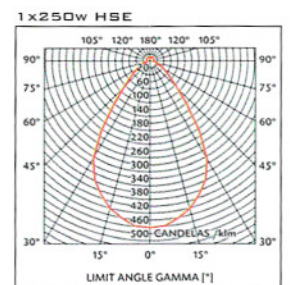

### MIDI SIZE 中型

OPEN TYPE 開口式  
SIV-7016

DIMENSION 尺寸

OPTION W/ CONICAL LENS (+CL)  
可配圓尖膠罩

PHOTOMETRIC DATA 配光曲線圖

### STANDARD SIZE 標準

OPEN TYPE 開口式  
SIV-7022

DIMENSION 尺寸

OPTION W/ COVERS 可配面罩

CONICAL LENS (+CL)  
圓尖膠罩

DROP LENS (+DL)  
跌級膠罩

PHOTOMETRIC DATA 配光曲線圖

### DIMENSION 尺寸