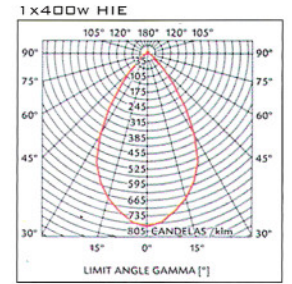

### DIMENSION 尺寸

### OPTION W/ COVERS 可配面罩

CONICAL LENS (+CL)  
圓尖膠罩

DROP LENS (+DL)  
跌級膠罩

### PHOTOMETRIC DATA 配光曲線圖