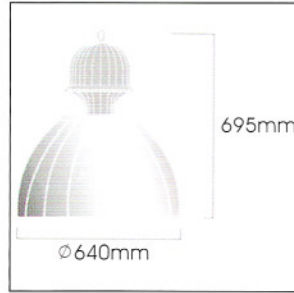

### MIDI SIZE 中型

OPEN TYPE 開口式  
SIV-7016

DIMENSION 尺寸

OPTION W/ CONICAL LENS (+CL)  
可配圓尖膠罩

PHOTOMETRIC DATA 配光曲線圖

### STANDARD SIZE 標準

OPEN TYPE 開口式  
SIV-7022

DIMENSION 尺寸

OPTION W/ COVERS 可配面罩

CONICAL LENS (+CL)  
圓尖膠罩

DROP LENS (+DL)  
跌級膠罩

PHOTOMETRIC DATA 配光曲線圖

### DIMENSION 尺寸