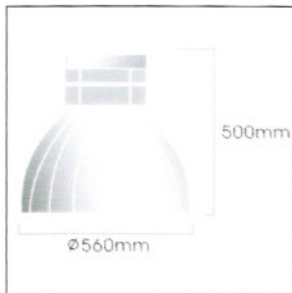

### MIDI SIZE 中型

OPEN TYPE 開口式  
SIV-7016

DIMENSION 尺寸

OPTION W/ CONICAL LENS (+CL)  
可配圓尖膠罩

PHOTOMETRIC DATA 配光曲線圖

### STANDARD SIZE 標準

OPEN TYPE 開口式  
SIV-7022

DIMENSION 尺寸

OPTION W/ COVERS 可配面罩

CONICAL LENS (+CL)  
圓尖膠罩

DROP LENS (+DL)  
跌級膠罩

PHOTOMETRIC DATA 配光曲線圖

### DIMENSION 尺寸