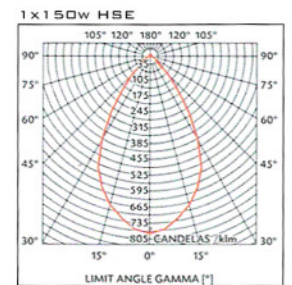

### MIDI SIZE 中型

OPEN TYPE 開口式  
SIV-7016

DIMENSION 尺寸

OPTION W/ CONICAL LENS (+CL)  
可配圓尖膠罩

PHOTOMETRIC DATA 配光曲線圖

### STANDARD SIZE 標準

OPEN TYPE 開口式  
SIV-7022

DIMENSION 尺寸

OPTION W/ COVERS 可配面罩

CONICAL LENS (+CL)  
圓尖膠罩

DROP LENS (+DL)  
跌級膠罩

PHOTOMETRIC DATA 配光曲線圖

### DIMENSION 尺寸