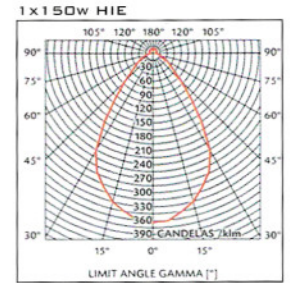

### MINI SIZE 小型

OPEN TYPE 開口式  
SIV-7012

DIMENSION 尺寸

OPTION W/ COVERS 可配面罩

CONICAL LENS (+CL)  
圓尖膠罩

FLAT GLASS (+FG)  
平面玻璃

PHOTOMETRIC DATA 配光曲線圖

OPTION W/ DIFFERENT COLORS 可配多種顏色反射罩

### DIMENSION 尺寸