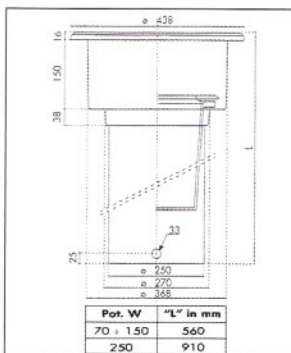

IP67 CLASS 1 EN60598-1

COOL MINI (CN) 小型

DIMENSIONS 尺寸

W/ TRANSFORMER
連體變壓器

W/O TRANSFORMER
不含變壓器

OPTION W/ COLOR
FILTERS (+CF)
可配不同顏色過濾片

COOL MIDI (CD) 中型

DIMENSION 尺寸

OPTION W/ ANTI-SLIP GLASS ONLY FOR MIDI,
STANDARD & MAXI (+ASG)
可配防滑玻璃(只適用於中型、標準及大型)

COOL STANDARD (CS) 標準

DIMENSION 尺寸

OPTION W/ GRIDS 可配聚光罩

HONEY GRID (+HG)
蜜蜂形罩

ANTI-GLARE GRID (+AGG)
低眩光罩

COOL MAXI (CX) 大型

DIMENSION 尺寸

OPTION W/ GRID 可配聚光罩

DRAKLIGHT GRID (+DG)
聚光罩

PHOTOMETRIC DATA 配光曲線圖

35W 12V GUS.3

18W PLC

70W HIT

APPLICATIONS

應用位置

外牆標誌 · 庭園 · 行人道 · 建築物 ·

結構

壓注鋁外殼。
耐高溫膠筒。
兩重不銹鋼面框。
密封膠條。
強化玻璃。
可抗重量2000公斤及汽車時速25公里。
頂層玻璃溫度低於75°C。

ORDER CODE 訂購編碼

P.46

Cat. No. 型號	Lamp 光源		Light Beam 光角度
CN-8180	max. 1x50w 12v	石英膽 GY6.35	 
CN-8185	max. 1x50w 12v	石英膽 GU5.3	
CN-8186	max. 1x50w 230v	石英膽 GZ10	
CD-8155	max. 1x50w 12v	石英膽 GY6.35	  
CD-8160	1x18w PLT	節能管 Gx24d2	
CD-8170	1x60w HAL	石英管 E27	
CD-8171	1x75w PAR 30	反射膽 E27	
CS-8150	1x18w PLT	節能管 Gx24d2	
CS-8160G	1x60w GLS	燈泡 E27	
CS-8160E	1x9w PLE	節能膽 E27	
CS-8110-35/70/150HIT	1x35w/70w/150w HIT	高壓金鹵 G12	
CS-8130	1x60w HAL	石英管 B15d	
CS-8175-35/70/150HIT	1x35w/70w/150w HIT	高壓金鹵 G12	
CS-8161-35/70/150HIT	1x35w/70w/150w HIT	高壓金鹵 G12	
CX-8100-70/150/250HIT	1x70w/150w/250w HIT	高壓金鹵 Rx7s	
CX-8103	1x70w HSE	高壓鈉氣 E27	
CX-8105-80/125HME	1x80w/125w HME	高壓水銀 E27	
CX-8110-70/150/250HIT	1x70w/150w/250w HIT	高壓金鹵 Rx7s	
CX-8115-70/150 HIT	1x70w/150w HIT	高壓金鹵 G12	