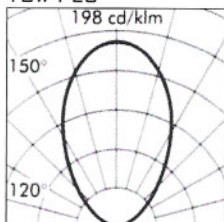

DIMENSION 尺寸

OPTION W/ GRID 可配聚光罩

DRAKLIGHT GRID (+DG)
聚光罩

PHOTOMETRIC DATA 配光曲線圖

35W 12V GUS.3

18W PLC

70W HIT

APPLICATIONS