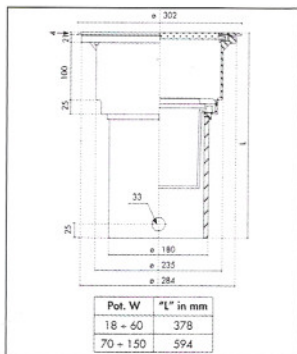

IP67 CLASS 1 EN60598-1

COOL MINI (CN) 小型

DIMENSIONS 尺寸

W/ TRANSFORMER
連體變壓器

W/O TRANSFORMER
不含變壓器

OPTION W/ COLOR
FILTERS (+CF)
可配不同顏色過濾片

COOL MIDI (CD) 中型

DIMENSION 尺寸

OPTION W/ ANTI-SLIP GLASS ONLY FOR MIDI,
STANDARD & MAXI (+ASG)
可配防滑玻璃(只適用於中型、標準及大型)

COOL STANDARD (CS) 標準

DIMENSION 尺寸

OPTION W/ GRIDS 可配聚光罩

HONEY GRID (+HG)
蜜蜂形罩

ANTI-GLARE GRID (+AGG)
低眩光罩

COOL MAXI (CX) 大型

DIMENSION 尺寸

OPTION W/ GRID 可配聚光罩

DRAKLIGHT GRID (+DG)
聚光罩

PHOTOMETRIC DATA 配光曲線圖

35W 12V GUS.3

18W PLC

70W HIT

APPLICATIONS