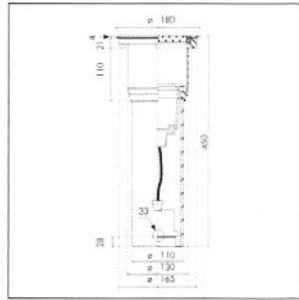

IP67 CLASS 1 EN60598-1

COOL MINI (CN) 小型

DIMENSIONS 尺寸

W/ TRANSFORMER
連體變壓器

W/O TRANSFORMER
不含變壓器

OPTION W/ COLOR
FILTERS (+CF)
可配不同顏色過濾片

COOL MIDI (CD) 中型

DIMENSION 尺寸

OPTION W/ ANTI-SLIP GLASS ONLY FOR MIDI,
STANDARD & MAXI (+ASG)
可配防滑玻璃(只適用於中型、標準及大型)

COOL STANDARD (CS) 標準

DIMENSION 尺寸

OPTION W/ GRIDS 可配聚光罩

HONEY GRID (+HG)
蜜蜂形罩

ANTI-GLARE GRID (+AGG)
低眩光罩

COOL MAXI (CX) 大型

DIMENSION 尺寸

OPTION W/ GRID 可配聚光罩

DRAKLIGHT GRID (+DG)
聚光罩

PHOTOMETRIC DATA 配光曲線圖

35W 12V GUS.3

18W PLC

70W HIT

APPLICATIONS