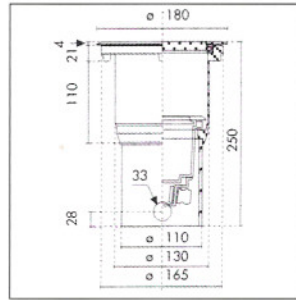

IP67 CLASS 1 EN60598-1

COOL MINI (CN) 小型

DIMENSIONS 尺寸

W/ TRANSFORMER
連體變壓器

W/O TRANSFORMER
不含變壓器

OPTION W/ COLOR
FILTERS (+CF)
可配不同顏色過濾片

COOL MIDI (CD) 中型

DIMENSION 尺寸

OPTION W/ ANTI-SLIP GLASS ONLY FOR MIDI,
STANDARD & MAXI (+ASG)
可配防滑玻璃(只適用於中型、標準及大型)

COOL STANDARD (CS) 標準

DIMENSION 尺寸

OPTION W/ GRIDS 可配聚光罩

HONEY GRID (+HG)
蜜蜂形罩

ANTI-GLARE GRID (+AGG)
低眩光罩

COOL MAXI (CX) 大型

DIMENSION 尺寸

OPTION W/ GRID 可配聚光罩

DRAKLIGHT GRID (+DG)
聚光罩

PHOTOMETRIC DATA 配光曲線圖

35W 12V GUS.3

18W PLC

70W HIT

APPLICATIONS