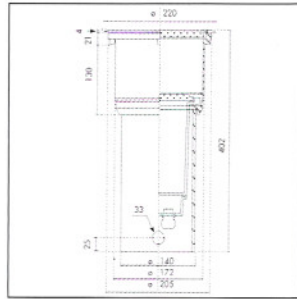

IP67 CLASS 1 EN60598-1

COOL MINI (CN) 小型

DIMENSIONS 尺寸

W/ TRANSFORMER
連體變壓器

W/O TRANSFORMER
不含變壓器

OPTION W/ COLOR
FILTERS (+CF)
可配不同顏色過濾片

COOL MIDI (CD) 中型

DIMENSION 尺寸

OPTION W/ ANTI-SLIP GLASS ONLY FOR MIDI,
STANDARD & MAXI (+ASG)
可配防滑玻璃(只適用於中型、標準及大型)

COOL STANDARD (CS) 標準

DIMENSION 尺寸

OPTION W/ GRIDS 可配聚光罩

HONEY GRID (+HG)
蜜蜂形罩

ANTI-GLARE GRID (+AGG)
低眩光罩

COOL MAXI (CX) 大型

DIMENSION 尺寸

OPTION W/ GRID 可配聚光罩

DRAKLIGHT GRID (+DG)
聚光罩

PHOTOMETRIC DATA 配光曲線圖

35W 12V GUS.3

18W PLC

70W HIT

APPLICATIONS