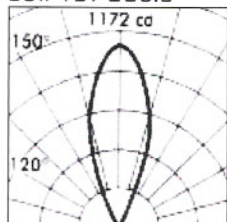

DIMENSION 尺寸

OPTION W/ GRID 可配聚光罩

DRAKLIGHT GRID (+DG)
聚光罩

PHOTOMETRIC DATA 配光曲線圖

35W 12V GUS.3

18W PLC

70W HIT

APPLICATIONS