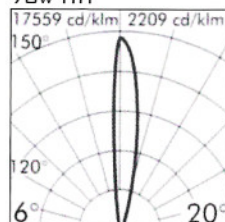

DIMENSION 尺寸

OPTION W/ GRID 可配聚光罩

DRAKLIGHT GRID (+DG)
聚光罩

PHOTOMETRIC DATA 配光曲線圖

35W 12V GUS.3

18W PLC

70W HIT

APPLICATIONS