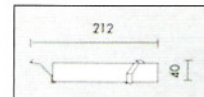

OPTION W/ GRID 可配聚光罩

DRAKLIGHT GRID (+DG)
聚光罩