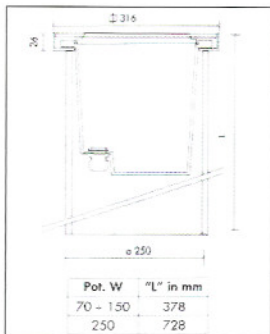

DIMENSION 尺寸