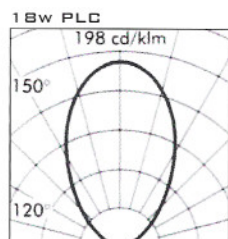

PHOTOMETRIC DATA 配光曲線圖