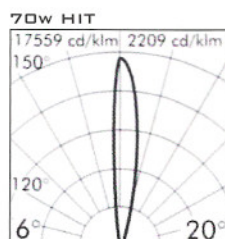

PHOTOMETRIC DATA 配光曲線圖