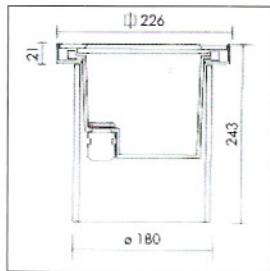

OPTION W/ ANTI-SLIP GLASS ONLY FOR MIDI, STANDARD & MAXI (+ASG)

可配防滑玻璃(只適用於中型、標準及大型)

FLAT STANDARD (FS) 標準

DIMENSION 尺寸

OPTION W/ GRIDS 可配聚光罩

HONEY GRID (+HG)
蜜蜂形罩

ANTI-GLARE GRID (+AGG)
低眩光罩

FLAT MAXI (FX) 大型

應用位置

外牆標誌 · 庭園 · 行人道 · 建築物 ·

結構

壓注鋁外殼。
耐高溫膠筒。
不銹鋼面框。
密封膠條。
強化玻璃。
可抗重量2000公斤(不適用於小型)。
汽車時速25公里(只適用於中型、標準及大型)。

ORDER CODE 訂購編碼

P.50

Cat. No. 型號	Lamp 光源	Light Beam 光角度	"T"°C 表面溫度
FN-8780	max. 1x50w 12v 石英膽 GY6.35	 	175°
FN-8785	max. 1x50w 12v 石英膽 GU5.3		130°
FN-8786	max. 1x50w 230v 石英膽 GZ10		180°
FD-8755	max. 1x50w 12v 石英膽 GY6.35	  	165°
FD-8760	1x18w PLT 節能管 Gx24d2		85°
FD-8770	1x60w HAL 石英管 E27		166°
FD-8771	1x75w PAR 30 反射膽 E27		175°
FS-8750	1x18w PLT 節能管 Gx24d2		81°
FS-8760G	1x60w GLS 燈泡 E27		143°
FS-8760E	1x9w PLE 節能膽 E27		53°
FS-8710-35/70/150HIT	1x35w/70w/150w HIT 高壓金鹵 G12		103°/120°/180°
FS-8730	1x60w HAL 石英管 B15d		105°
FS-8775-35/70/150HIT	1x35w/70w/150w HIT 高壓金鹵 G12		130°/150°/210°
FS-8761-35/70/150HIT	1x35w/70w/150w HIT 高壓金鹵 G12		103°/120°/180°
FX-8700-70/150/250HIT	1x70w/150w/250w HIT 高壓金鹵 Rx7s		105°/152°/180°
FX-8703	1x70w HSE 高壓鈉氣 E27		106°
FX-8705-80/125HME	1x80w/125w HME 高壓水銀 E27		108°/140°
FX-8710-70/150/250HIT	1x70w/150w/250w HIT 高壓金鹵 Rx7s		105°/152°/180°
FX-8715-70/150 HIT	1x70w/150w HIT 高壓金鹵 G12		105°/152°