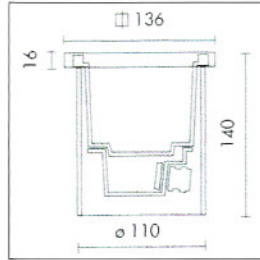

FLAT MINI (FN) 小型

DIMENSIONS 尺寸

W/ TRANSFORMER
連體變壓器

W/O TRANSFORMER
不含變壓器

OPTION W/ COLOR FILTERS (+CF)

可配不同顏色過濾片

FLAT MIDI (FD) 中型

DIMENSION 尺寸

OPTION W/ ANTI-SLIP GLASS ONLY FOR MIDI, STANDARD & MAXI (+ASG)

可配防滑玻璃(只適用於中型、標準及大型)

FLAT STANDARD (FS) 標準

DIMENSION 尺寸

OPTION W/ GRIDS 可配聚光罩

HONEY GRID (+HG)
蜜蜂形罩

ANTI-GLARE GRID (+AGG)
低眩光罩

FLAT MAXI (FX) 大型

DIMENSION 尺寸

OPTION W/ GRID 可配聚光罩

DRALIGHT GRID (+DG)
聚光罩

PHOTOMETRIC DATA 配光曲線圖

APPLICATIONS

HIGHLIGHTS OF BUILDING · LANDSCAPED AREAS · PATHWAYS ·
SCULPTURE · ARCHITECTURES ·

STRUCTURE

BODY MADE OF DIE-CAST ALUMINIUM.
EXTERNAL HOUSING MADE OF THERMOPLASTIC WITH A SECOND TRIM
MADE OF PAINTED SATIN ALUMINIUM.
STAINLESS STEEL FRAME (AISI 316).
GASKET OF GLASS AND COVER IN SILICONE RUBBER.
TEMPERED PROTECTION GLASS WITH 10MM THICK.
INTEGRAL CONTROL GEAR.
MAXIMUM DEAD LOAD OF 2000KG (NOT FOR MINI).
DRIVE-OVER SPEED OF 25KM/H (ONLY FOR MIDI, STANDARD & MAXI);

應用位置

外牆標誌 · 庭園 · 行人道 · 建築物 ·

結構

壓注鋁外殼。
耐高溫膠筒。
不銹鋼面框。
密封膠條。
強化玻璃。
可抗重量2000公斤(不適用於小型)。
汽車時速25公里(只適用於中型、標準及大型)。

ORDER CODE 訂購編碼

P.50

Cat. No. 型號	Lamp 光源	Light Beam 光角度	"T"°C 表面溫度
FN-8780	max. 1x50w 12v 石英膽 GY6.35	 	175°
FN-8785	max. 1x50w 12v 石英膽 GU5.3		130°
FN-8786	max. 1x50w 230v 石英膽 GZ10		180°
FD-8755	max. 1x50w 12v 石英膽 GY6.35	  	165°
FD-8760	1x18w PLT 節能管 Gx24d2		85°
FD-8770	1x60w HAL 石英管 E27		166°
FD-8771	1x75w PAR 30 反射膽 E27		175°
FS-8750	1x18w PLT 節能管 Gx24d2		81°
FS-8760G	1x60w GLS 燈泡 E27		143°
FS-8760E	1x9w PLE 節能膽 E27		53°
FS-8710-35/70/150HIT	1x35w/70w/150w HIT 高壓金鹵 G12		103°/120°/180°
FS-8730	1x60w HAL 石英管 B15d		105°
FS-8775-35/70/150HIT	1x35w/70w/150w HIT 高壓金鹵 G12		130°/150°/210°
FS-8761-35/70/150HIT	1x35w/70w/150w HIT 高壓金鹵 G12		103°/120°/180°
FX-8700-70/150/250HIT	1x70w/150w/250w HIT 高壓金鹵 Rx7s		105°/152°/180°
FX-8703	1x70w HSE 高壓鈉氣 E27		106°
FX-8705-80/125HME	1x80w/125w HME 高壓水銀 E27		108°/140°
FX-8710-70/150/250HIT	1x70w/150w/250w HIT 高壓金鹵 Rx7s		105°/152°/180°
FX-8715-70/150 HIT	1x70w/150w HIT 高壓金鹵 G12		105°/152°