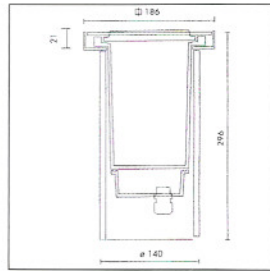

FLAT MINI (FN) 小型

DIMENSIONS 尺寸

W/ TRANSFORMER
連體變壓器

W/O TRANSFORMER
不含變壓器

OPTION W/ COLOR FILTERS (+CF)

可配不同顏色過濾片

FLAT MIDI (FD) 中型

DIMENSION 尺寸

OPTION W/ ANTI-SLIP GLASS ONLY FOR MIDI, STANDARD & MAXI (+ASG)

可配防滑玻璃(只適用於中型、標準及大型)

FLAT STANDARD (FS) 標準

DIMENSION 尺寸

OPTION W/ GRIDS 可配聚光罩

HONEY GRID (+HG)
蜜蜂形罩

ANTI-GLARE GRID (+AGG)
低眩光罩

FLAT MAXI (FX) 大型

應用位置

外牆標誌 · 庭園 · 行人道 · 建築物 ·

結構

壓注鋁外殼。
耐高溫膠筒。
不銹鋼面框。
密封膠條。
強化玻璃。
可抗重量2000公斤(不適用於小型)。
汽車時速25公里(只適用於中型、標準及大型)。

ORDER CODE 訂購編碼

P.50

Cat. No. 型號	Lamp 光源	Light Beam 光角度	"T"°C 表面溫度
FN-8780	max. 1x50w 12v 石英膽 GY6.35	 	175°
FN-8785	max. 1x50w 12v 石英膽 GU5.3		130°
FN-8786	max. 1x50w 230v 石英膽 GZ10		180°
FD-8755	max. 1x50w 12v 石英膽 GY6.35	  	165°
FD-8760	1x18w PLT 節能管 Gx24d2		85°
FD-8770	1x60w HAL 石英管 E27		166°
FD-8771	1x75w PAR 30 反射膽 E27		175°
FS-8750	1x18w PLT 節能管 Gx24d2		81°
FS-8760G	1x60w GLS 燈泡 E27		143°
FS-8760E	1x9w PLE 節能膽 E27		53°
FS-8710-35/70/150HIT	1x35w/70w/150w HIT 高壓金鹵 G12		103°/120°/180°
FS-8730	1x60w HAL 石英管 B15d		105°
FS-8775-35/70/150HIT	1x35w/70w/150w HIT 高壓金鹵 G12		130°/150°/210°
FS-8761-35/70/150HIT	1x35w/70w/150w HIT 高壓金鹵 G12		103°/120°/180°
FX-8700-70/150/250HIT	1x70w/150w/250w HIT 高壓金鹵 Rx7s		105°/152°/180°
FX-8703	1x70w HSE 高壓鈉氣 E27		106°
FX-8705-80/125HME	1x80w/125w HME 高壓水銀 E27		108°/140°
FX-8710-70/150/250HIT	1x70w/150w/250w HIT 高壓金鹵 Rx7s		105°/152°/180°
FX-8715-70/150 HIT	1x70w/150w HIT 高壓金鹵 G12		105°/152°