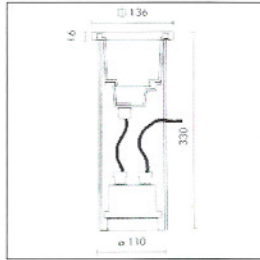

FLAT MINI (FN) 小型

DIMENSIONS 尺寸

W/ TRANSFORMER
連體變壓器

W/O TRANSFORMER
不含變壓器

OPTION W/ COLOR FILTERS (+CF)

可配不同顏色過濾片

FLAT MIDI (FD) 中型

DIMENSION 尺寸

OPTION W/ ANTI-SLIP GLASS ONLY FOR MIDI, STANDARD & MAXI (+ASG)

可配防滑玻璃(只適用於中型、標準及大型)

FLAT STANDARD (FS) 標準

DIMENSION 尺寸

OPTION W/ GRIDS 可配聚光罩

HONEY GRID (+HG)
蜜蜂形罩

ANTI-GLARE GRID (+AGG)
低眩光罩

FLAT MAXI (FX) 大型

應用位置

外牆標誌 · 庭園 · 行人道 · 建築物 ·

結構

壓注鋁外殼。
耐高溫膠筒。
不銹鋼面框。
密封膠條。
強化玻璃。
可抗重量2000公斤(不適用於小型)。
汽車時速25公里(只適用於中型、標準及大型)。

ORDER CODE 訂購編碼

P.50

Cat. No. 型號	Lamp 光源	Light Beam 光角度	"T"°C 表面溫度
FN-8780	max. 1x50w 12v 石英膽 GY6.35	 	175°
FN-8785	max. 1x50w 12v 石英膽 GU5.3		130°
FN-8786	max. 1x50w 230v 石英膽 GZ10		180°
FD-8755	max. 1x50w 12v 石英膽 GY6.35	  	165°
FD-8760	1x18w PLT 節能管 Gx24d2		85°
FD-8770	1x60w HAL 石英管 E27		166°
FD-8771	1x75w PAR 30 反射膽 E27		175°
FS-8750	1x18w PLT 節能管 Gx24d2		81°
FS-8760G	1x60w GLS 燈泡 E27		143°
FS-8760E	1x9w PLE 節能膽 E27		53°
FS-8710-35/70/150HIT	1x35w/70w/150w HIT 高壓金鹵 G12		103°/120°/180°
FS-8730	1x60w HAL 石英管 B15d		105°
FS-8775-35/70/150HIT	1x35w/70w/150w HIT 高壓金鹵 G12		130°/150°/210°
FS-8761-35/70/150HIT	1x35w/70w/150w HIT 高壓金鹵 G12		103°/120°/180°
FX-8700-70/150/250HIT	1x70w/150w/250w HIT 高壓金鹵 Rx7s		105°/152°/180°
FX-8703	1x70w HSE 高壓鈉氣 E27		106°
FX-8705-80/125HME	1x80w/125w HME 高壓水銀 E27		108°/140°
FX-8710-70/150/250HIT	1x70w/150w/250w HIT 高壓金鹵 Rx7s		105°/152°/180°
FX-8715-70/150 HIT	1x70w/150w HIT 高壓金鹵 G12		105°/152°