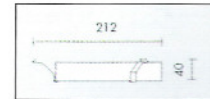

OPTION W/ GRID 可配聚光罩

DRALIGHT GRID (+DG)
聚光罩