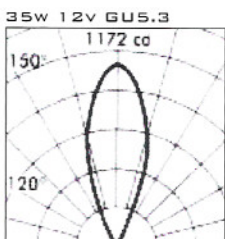

PHOTOMETRIC DATA 配光曲線圖