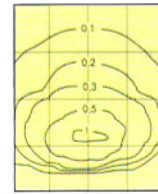

#### DIMENSION 尺寸

#### 應用位置

外牆標誌 · 庭園 · 行人道 · 建築物 ·

#### ORDER CODE 訂購編碼

P.44

FOR LED FIXED OPTIC (COLOR : WHITE+W, BLUE+B, GREEN+G, YELLOW+Y, RED+R)

Cat. No. 型號	Lamp 光源	Dimension 尺寸 (WxLxHmm)	Beam Width 光角度	"T"°C 表面溫度
SI-8900	15 LED 1.5w	105x375x108	110°	32°
SI-8910	30 LED 3.0w	105x375x108	110°	35°
SI-8920	60 LED 6.0w	105x935x108	110°	38°
SI-8930	120 LED 12w	105x935x108	110°	42°