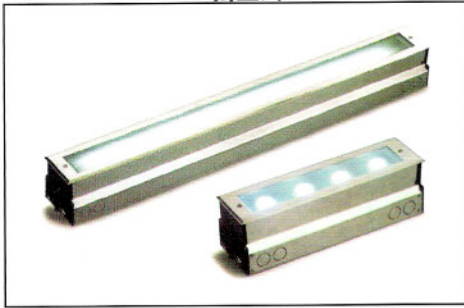

#### INDIVIDUAL TYPE 獨立式

#### STRUCTURE

**BODY :** DIE-CAST ALUMINIUM IN NATURAL COLOR.  
**FRAME :** SATIN FINISHED STAINLESS STEEL (AISI 316) 3MM THICK.  
**DIFFUSER :** FROSTED TEMPERED GLASS 10MM THICK.  
**CONTROL GEAR :** BUILT-IN STANDARD BALLAST FOR LED /  
ELECTRONIC BALLAST FOR T5 LAMP.  
**PROTECTION :** STAINLESS STEEL SCREWS & SILICON RUBBER  
GASKET AS STANDARD.  
**LOADING :** 500KG & 12 JOULE.

#### 結構

燈體 : 注鋁外殼。  
面框 : 不銹鋼3mm厚。  
面罩 : 強化玻璃10mm厚。  
電器 : 全進口電器。  
保護 : 不銹鋼螺絲及密封膠條。  
重壓 : 500公斤及12焦耳。