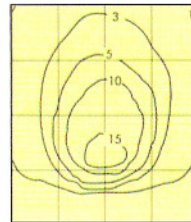

#### DIMENSION 尺寸

#### 結構

燈體 : 注鋁外殼。  
面框 : 不銹鋼3mm厚。  
面罩 : 強化玻璃10mm厚。  
電器 : 全進口電器。  
保護 : 不銹鋼螺絲及密封膠條。  
重壓 : 500公斤及12焦耳。

#### ORDER CODE 訂購編碼

P.44

FOR LED FIXED OPTIC (COLOR : WHITE+W, BLUE+B, GREEN+G, YELLOW+Y, RED+R)

Cat. No. 型號	Lamp 光源	Dimension 尺寸 (WxLxHmm)	Beam Width 光角度	"T"°C 表面溫度
SI-8900	15 LED 1.5w	105x375x108	110°	32°
SI-8910	30 LED 3.0w	105x375x108	110°	35°
SI-8920	60 LED 6.0w	105x935x108	110°	38°
SI-8930	120 LED 12w	105x935x108	110°	42°

FOR T5 SYMMETRIC (+S) / ASYMMETRIC (+AS) REFLECTOR

Cat. No. 型號	Lamp 光源	Dimension 尺寸 (WxLxHmm)	Beam Width 光角度	"T"°C 表面溫度
SI-8985+S	8w T5	105x375x108	45°	45°
SI-8995+S	21w T5	105x935x108	45°	45°
SI-8965+A	8w T5	105x375x108	45°	45°
SI-8975+A	21w T5	105x935x108	45°	45°