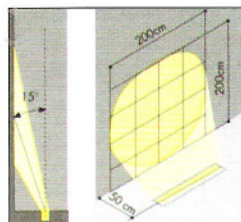

#### DIMENSION 尺寸

#### 結構

燈體 : 注鋁外殼。  
面框 : 不銹鋼3mm厚。  
面罩 : 強化玻璃10mm厚。  
電器 : 全進口電器。  
保護 : 不銹鋼螺絲及密封膠條。  
重壓 : 500公斤及12焦耳。

#### ORDER CODE 訂購編碼

P.44

FOR LED FIXED OPTIC (COLOR : WHITE+W, BLUE+B, GREEN+G, YELLOW+Y, RED+R)

Cat. No. 型號	Lamp 光源	Dimension 尺寸 (WxLxHmm)	Beam Width 光角度	"T"°C 表面溫度
SI-8900	15 LED 1.5w	105x375x108	110°	32°
SI-8910	30 LED 3.0w	105x375x108	110°	35°
SI-8920	60 LED 6.0w	105x935x108	110°	38°
SI-8930	120 LED 12w	105x935x108	110°	42°