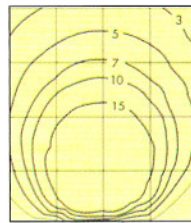

#### DIMENSION 尺寸

#### ORDER CODE 訂購編碼

P.44

FOR LED FIXED OPTIC (COLOR : WHITE+W, BLUE+B, GREEN+G, YELLOW+Y, RED+R)

Cat. No. 型號	Lamp 光源	Dimension 尺寸 (WxLxHmm)	Beam Width 光角度	"T"°C 表面溫度
SI-8900	15 LED 1.5w	105x375x108	110°	32°
SI-8910	30 LED 3.0w	105x375x108	110°	35°
SI-8920	60 LED 6.0w	105x935x108	110°	38°
SI-8930	120 LED 12w	105x935x108	110°	42°

FOR LED TITLING REFLECTOR (COLOR : WHITE+W, BLUE+B, GREEN+G, YELLOW+Y, RED+R)

Cat. No. 型號	Lamp 光源	Dimension 尺寸 (WxLxHmm)	Beam Width 光角度	"T"°C 表面溫度
SI-8940	4 LED 4w	105x375x108	45°	35°
SI-8950	11 LED 11w	105x935x108	45°	35°

FOR T5 SYMMETRIC (+S) / ASYMMETRIC (+AS) REFLECTOR

Cat. No. 型號	Lamp 光源	Dimension 尺寸 (WxLxHmm)	Beam Width 光角度	"T"°C 表面溫度
SI-8985+S	8w T5	105x375x108	45°	45°
SI-8995+S	21w T5	105x935x108	45°	45°
SI-8965+A	8w T5	105x375x108	45°	45°
SI-8975+A	21w T5	105x935x108	45°	45°