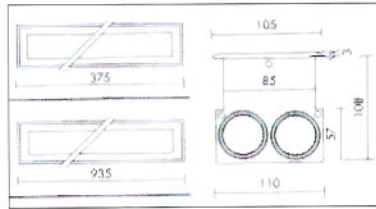

#### DIMENSION 尺寸

#### ORDER CODE 訂購編碼

P.44

FOR LED FIXED OPTIC (COLOR : WHITE+W, BLUE+B, GREEN+G, YELLOW+Y, RED+R)

Cat. No. 型號	Lamp 光源	Dimension 尺寸 (WxLxHmm)	Beam Width 光角度	"T"°C 表面溫度
SI-8900	15 LED 1.5w	105x375x108	110°	32°
SI-8910	30 LED 3.0w	105x375x108	110°	35°
SI-8920	60 LED 6.0w	105x935x108	110°	38°
SI-8930	120 LED 12w	105x935x108	110°	42°

FOR LED TITLING REFLECTOR (COLOR : WHITE+W, BLUE+B, GREEN+G, YELLOW+Y, RED+R)

Cat. No. 型號	Lamp 光源	Dimension 尺寸 (WxLxHmm)	Beam Width 光角度	"T"°C 表面溫度
SI-8940	4 LED 4w	105x375x108	45°	35°
SI-8950	11 LED 11w	105x935x108	45°	35°

FOR T5 SYMMETRIC (+S) / ASYMMETRIC (+AS) REFLECTOR

Cat. No. 型號	Lamp 光源	Dimension 尺寸 (WxLxHmm)	Beam Width 光角度	"T"°C 表面溫度
SI-8985+S	8w T5	105x375x108	45°	45°
SI-8995+S	21w T5	105x935x108	45°	45°
SI-8965+A	8w T5	105x375x108	45°	45°
SI-8975+A	21w T5	105x935x108	45°	45°