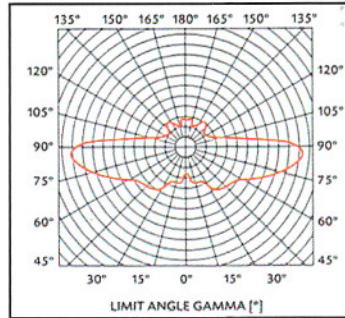

FULL CLEAR W/ LOUVER
全透明配百葉

HALF CLEAR W/ LOUVER
半透明配百葉

FULL OPAL
全奶白

HALF OPAL
半奶白

DIMENSION 尺寸

P.58

PHOTOMETRIC DATA 配光曲線圖

ACRYLIC GLOBE 1x70w HSE