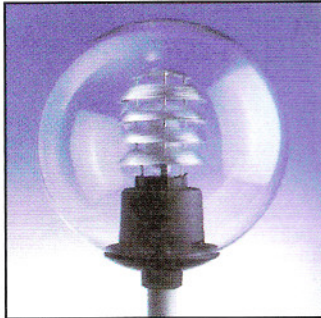

FULL CLEAR W/ LOUVER
全透明配百葉

HALF CLEAR W/ LOUVER
半透明配百葉

FULL OPAL
全奶白

HALF OPAL
半奶白

DIMENSION 尺寸

P.58

PHOTOMETRIC DATA 配光曲線圖

ACRYLIC GLOBE 1x70w HSE

POLYCARBONATE GLOBE 1x70w HSE

APPLICATIONS

ROAD LIGHTINGS . GENERAL AREA LIGHTINGS .
SECURITY LIGHTINGS . PARKS / GARDENS . PESESTRIAN WAYS

應用位置

一般道路用燈 · 公園 · 停車地區 · 行人道 ·

STRUCTURE

BODY : BLACK COLOR POLYCARBONATE OR DIE CAST ALUMINIUM.
SPHERE : ACRYLIC OR POLYCARBONATE.
LOUVER : SILVER ANODISED ALUMINIUM.
CONTROL GEAR: INTEGRAL STANDARD IN 230V 50HZ HPF.

結構

燈體 : 黑色聚碳酸酯或注鋁。
圓球 : 亞加力或聚碳酸酯。
百葉 : 銀色氧化鋁。
電器 : 全進口高功率。

ORDER CODE 訂購編碼

Cat. No. 型號	Lamp 光源		Dimension 尺寸 (∅ mm)
TIV-7214-100 GLS	1x100w GLS	燈泡 E27	400
TIV-7214-18/26 PLC	1x18w/26w PLC	節能管 G24d-2/3	400
TIV-7214-50 HME	1x50w HME	高壓水銀 E27	400
TIV-7214-50/70 HSE	1x50w/70w HSE	高壓鈉氣 E27	400
TIV-7214-70 HIE	1x70w HIE	高壓金鹵 E27	400
TIV-7215-32/42PLT	1x32w/42w PLT	節能管 Gx24q-3/4	500
TIV-7215-80/125 HME	1x80w/125w HME	高壓水銀 E27	500
TIV-7215-150 HSE	1x150w HSE	高壓鈉氣 E40	500
TIV-7215-100/150 HIE	1x100w/150w HIE	高壓金鹵 E27	500
TIV-7216-250 HME	1x250w HME	高壓水銀 E40	600
TIV-7216-250 HSE	1x250w HSE	高壓鈉氣 E40	600
TIV-7216-250 HIE	1x250w HIE	高壓金鹵 E40	600