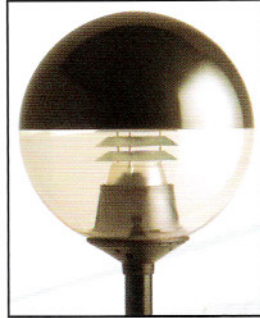

FULL CLEAR W/ LOUVER
全透明配百葉

HALF CLEAR W/ LOUVER
半透明配百葉

FULL OPAL
全奶白

HALF OPAL
半奶白

DIMENSION 尺寸

P.58

PHOTOMETRIC DATA 配光曲線圖

ACRYLIC GLOBE 1x70w HSE

POLYCARBONATE GLOBE 1x70w HSE

APPLICATIONS

ROAD LIGHTINGS . GENERAL AREA LIGHTINGS .
SECURITY LIGHTINGS . PARKS / GARDENS . PESESTRIAN WAYS

應用位置

一般道路用燈 · 公園 · 停車地區 · 行人道 ·

STRUCTURE

BODY : BLACK COLOR POLYCARBONATE OR DIE CAST ALUMINIUM.
SPHERE : ACRYLIC OR POLYCARBONATE.
LOUVER : SILVER ANODISED ALUMINIUM.
CONTROL GEAR: INTEGRAL STANDARD IN 230V 50HZ HPF.

結構

燈體 : 黑色聚碳酸酯或注鋁。
圓球 : 亞加力或聚碳酸酯。
百葉 : 銀色氧化鋁。
電器 : 全進口高功率。

ORDER CODE 訂購編碼

Cat. No. 型號	Lamp 光源		Dimension 尺寸 (∅ mm)
TIV-7214-100 GLS	1x100w GLS	燈泡 E27	400
TIV-7214-18/26 PLC	1x18w/26w PLC	節能管 G24d-2/3	400
TIV-7214-50 HME	1x50w HME	高壓水銀 E27	400
TIV-7214-50/70 HSE	1x50w/70w HSE	高壓鈉氣 E27	400
TIV-7214-70 HIE	1x70w HIE	高壓金鹵 E27	400
TIV-7215-32/42PLT	1x32w/42w PLT	節能管 Gx24q-3/4	500
TIV-7215-80/125 HME	1x80w/125w HME	高壓水銀 E27	500
TIV-7215-150 HSE	1x150w HSE	高壓鈉氣 E40	500
TIV-7215-100/150 HIE	1x100w/150w HIE	高壓金鹵 E27	500
TIV-7216-250 HME	1x250w HME	高壓水銀 E40	600
TIV-7216-250 HSE	1x250w HSE	高壓鈉氣 E40	600
TIV-7216-250 HIE	1x250w HIE	高壓金鹵 E40	600