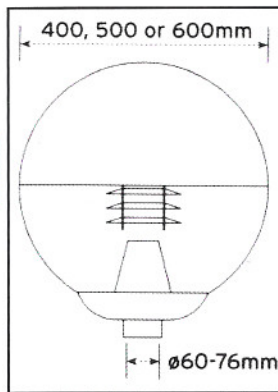

FULL CLEAR W/ LOUVER
全透明配百葉

HALF CLEAR W/ LOUVER
半透明配百葉

FULL OPAL
全奶白

HALF OPAL
半奶白

DIMENSION 尺寸

P.58

PHOTOMETRIC DATA 配光曲線圖

ACRYLIC GLOBE 1x70w HSE

POLYCARBONATE GLOBE 1x70w HSE

APPLICATIONS

ROAD LIGHTINGS . GENERAL AREA LIGHTINGS .
SECURITY LIGHTINGS . PARKS / GARDENS . PESESTRIAN WAYS

應用位置

一般道路用燈 · 公園 · 停車地區 · 行人道 ·

STRUCTURE

BODY : BLACK COLOR POLYCARBONATE OR DIE CAST ALUMINIUM.
SPHERE : ACRYLIC OR POLYCARBONATE.
LOUVER : SILVER ANODISED ALUMINIUM.
CONTROL GEAR: INTEGRAL STANDARD IN 230V 50HZ HPF.

結構

燈體 : 黑色聚碳酸酯或注鋁。
圓球 : 亞加力或聚碳酸酯。
百葉 : 銀色氧化鋁。
電器 : 全進口高功率。

ORDER CODE 訂購編碼

Cat. No. 型號	Lamp 光源		Dimension 尺寸 (∅ mm)
TIV-7214-100 GLS	1x100w GLS	燈泡 E27	400
TIV-7214-18/26 PLC	1x18w/26w PLC	節能管 G24d-2/3	400
TIV-7214-50 HME	1x50w HME	高壓水銀 E27	400
TIV-7214-50/70 HSE	1x50w/70w HSE	高壓鈉氣 E27	400
TIV-7214-70 HIE	1x70w HIE	高壓金鹵 E27	400
TIV-7215-32/42PLT	1x32w/42w PLT	節能管 Gx24q-3/4	500
TIV-7215-80/125 HME	1x80w/125w HME	高壓水銀 E27	500
TIV-7215-150 HSE	1x150w HSE	高壓鈉氣 E40	500
TIV-7215-100/150 HIE	1x100w/150w HIE	高壓金鹵 E27	500
TIV-7216-250 HME	1x250w HME	高壓水銀 E40	600
TIV-7216-250 HSE	1x250w HSE	高壓鈉氣 E40	600
TIV-7216-250 HIE	1x250w HIE	高壓金鹵 E40	600