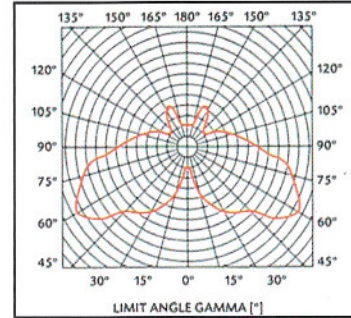

POLYCARBONATE GLOBE 1x70w HSE

APPLICATIONS

ROAD LIGHTINGS . GENERAL AREA LIGHTINGS .
SECURITY LIGHTINGS . PARKS / GARDENS . PESESTRIAN WAYS

應用位置

一般道路用燈 · 公園 · 停車地區 · 行人道 ·

STRUCTURE

BODY : BLACK COLOR POLYCARBONATE OR DIE CAST ALUMINIUM.
SPHERE : ACRYLIC OR POLYCARBONATE.
LOUVER : SILVER ANODISED ALUMINIUM.
CONTROL GEAR: INTEGRAL STANDARD IN 230V 50HZ HPF.

結構

燈體 : 黑色聚碳酸酯或注鋁。
圓球 : 亞加力或聚碳酸酯。
百葉 : 銀色氧化鋁。
電器 : 全進口高功率。

ORDER CODE 訂購編碼

Cat. No. 型號	Lamp 光源		Dimension 尺寸 (∅ mm)
TIV-7214-100 GLS	1x100w GLS	燈泡 E27	400
TIV-7214-18/26 PLC	1x18w/26w PLC	節能管 G24d-2/3	400
TIV-7214-50 HME	1x50w HME	高壓水銀 E27	400
TIV-7214-50/70 HSE	1x50w/70w HSE	高壓鈉氣 E27	400
TIV-7214-70 HIE	1x70w HIE	高壓金鹵 E27	400
TIV-7215-32/42PLT	1x32w/42w PLT	節能管 Gx24q-3/4	500
TIV-7215-80/125 HME	1x80w/125w HME	高壓水銀 E27	500
TIV-7215-150 HSE	1x150w HSE	高壓鈉氣 E40	500
TIV-7215-100/150 HIE	1x100w/150w HIE	高壓金鹵 E27	500
TIV-7216-250 HME	1x250w HME	高壓水銀 E40	600
TIV-7216-250 HSE	1x250w HSE	高壓鈉氣 E40	600
TIV-7216-250 HIE	1x250w HIE	高壓金鹵 E40	600