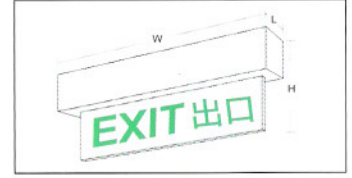

STANDARD TYPE 標準型

BOX 盒形

DIMENSION 尺寸

PLATE 吊牌

DIMENSION 尺寸

STAINLESS STEEL TYPE 不銹鋼型

BOX 盒形

DIMENSION 尺寸